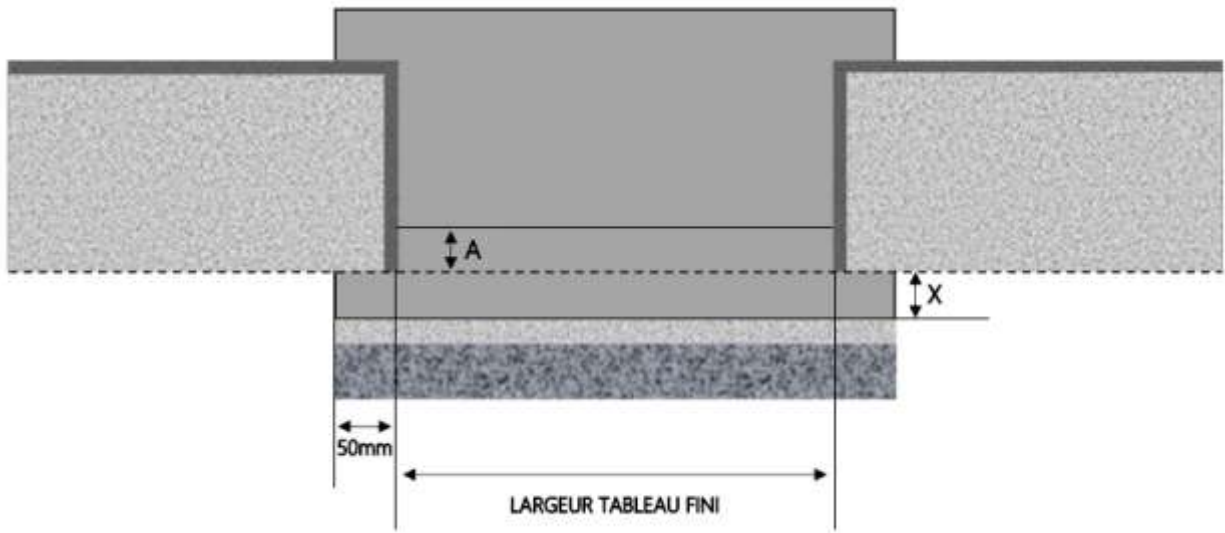

1.3.2.V.D.200.2RAILS.ENCAS

ALU

PORTE-FENÊTRE COULISSANTE INI-V 2 RAILS DORMANT 100 mm SEUIL ENCASTRÉ

COUPE VERTICALE

REPERE	TYPOLOGIE	HAUTEUR	LARGEUR

COUPE HORIZONTALE

X = SEUIL	100 mm
A = AVANCÉE	25 mm
E = ENCASTRÉ	30 à 40 mm