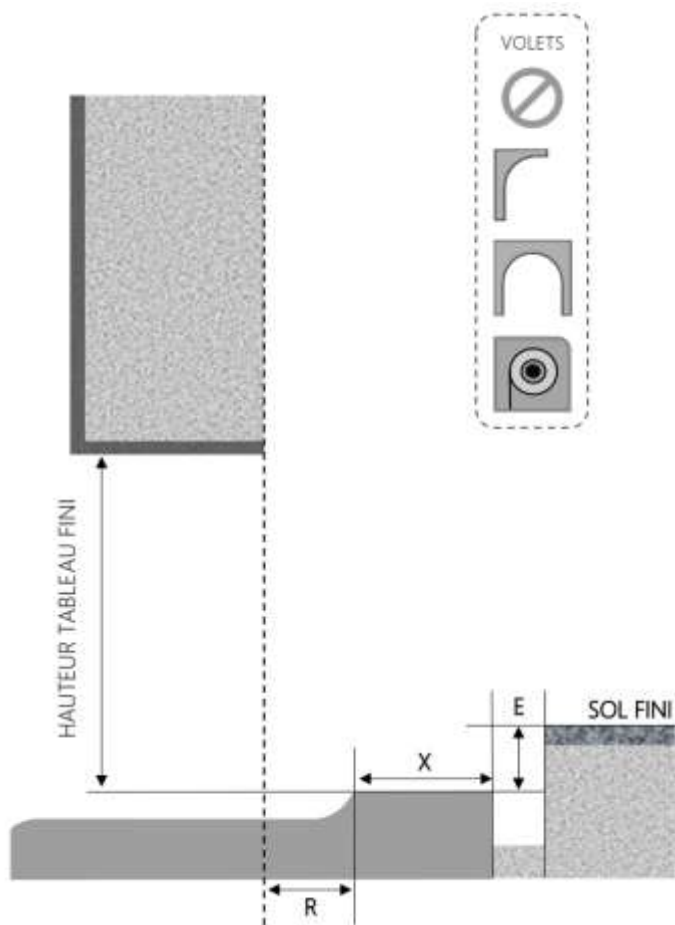

ALU

PORTE-FENÊTRE COULISSANTE INI-V 2 RAILS DORMANT 140 mm SEUIL ENCASTRÉ

COUPE VERTICALE

REPERE	TYPOLOGIE	HAUTEUR	LARGEUR

COUPE HORIZONTALE

R = RECUL	20 mm
X = SEUIL	120 mm
E = ENCASTREMENT	30 à 40 mm

1.3.2.V.D.140.2RAILS.ENCAS

# PORTE-FENÊTRE COULISSANTE INI-V 2 RAILS DORMANT 160 mm SEUIL ENCASTRÉ

COUPE VERTICALE

REPERE	TYPOLOGIE	HAUTEUR	LARGEUR

COUPE HORIZONTALE

R = REcul	40 mm
X = SEUIL	120 mm
E = ENCASTREMENT	30 à 40 mm

1.3.2.V.D.160.2RAILS.ENCAS