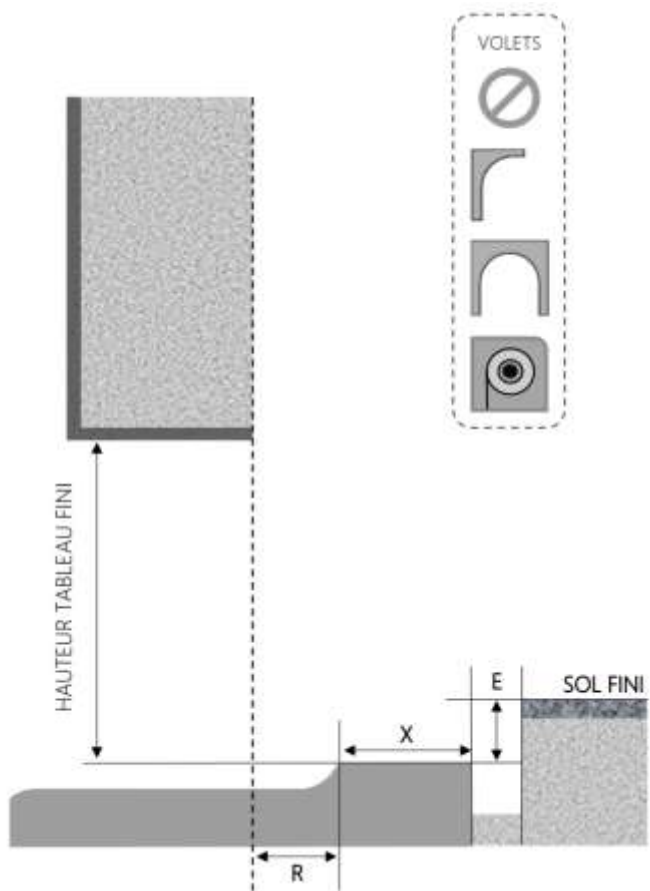

# PORTE-FENÊTRE COULISSANTE INI-V 2 RAILS DORMANT 180 mm SEUIL ENCASTRÉ

COUPE VERTICALE

REPERE	TYOLOGIE	HAUTEUR	LARGEUR

COUPE HORIZONTALE

R = REcul	60 mm
X = SEUIL	120 mm
E = ENCASTREMENT	30 à 40 mm

1.3.2.V.D.180.2RAILS.ENCAS

MENUISERIES POUR BÂTISSEURS

ALU

PORTE-FENÊTRE COULISSANTE INI-V 2 RAILS DORMANT 200 mm SEUIL ENCASTRÉ

COUPE VERTICALE

REPERE	TYPOLOGIE	HAUTEUR	LARGEUR

COUPE HORIZONTALE

R = RECUL	80 mm
X = SEUIL	120 mm
E = ENCASTREMENT	30 à 40 mm