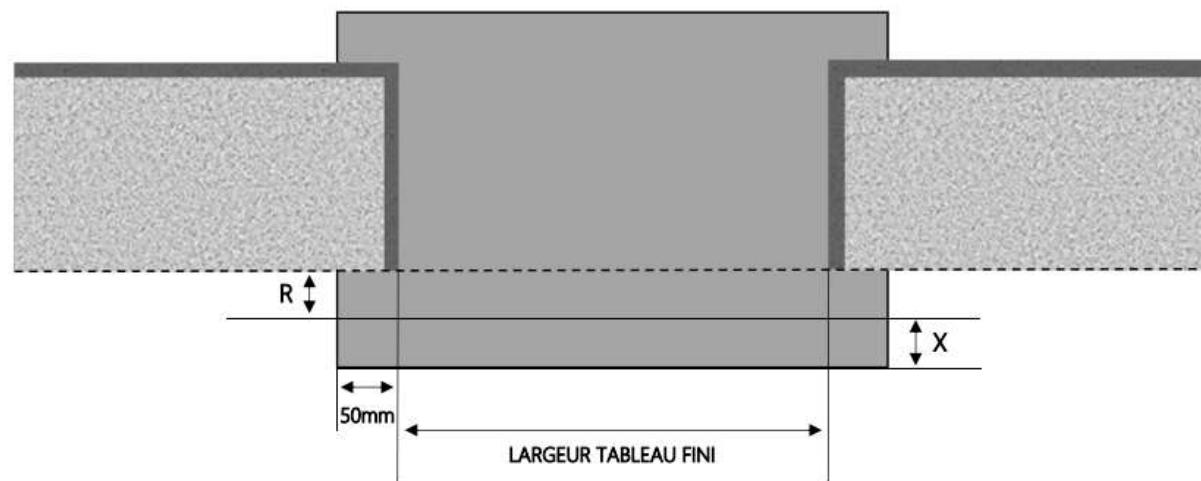

# PORTE-FENÊTRE COULISSANTE INI-V 2 RAILS DORMANT 180 mm SEUIL ENCASTRÉ

COUPE VERTICALE

REPERE	TYOLOGIE	HAUTEUR	LARGEUR

COUPE HORIZONTALE

R = REcul	60 mm
X = SEUIL	120 mm
E = ENCASTREMENT	30 à 40 mm

1.3.2.V.D.180.2RAILS.ENCAS