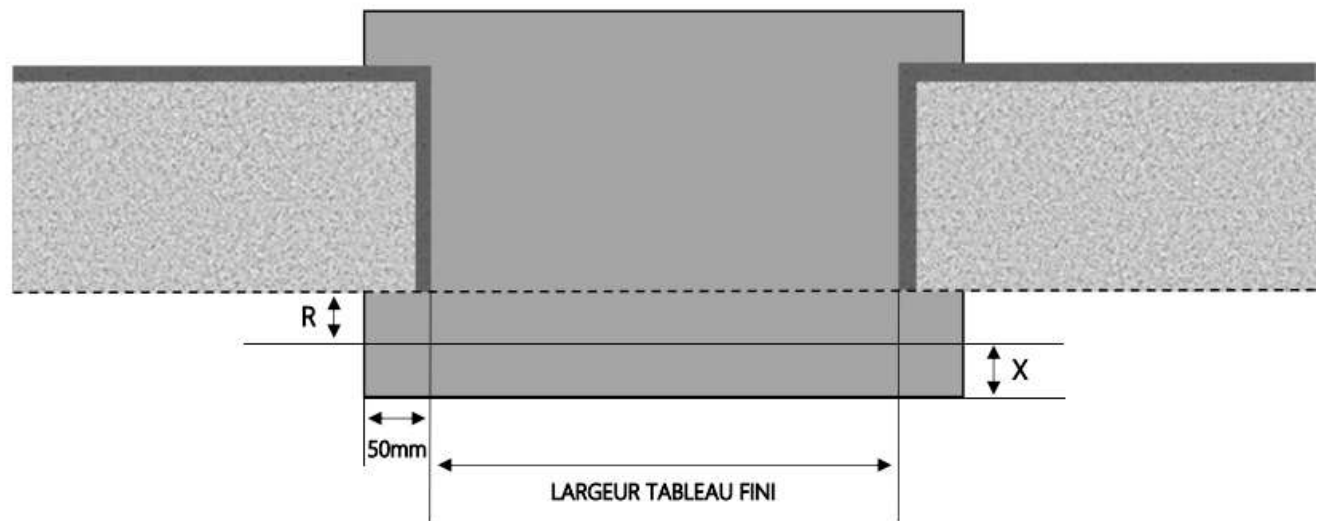

# PORTE-FENÊTRE COULISSANTE INI-V 2 RAILS DORMANT 120 mm SEUIL ENCASTRÉ

COUPE VERTICALE

REPERE	TYPOLOGIE	HAUTEUR	LARGEUR

COUPE HORIZONTALE

R = RECUL	10 mm
X = SEUIL	110 mm
E = ENCASTREMENT	30 à 40 mm

1.3.2.V.D.120.2RAILS.ENCAS