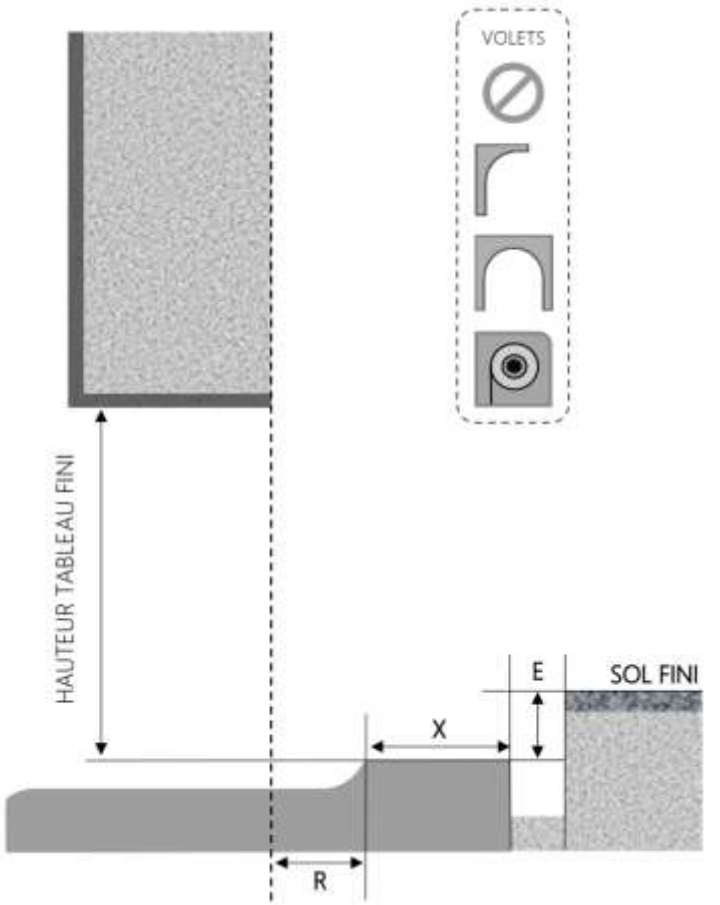

ALU

PORTE-FENÊTRE COULISSANTE INI-V 2 RAILS DORMANT 140 mm SEUIL ENCASTRÉ

COUPE VERTICALE

REPERE	TYPOLOGIE	HAUTEUR	LARGEUR

COUPE HORIZONTALE

R = RECUL	20 mm
X = SEUIL	120 mm
E = ENCASTREMENT	30 à 40 mm

1.3.2.V.D.140.2RAILS.ENCAS

# PORTE-FENÊTRE COULISSANTE INI-V 2 RAILS DORMANT 160 mm SEUIL ENCASTRÉ

COUPE VERTICALE

REPERE	TYPOLOGIE	HAUTEUR	LARGEUR

COUPE HORIZONTALE

R = REcul	40 mm
X = SEUIL	120 mm
E = ENCASTREMENT	30 à 40 mm

1.3.2.V.D.160.2RAILS.ENCAS