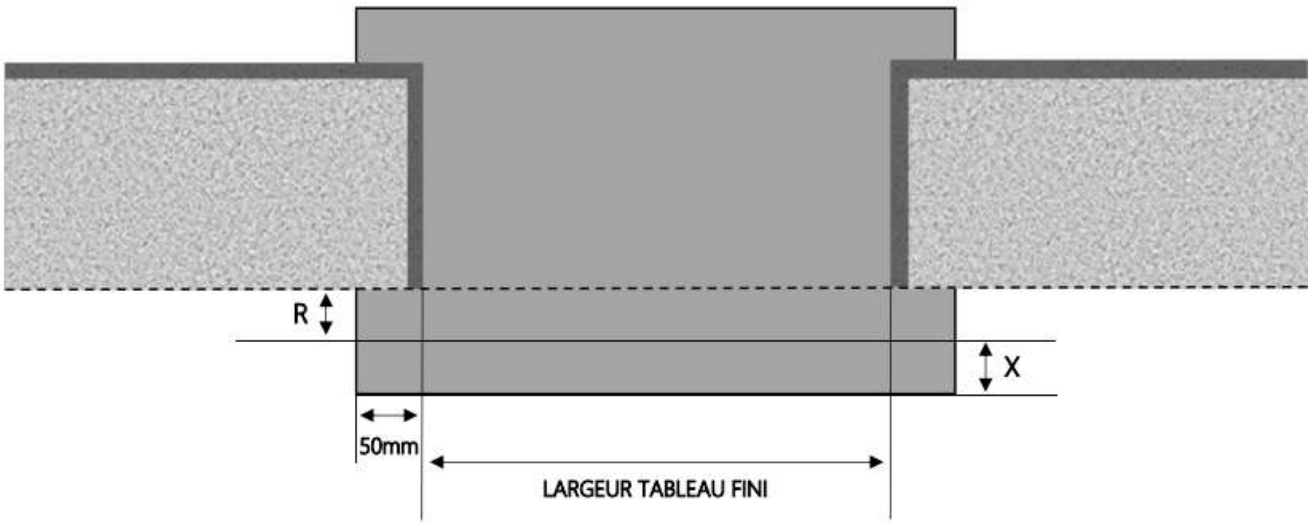

ALU

PORTE-FENÊTRE COULISSANTE INI-V 2 RAILS DORMANT 140 mm SEUIL ENCASTRÉ

COUPE VERTICALE

REPERE	TYPOLOGIE	HAUTEUR	LARGEUR

COUPE HORIZONTALE

R = RECUL	20 mm
X = SEUIL	120 mm
E = ENCASTREMENT	30 à 40 mm

1.3.2.V.D.140.2RAILS.ENCAS

# PORTE-FENÊTRE COULISSANTE INI-V 2 RAILS DORMANT 160 mm SEUIL ENCASTRÉ

COUPE VERTICALE

REPERE	TYPOLOGIE	HAUTEUR	LARGEUR

COUPE HORIZONTALE

R = REcul	40 mm
X = SEUIL	120 mm
E = ENCASTREMENT	30 à 40 mm

1.3.2.V.D.160.2RAILS.ENCAS