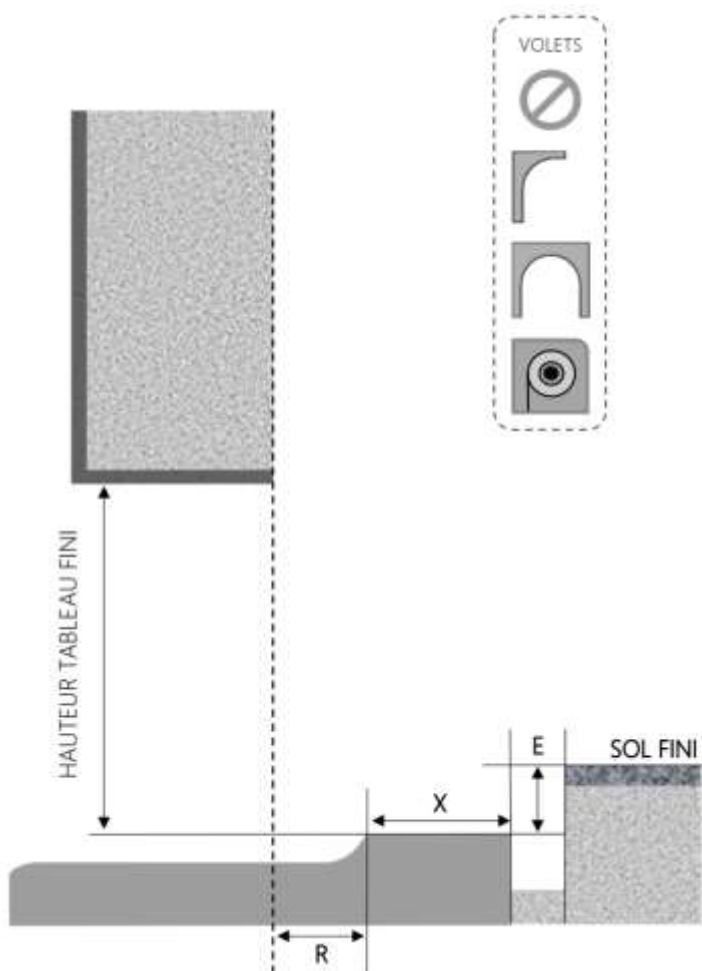

# PORTE-FENÊTRE COULISSANTE INI-V 2 RAILS DORMANT 160 mm SEUIL ENCASTRÉ

COUPE VERTICALE

REPERE	TYPOLOGIE	HAUTEUR	LARGEUR

COUPE HORIZONTALE

R = REcul	40 mm
X = SEUIL	120 mm
E = ENCASTREMENT	30 à 40 mm

1.3.2.V.D.160.2RAILS.ENCAS

# PORTE-FENÊTRE COULISSANTE INI-V 2 RAILS DORMANT 180 mm SEUIL ENCASTRÉ

COUPE VERTICALE

REPERE	TYOLOGIE	HAUTEUR	LARGEUR

COUPE HORIZONTALE

R = REcul	60 mm
X = SEUIL	120 mm
E = ENCASTREMENT	30 à 40 mm

1.3.2.V.D.180.2RAILS.ENCAS