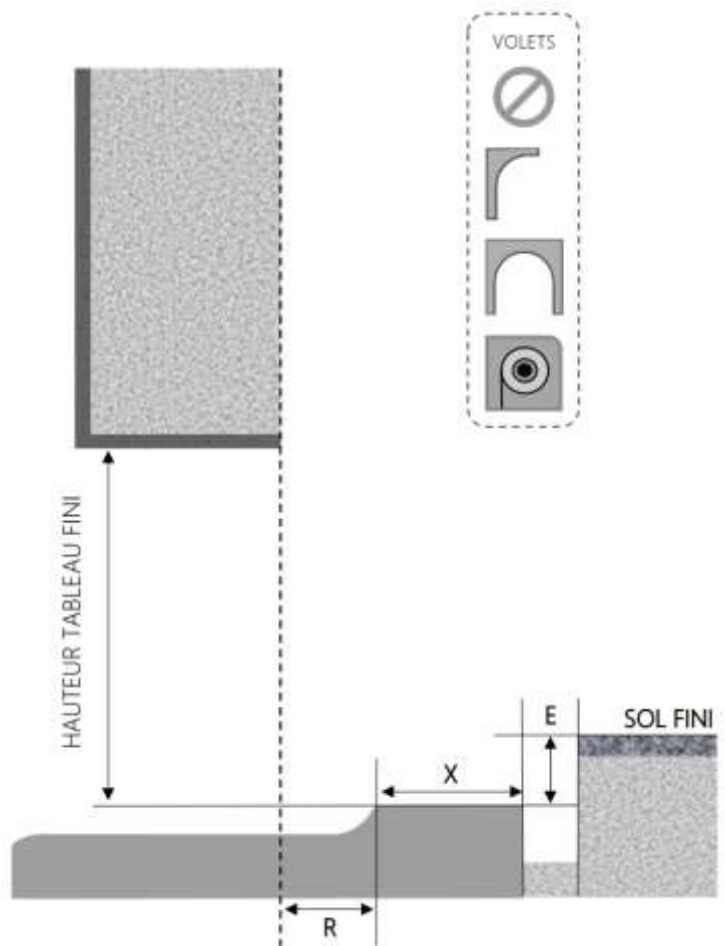

ALU

PORTE-FENÊTRE COULISSANTE INI-V 2 RAILS DORMANT 120 mm SEUIL ENCASTRÉ

COUPE VERTICALE

REPERE	TYPOLOGIE	HAUTEUR	LARGEUR