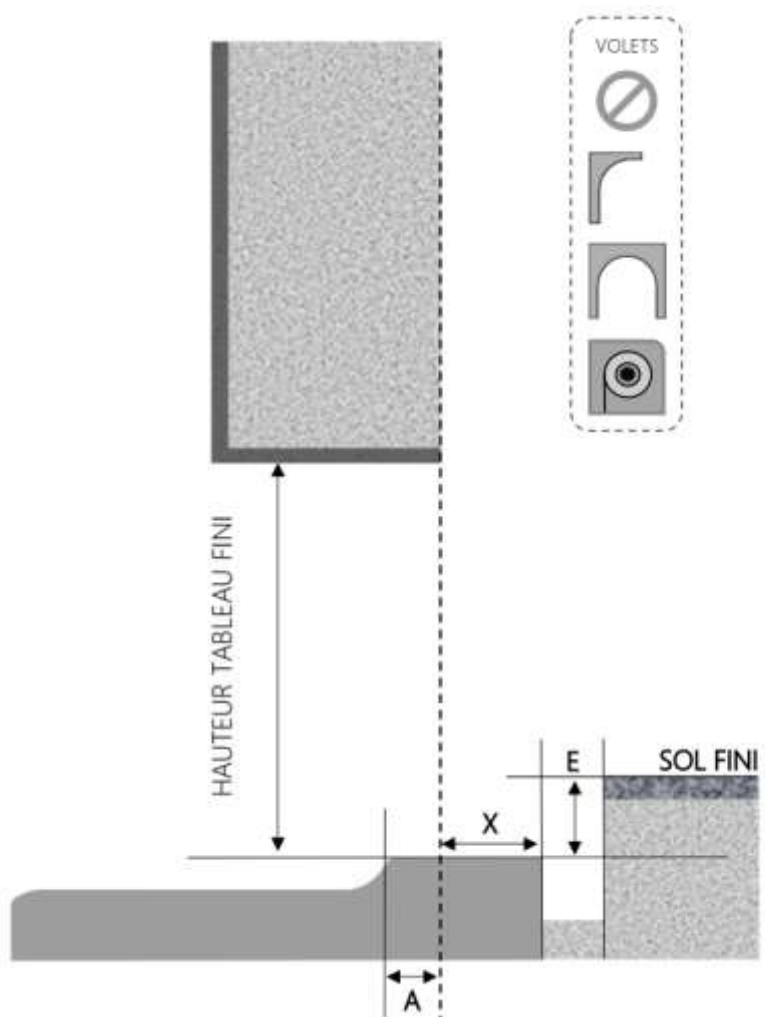

# PORTE-FENÊTRE COULISSANTE INI-V 2 RAILS DORMANT 180 mm SEUIL ENCASTRÉ

COUPE VERTICALE

REPERE	TYOLOGIE	HAUTEUR	LARGEUR

COUPE HORIZONTALE

R = REcul	60 mm
X = SEUIL	120 mm
E = ENCASTREMENT	30 à 40 mm

1.3.2.V.D.180.2RAILS.ENCAS

MENUISERIES POUR BÂTISSEURS

ALU

PORTE-FENÊTRE COULISSANTE INI-V 2 RAILS DORMANT 200 mm SEUIL ENCASTRÉ

COUPE VERTICALE

REPERE	TYPOLOGIE	HAUTEUR	LARGEUR

COUPE HORIZONTALE

R = RECUL	80 mm
X = SEUIL	120 mm
E = ENCASTREMENT	30 à 40 mm

1.3.2.V.D.200.2RAILS.ENCAS

ALU

PORTE-FENÊTRE COULISSANTE INI-V 2 RAILS DORMANT 100 mm SEUIL ENCASTRÉ

COUPE VERTICALE

REPERE	TYPOLOGIE	HAUTEUR	LARGEUR

COUPE HORIZONTALE

X = SEUIL	100 mm
A = AVANCÉE	25 mm
E = ENCASTRÉ	30 à 40 mm