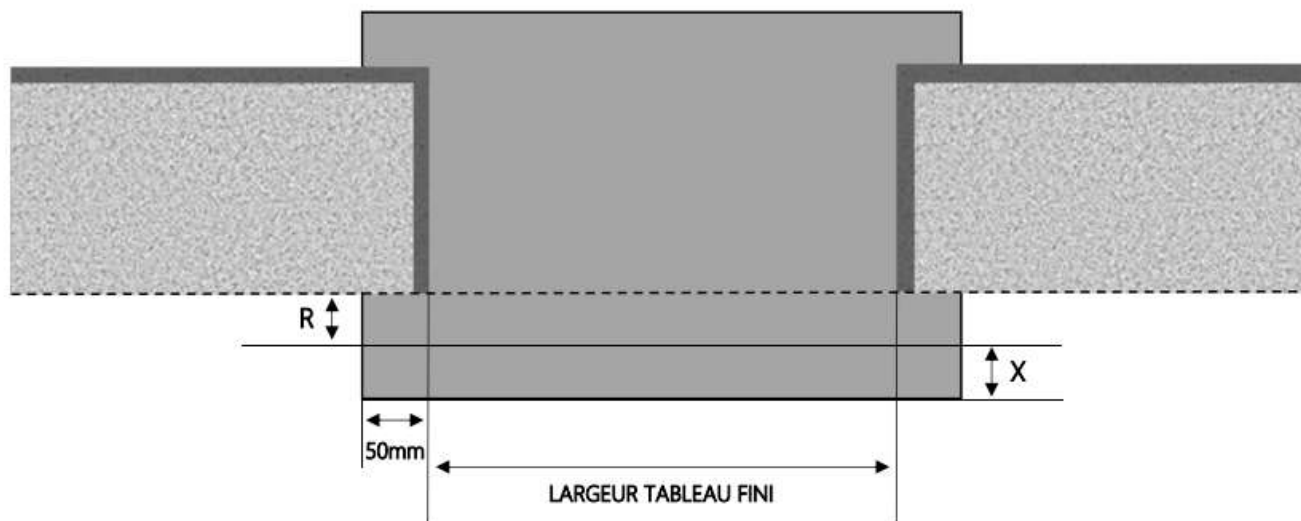

# PORTE-FENÊTRE COULISSANTE INI-V 2 RAILS DORMANT 160 mm SEUIL ENCASTRÉ

COUPE VERTICALE

REPERE	TYPOLOGIE	HAUTEUR	LARGEUR

COUPE HORIZONTALE

R = REcul	40 mm
X = SEUIL	120 mm
E = ENCASTREMENT	30 à 40 mm

1.3.2.V.D.160.2RAILS.ENCAS