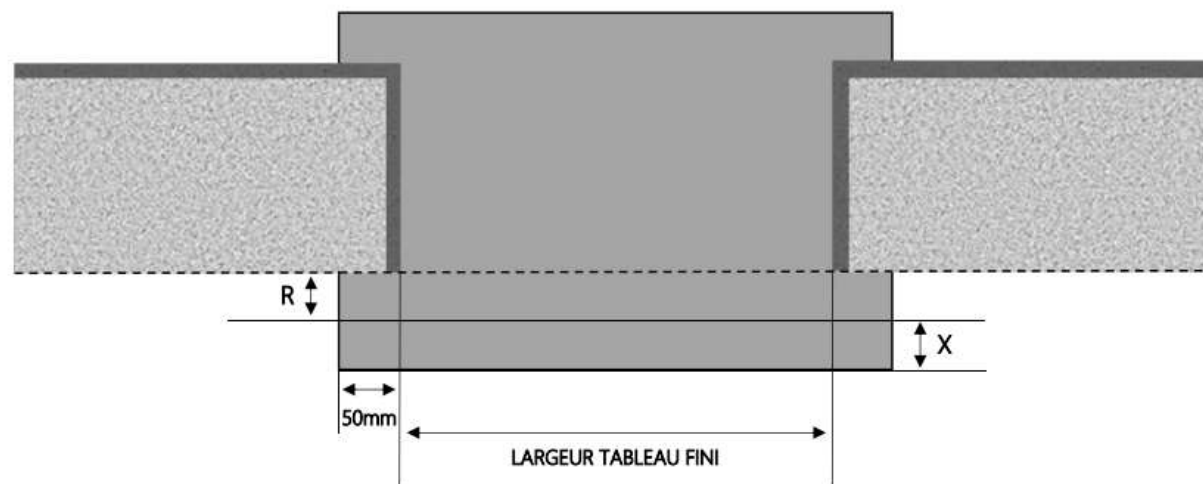

MENUISERIES POUR BÂTISSEURS

ALU

PORTE-FENÊTRE COULISSANTE INI-V 2 RAILS DORMANT 200 mm SEUIL ENCASTRÉ

COUPE VERTICALE

REPERE	TYPOLOGIE	HAUTEUR	LARGEUR

COUPE HORIZONTALE

R = RECUL	80 mm
X = SEUIL	120 mm
E = ENCASTREMENT	30 à 40 mm

1.3.2.V.D.200.2RAILS.ENCAS

ALU

PORTE-FENÊTRE COULISSANTE INI-V 2 RAILS DORMANT 100 mm SEUIL ENCASTRÉ

COUPE VERTICALE

REPERE	TYPOLOGIE	HAUTEUR	LARGEUR

COUPE HORIZONTALE

X = SEUIL	100 mm
A = AVANCÉE	25 mm
E = ENCASTRÉ	30 à 40 mm