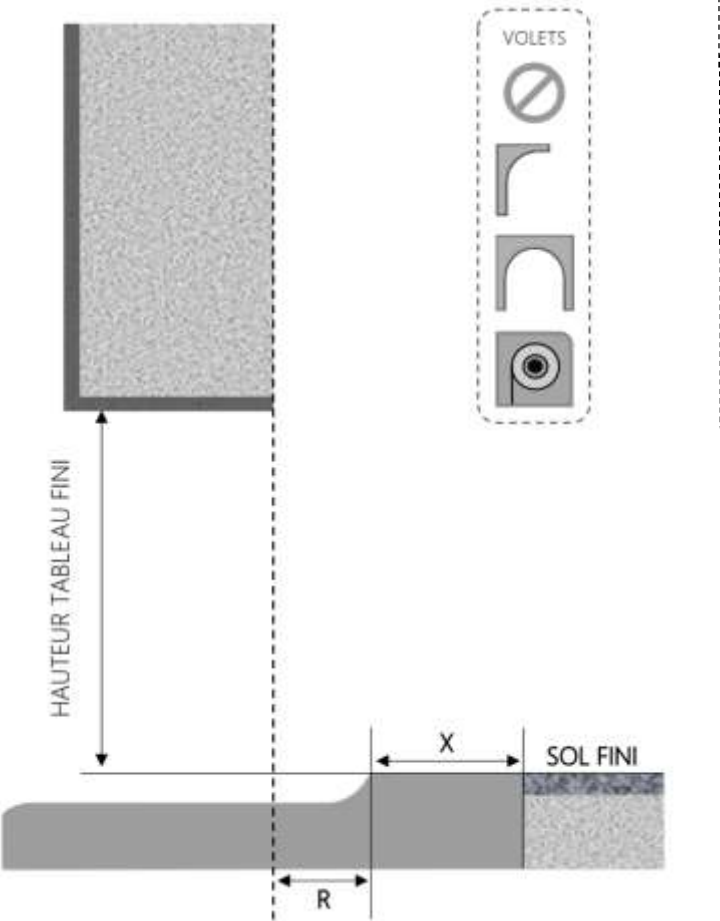

ALU

PORTE-FENÊTRE COULISSANTE INI-V 2 RAILS DORMANT 120 mm SEUIL PMR

COUPE VERTICALE

REPERE	TYPOLOGIE	HAUTEUR	LARGEUR

COUPE HORIZONTALE

R = REcul	61 mm
X = SEUIL	74 mm

1.3.2.V.D.120.2RAILS.PMR

ALU

PORTE-FENÊTRE COULISSANTE INI-V 2 RAILS DORMANT 140 mm SEUIL PMR

COUPE VERTICALE

REPERE	TYPOLOGIE	HAUTEUR	LARGEUR

COUPE HORIZONTALE

R = REcul	81 mm
X = SEUIL	74mm

1.3.2.V.D.140.2RAILS.PMR

ALU

PORTE-FENÊTRE COULISSANTE INI-V 2 RAILS DORMANT 160 mm SEUIL PMR

COUPE VERTICALE

REPERE	TYPOLOGIE	HAUTEUR	LARGEUR

COUPE HORIZONTALE

R = REcul	101 mm
X = SEUIL	74 mm

1.3.2.V.D.160.2RAILS.PMR

ALU

PORTE-FENÊTRE COULISSANTE INI-V 2 RAILS DORMANT 180 mm SEUIL PMR

REPERE	TYPOLOGIE	HAUTEUR	LARGEUR

R = REcul	121 mm
X = SEUIL	74 mm

1.3.2.V.D.180.2RAILS.PMR

ALU