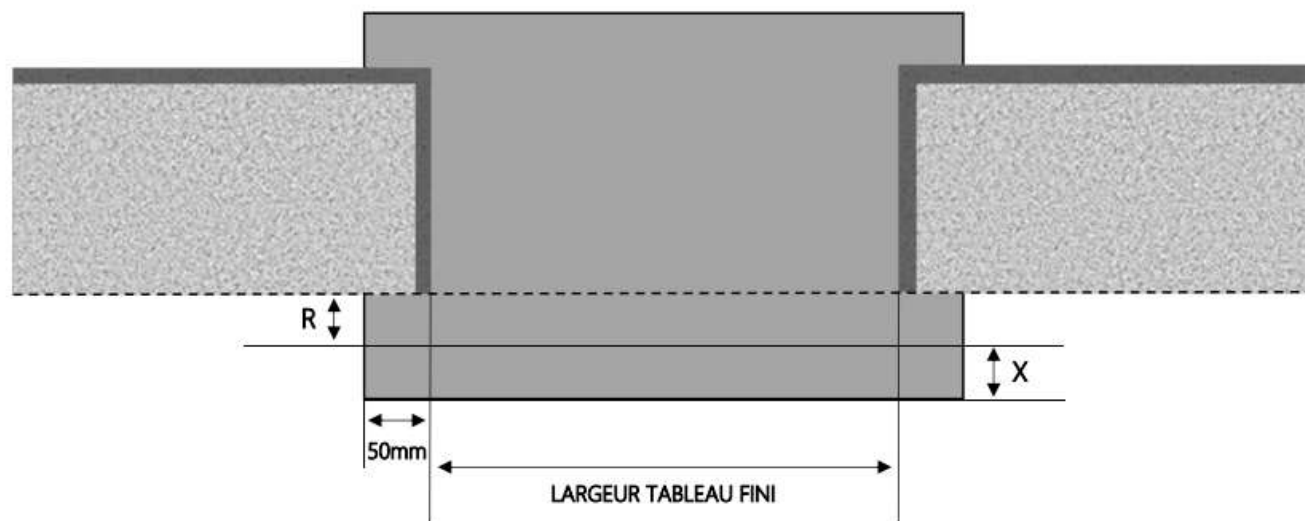

R = REcul	121 mm
X = SEUIL	74 mm

1.3.2.V.D.180.2RAILS.PMR

ALU

# PORTE-FENÊTRE COULISSANTE INI-V 2 RAILS DORMANT 200 mm SEUIL PMR

COUPE VERTICALE

REPERE	TYPOLOGIE	HAUTEUR	LARGEUR

COUPE HORIZONTALE

R = REcul	141 mm
X = SEUIL	74 mm

1.3.2.V.D.200.2RAILS.PMR

ALU

PORTE-FENÊTRE COULISSANTE INI-V 2 RAILS DORMANT 100 mm SEUIL PMR