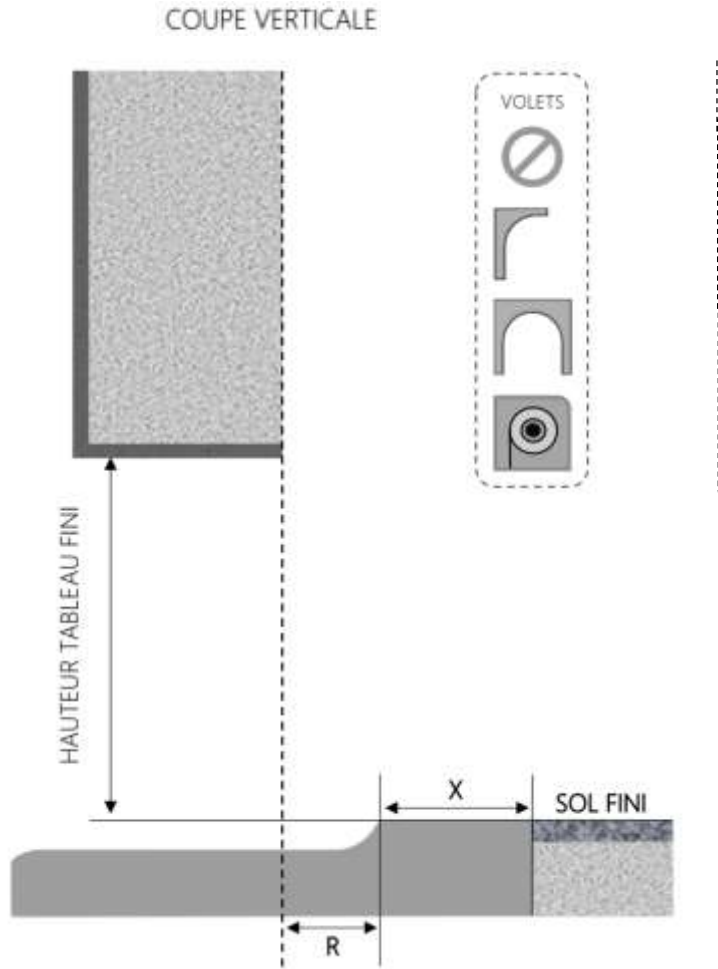

PORTE-FENÊTRE COULISSANTE INI-V 2 RAILS DORMANT 140 mm SEUIL PMR

COUPE VERTICALE

REPERE	TYPOLOGIE	HAUTEUR	LARGEUR

COUPE HORIZONTALE

R = REcul	81 mm
X = SEUIL	74mm

1.3.2.V.D.140.2RAILS.PMR

ALU

PORTE-FENÊTRE COULISSANTE INI-V 2 RAILS DORMANT 160 mm SEUIL PMR

COUPE VERTICALE

REPERE	TYPOLOGIE	HAUTEUR	LARGEUR

COUPE HORIZONTALE

R = REcul	101 mm
X = SEUIL	74 mm

1.3.2.V.D.160.2RAILS.PMR

ALU

PORTE-FENÊTRE COULISSANTE INI-V 2 RAILS DORMANT 180 mm SEUIL PMR

REPERE	TYPOLOGIE	HAUTEUR	LARGEUR

R = REcul	121 mm
X = SEUIL	74 mm

1.3.2.V.D.180.2RAILS.PMR

ALU

# PORTE-FENÊTRE COULISSANTE INI-V 2 RAILS DORMANT 200 mm SEUIL PMR

COUPE VERTICALE

REPERE	TYPOLOGIE	HAUTEUR	LARGEUR

COUPE HORIZONTALE

R = REcul	141 mm
X = SEUIL	74 mm

1.3.2.V.D.200.2RAILS.PMR

ALU

PORTE-FENÊTRE COULISSANTE INI-V 2 RAILS DORMANT 100 mm SEUIL PMR