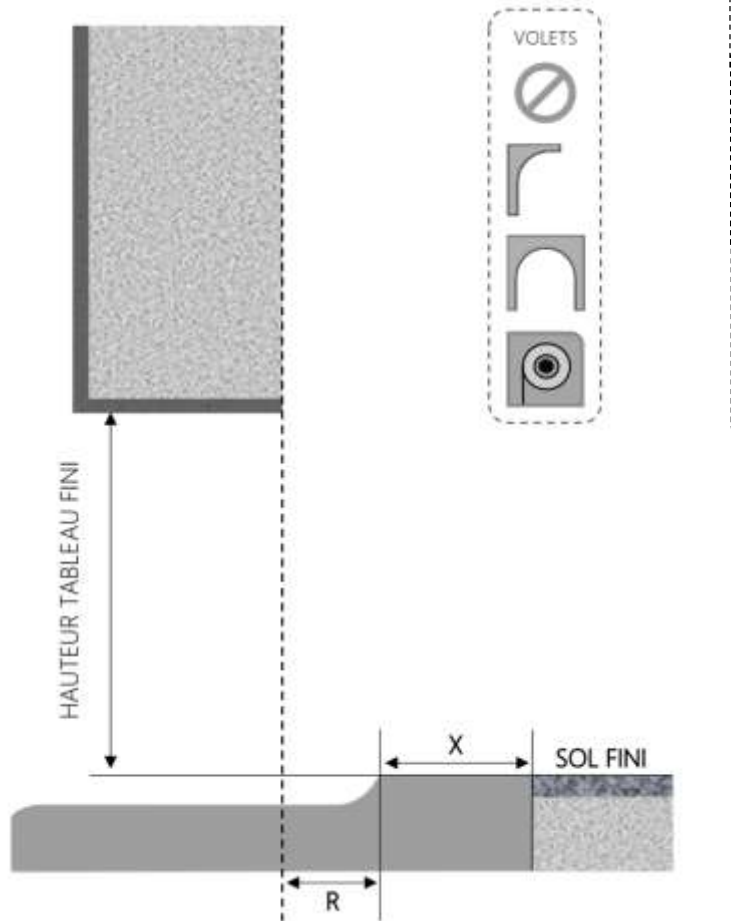

ALU

PORTE-FENÊTRE COULISSANTE INI-V 2 RAILS DORMANT 120 mm SEUIL PMR

COUPE VERTICALE

REPERE	TYPOLOGIE	HAUTEUR	LARGEUR

COUPE HORIZONTALE

R = REcul	61 mm
X = SEUIL	74 mm

1.3.2.V.D.120.2RAILS.PMR

ALU

PORTE-FENÊTRE COULISSANTE INI-V 2 RAILS DORMANT 140 mm SEUIL PMR

COUPE VERTICALE

REPERE	TYPOLOGIE	HAUTEUR	LARGEUR

COUPE HORIZONTALE

R = REcul	81 mm
X = SEUIL	74mm

1.3.2.V.D.140.2RAILS.PMR

ALU

PORTE-FENÊTRE COULISSANTE INI-V 2 RAILS DORMANT 160 mm SEUIL PMR

COUPE VERTICALE

REPERE	TYPOLOGIE	HAUTEUR	LARGEUR

COUPE HORIZONTALE

R = REcul	101 mm
X = SEUIL	74 mm

1.3.2.V.D.160.2RAILS.PMR

ALU

PORTE-FENÊTRE COULISSANTE INI-V 2 RAILS DORMANT 180 mm SEUIL PMR

REPERE	TYPOLOGIE	HAUTEUR	LARGEUR

R = REcul	121 mm
X = SEUIL	74 mm

1.3.2.V.D.180.2RAILS.PMR

ALU