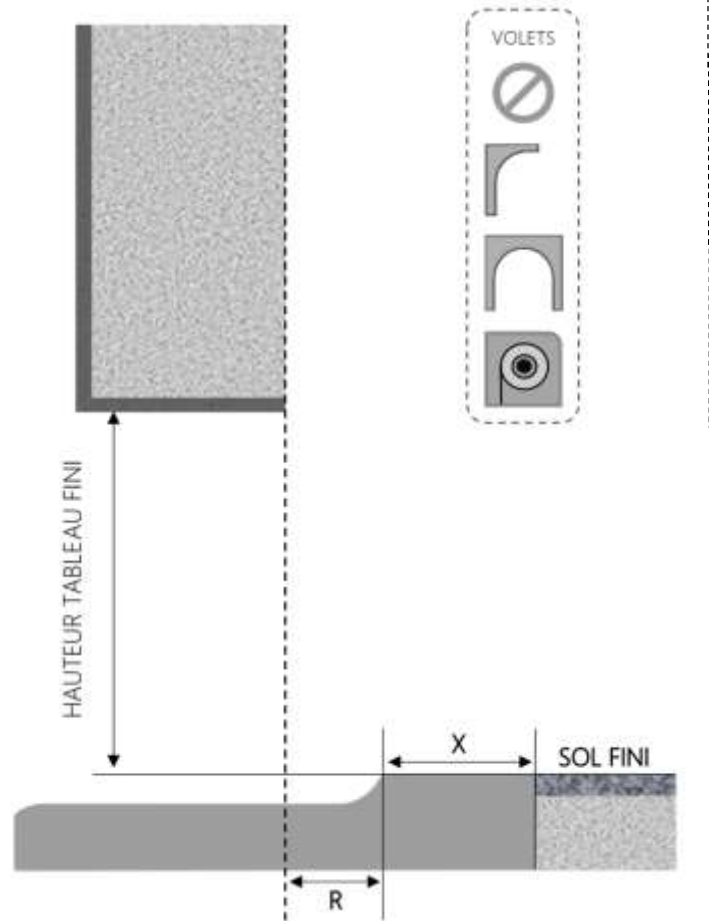

R = REcul	121 mm
X = SEUIL	74 mm

1.3.2.V.D.180.2RAILS.PMR

ALU

# PORTE-FENÊTRE COULISSANTE INI-V 2 RAILS DORMANT 200 mm SEUIL PMR

COUPE VERTICALE

REPERE	TYPOLOGIE	HAUTEUR	LARGEUR

COUPE HORIZONTALE

R = REcul	141 mm
X = SEUIL	74 mm

1.3.2.V.D.200.2RAILS.PMR

ALU

PORTE-FENÊTRE COULISSANTE INI-V 2 RAILS DORMANT 100 mm SEUIL PMR

COUPE VERTICALE

REPERE	TYPOLOGIE	HAUTEUR	LARGEUR

COUPE HORIZONTALE

X = SEUIL	74 mm
R = REcul	41 mm

1.3.2.V.D.100.2RAILS.PMR

MENUISERIES POUR BÂTISSEURS