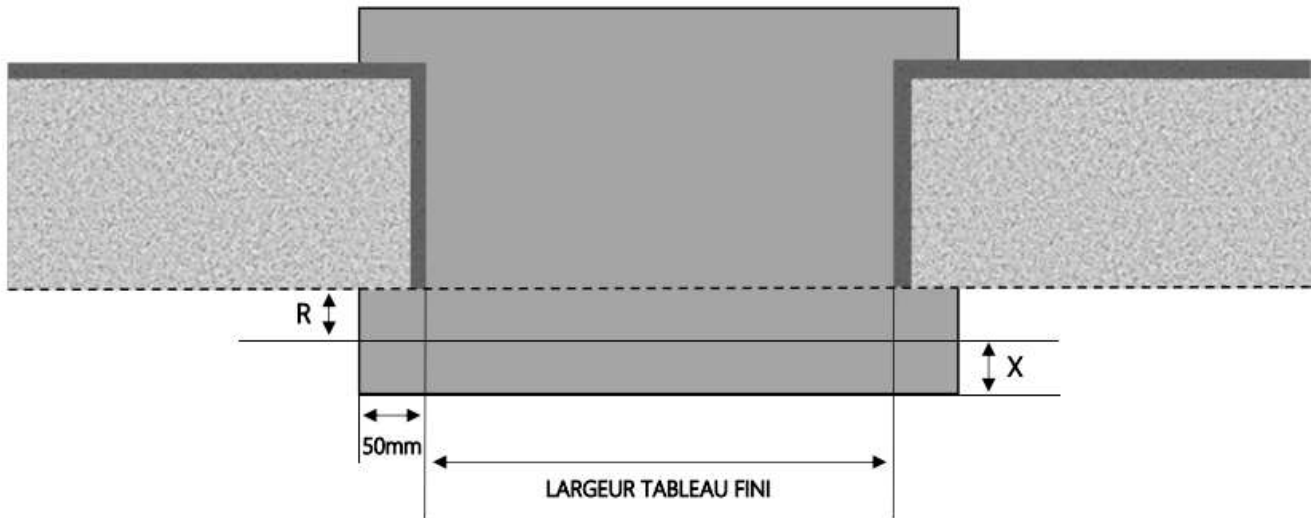

PORTE-FENÊTRE COULISSANTE INI-V 2 RAILS DORMANT 140 mm SEUIL PMR

COUPE VERTICALE

REPERE	TYPOLOGIE	HAUTEUR	LARGEUR

COUPE HORIZONTALE

R = REcul	81 mm
X = SEUIL	74mm

1.3.2.V.D.140.2RAILS.PMR

ALU

PORTE-FENÊTRE COULISSANTE INI-V 2 RAILS DORMANT 160 mm SEUIL PMR

COUPE VERTICALE

REPERE	TYPOLOGIE	HAUTEUR	LARGEUR

COUPE HORIZONTALE

R = REcul	101 mm
X = SEUIL	74 mm

1.3.2.V.D.160.2RAILS.PMR

ALU

PORTE-FENÊTRE COULISSANTE INI-V 2 RAILS DORMANT 180 mm SEUIL PMR

REPERE	TYPOLOGIE	HAUTEUR	LARGEUR

R = REcul	121 mm
X = SEUIL	74 mm

1.3.2.V.D.180.2RAILS.PMR

ALU