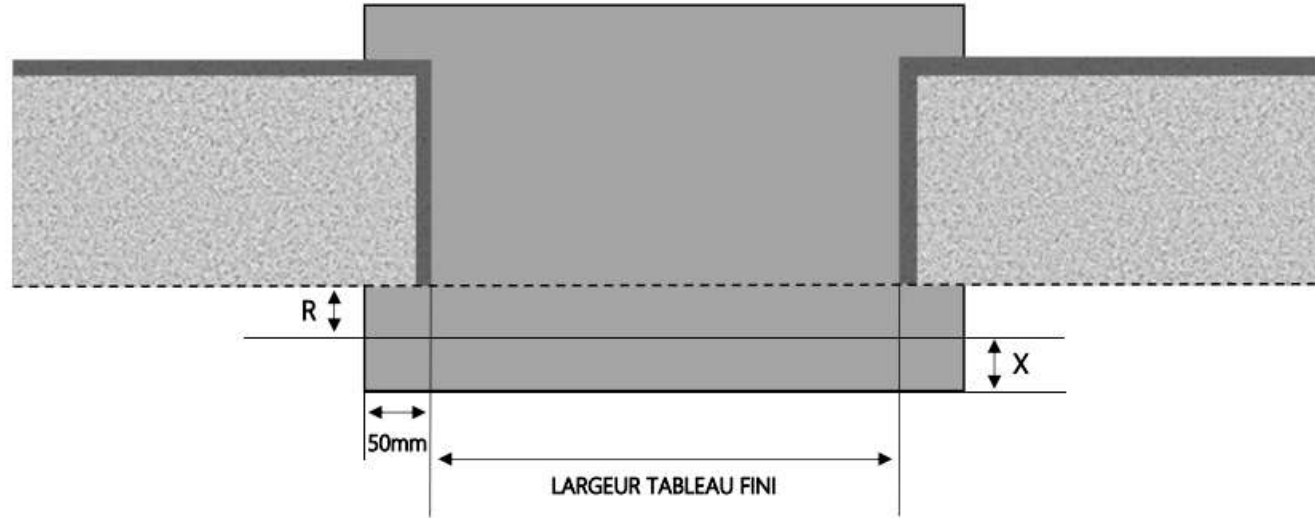

# PORTE-FENÊTRE COULISSANTE INI-V 2 RAILS DORMANT 200 mm SEUIL PMR

COUPE VERTICALE

REPERE	TYPOLOGIE	HAUTEUR	LARGEUR

COUPE HORIZONTALE

R = REcul	141 mm
X = SEUIL	74 mm

1.3.2.V.D.200.2RAILS.PMR

ALU

PORTE-FENÊTRE COULISSANTE INI-V 2 RAILS DORMANT 100 mm SEUIL PMR

COUPE VERTICALE

REPERE	TYPOLOGIE	HAUTEUR	LARGEUR

COUPE HORIZONTALE

X = SEUIL	74 mm
R = REcul	41 mm

1.3.2.V.D.100.2RAILS.PMR

MENUISERIES POUR BÂTISSEURS