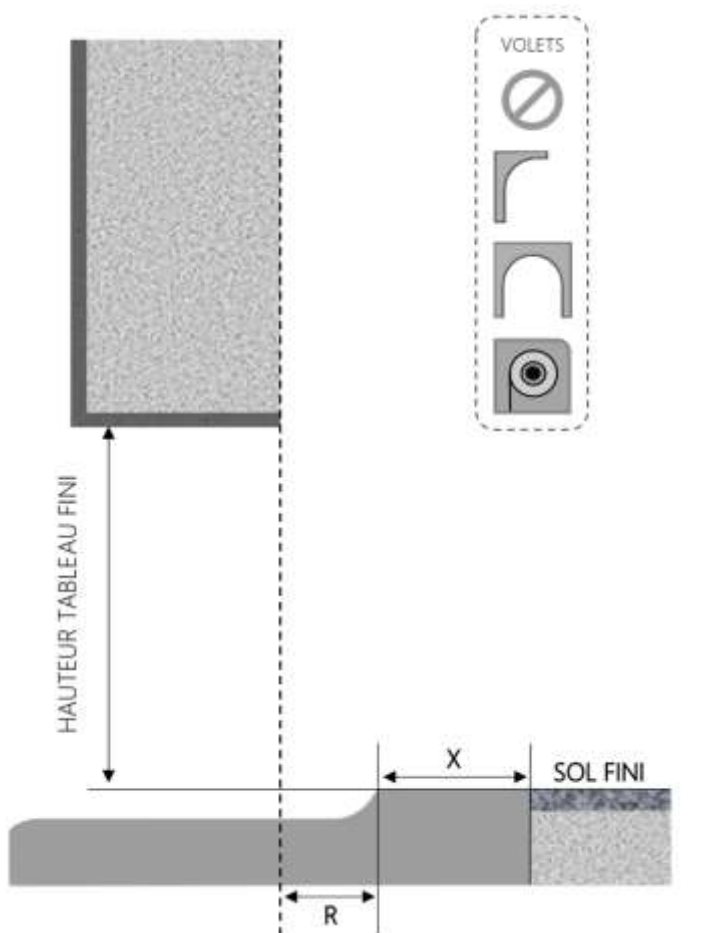

PORTE-FENÊTRE COULISSANTE INI-V 2 RAILS DORMANT 140 mm SEUIL PMR

COUPE VERTICALE

REPERE	TYPOLOGIE	HAUTEUR	LARGEUR

COUPE HORIZONTALE

R = REcul	81 mm
X = SEUIL	74mm

1.3.2.V.D.140.2RAILS.PMR

ALU

PORTE-FENÊTRE COULISSANTE INI-V 2 RAILS DORMANT 160 mm SEUIL PMR

COUPE VERTICALE

REPERE	TYPOLOGIE	HAUTEUR	LARGEUR

COUPE HORIZONTALE

R = REcul	101 mm
X = SEUIL	74 mm

1.3.2.V.D.160.2RAILS.PMR

ALU

PORTE-FENÊTRE COULISSANTE INI-V 2 RAILS DORMANT 180 mm SEUIL PMR

REPERE	TYPOLOGIE	HAUTEUR	LARGEUR

R = REcul	121 mm
X = SEUIL	74 mm

1.3.2.V.D.180.2RAILS.PMR

ALU

# PORTE-FENÊTRE COULISSANTE INI-V 2 RAILS DORMANT 200 mm SEUIL PMR

COUPE VERTICALE

REPERE	TYPOLOGIE	HAUTEUR	LARGEUR

COUPE HORIZONTALE

R = REcul	141 mm
X = SEUIL	74 mm

1.3.2.V.D.200.2RAILS.PMR

ALU

PORTE-FENÊTRE COULISSANTE INI-V 2 RAILS DORMANT 100 mm SEUIL PMR