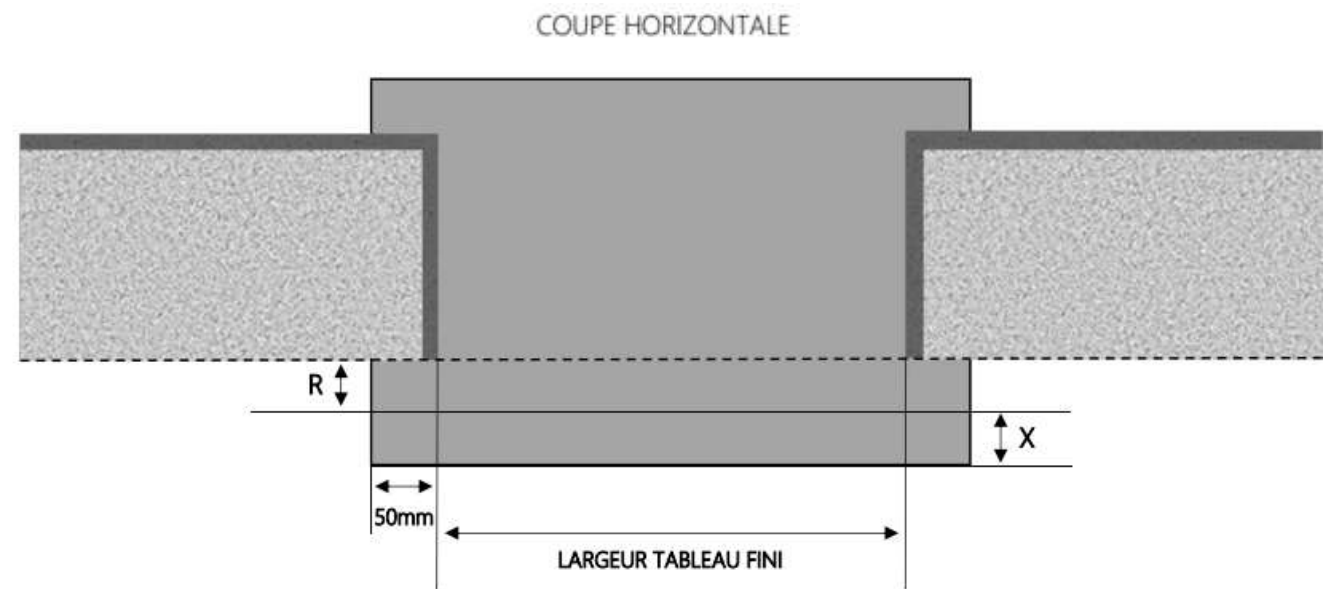

COUPE VERTICALE

REPERE	TYPOLOGIE	HAUTEUR	LARGEUR

COUPE HORIZONTALE

R = REcul	101 mm
X = SEUIL	74 mm

1.3.2.V.D.160.2RAILS.PMR

ALU

PORTE-FENÊTRE COULISSANTE INI-V 2 RAILS DORMANT 180 mm SEUIL PMR

REPERE	TYPOLOGIE	HAUTEUR	LARGEUR

R = REcul	121 mm
X = SEUIL	74 mm

1.3.2.V.D.180.2RAILS.PMR

ALU

# PORTE-FENÊTRE COULISSANTE INI-V 2 RAILS DORMANT 200 mm SEUIL PMR

COUPE VERTICALE

REPERE	TYPOLOGIE	HAUTEUR	LARGEUR

COUPE HORIZONTALE

R = REcul	141 mm
X = SEUIL	74 mm

1.3.2.V.D.200.2RAILS.PMR

ALU

PORTE-FENÊTRE COULISSANTE INI-V 2 RAILS DORMANT 100 mm SEUIL PMR