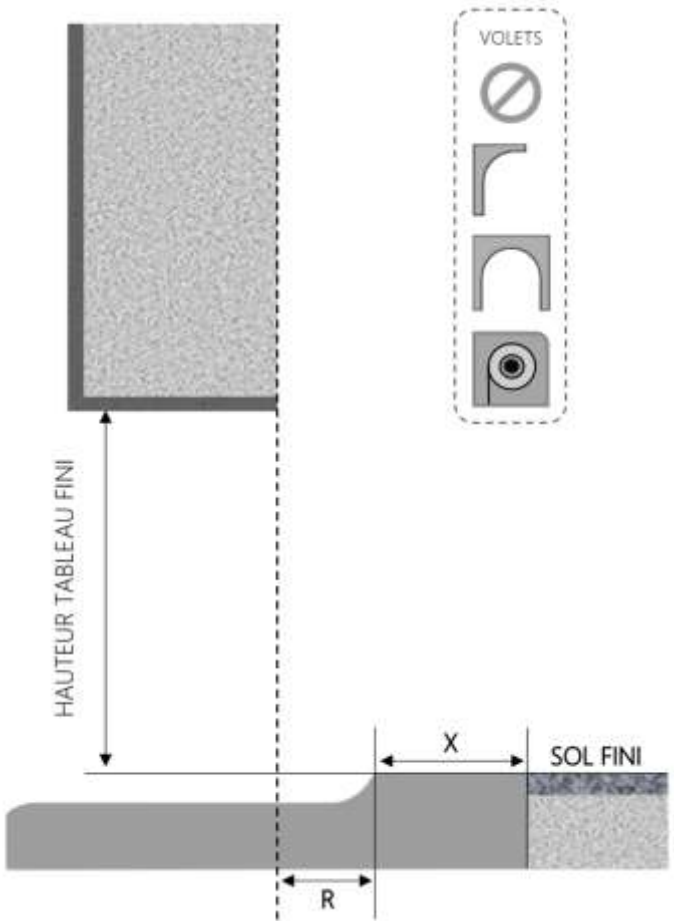

ALU

PORTE-FENÊTRE COULISSANTE INI-V 2 RAILS DORMANT 120 mm SEUIL PMR

COUPE VERTICALE

REPERE	TYPOLOGIE	HAUTEUR	LARGEUR

COUPE HORIZONTALE

R = REcul	61 mm
X = SEUIL	74 mm

1.3.2.V.D.120.2RAILS.PMR

ALU

PORTE-FENÊTRE COULISSANTE INI-V 2 RAILS DORMANT 140 mm SEUIL PMR

COUPE VERTICALE

REPERE	TYPOLOGIE	HAUTEUR	LARGEUR

COUPE HORIZONTALE

R = REcul	81 mm
X = SEUIL	74mm

1.3.2.V.D.140.2RAILS.PMR

ALU

PORTE-FENÊTRE COULISSANTE INI-V 2 RAILS DORMANT 160 mm SEUIL PMR

COUPE VERTICALE

REPERE	TYPOLOGIE	HAUTEUR	LARGEUR

COUPE HORIZONTALE

R = REcul	101 mm
X = SEUIL	74 mm

1.3.2.V.D.160.2RAILS.PMR

ALU

PORTE-FENÊTRE COULISSANTE INI-V 2 RAILS DORMANT 180 mm SEUIL PMR

REPERE	TYPOLOGIE	HAUTEUR	LARGEUR

R = REcul	121 mm
X = SEUIL	74 mm

1.3.2.V.D.180.2RAILS.PMR

ALU