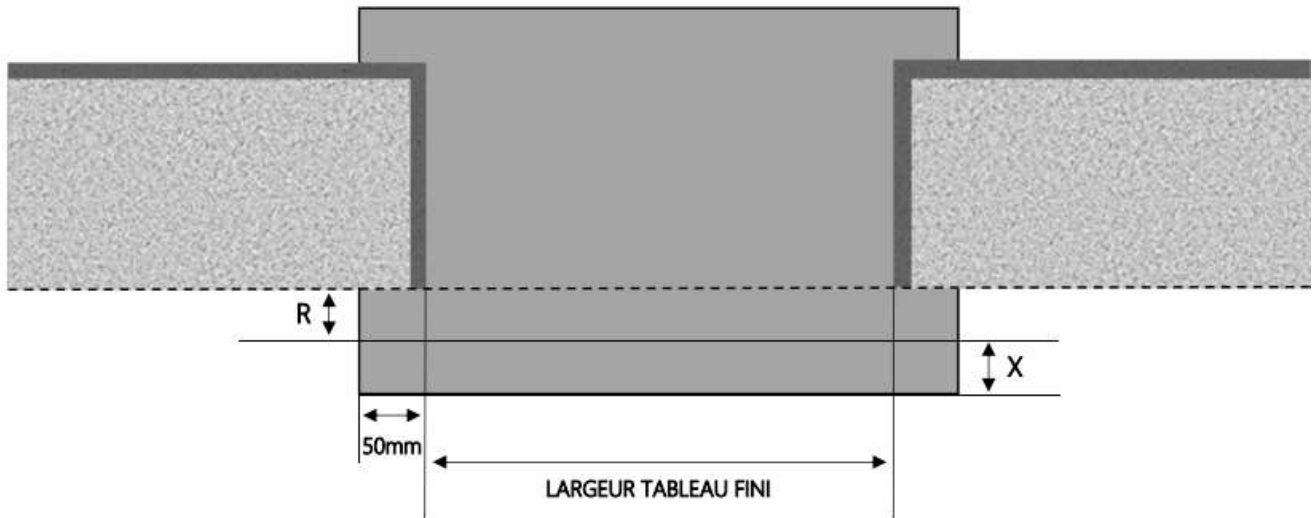

ALU

PORTE-FENÊTRE COULISSANTE INI-V 2 RAILS DORMANT 120 mm SEUIL PMR

COUPE VERTICALE

REPERE	TYPOLOGIE	HAUTEUR	LARGEUR

COUPE HORIZONTALE

R = REcul	61 mm
X = SEUIL	74 mm

1.3.2.V.D.120.2RAILS.PMR

ALU

PORTE-FENÊTRE COULISSANTE INI-V 2 RAILS DORMANT 140 mm SEUIL PMR

COUPE VERTICALE

REPERE	TYPOLOGIE	HAUTEUR	LARGEUR

COUPE HORIZONTALE

R = REcul	81 mm
X = SEUIL	74mm

1.3.2.V.D.140.2RAILS.PMR

ALU

PORTE-FENÊTRE COULISSANTE INI-V 2 RAILS DORMANT 160 mm SEUIL PMR

COUPE VERTICALE

REPERE	TYPOLOGIE	HAUTEUR	LARGEUR

COUPE HORIZONTALE

R = REcul	101 mm
X = SEUIL	74 mm

1.3.2.V.D.160.2RAILS.PMR

ALU

PORTE-FENÊTRE COULISSANTE INI-V 2 RAILS DORMANT 180 mm SEUIL PMR

REPERE	TYPOLOGIE	HAUTEUR	LARGEUR

R = REcul	121 mm
X = SEUIL	74 mm

1.3.2.V.D.180.2RAILS.PMR

ALU