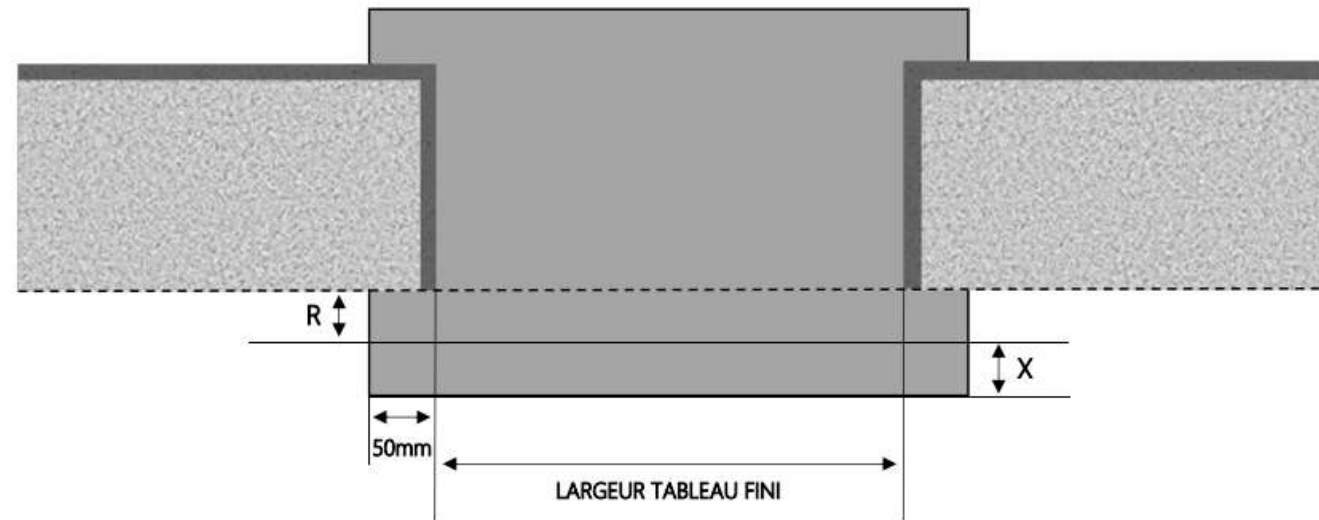

COUPE VERTICALE

| REPERE | TYPOLOGIE | HAUTEUR | LARGEUR |
|--------|-----------|---------|---------|
| | | | |
| | | | |
| | | | |
| | | | |
| | | | |

COUPE HORIZONTALE

| | |
|--------------|------------|
| R = REcul | 10 mm |
| X = SEUIL | 110 mm |
| E = ENCASTRÉ | 30 à 40 mm |

1.3.2.V.D.120.3RAILS.ENCAS

MENUISERIES POUR BÂTISSEURS

ALU

PORTE-FENÊTRE COULISSANTE 3 RAILS INI-V DORMANT 140 mm SEUIL ENCASTRÉ

COUPE VERTICALE

| REPERE | TYPOLOGIE | HAUTEUR | LARGEUR |
|--------|-----------|---------|---------|
| | | | |
| | | | |
| | | | |
| | | | |
| | | | |

COUPE HORIZONTALE

| | |
|--------------|------------|
| R = RECUL | 20 mm |
| X = SEUIL | 120 mm |
| E = ENCASTRÉ | 30 à 40 mm |

1.3.2.V.D.140.3RAILS.ENCAS

ALU

PORTE-FENÊTRE COULISSANTE 3 RAILS INI-V DORMANT 160 mm SEUIL ENCASTRÉ

COUPE VERTICALE

| REPERE | TYPOLOGIE | HAUTEUR | LARGEUR |
|--------|-----------|---------|---------|
| | | | |
| | | | |
| | | | |
| | | | |
| | | | |

COUPE HORIZONTALE

| | |
|--------------|------------|
| R = REcul | 40 mm |
| X = SEUIL | 120 mm |
| E = ENCASTRÉ | 30 à 40 mm |