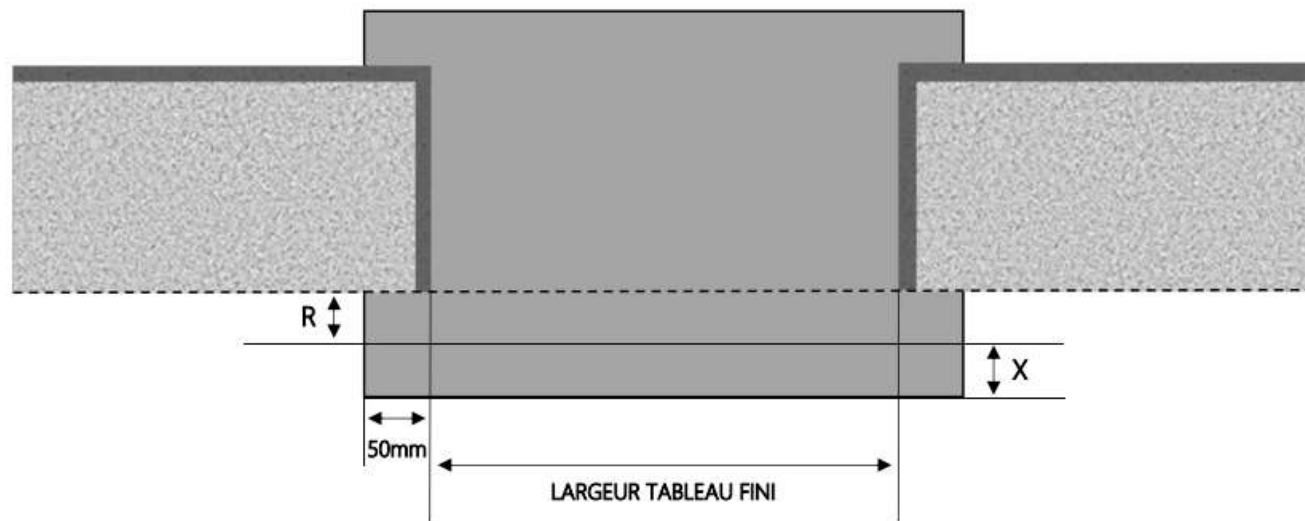

COUPE HORIZONTALE

| | |
|------------------|------------|
| X = SEUIL | 100 mm |
| E = ENCASTREMENT | 30 à 40 mm |

1.3.2.V.D.100.3RAILS.ENCAS

MENUISERIES POUR BÂTISSEURS

ALU

PORTE-FENÊTRE COULISSANTE 3 RAILS INI-V DORMANT 120 mm SEUIL ENCASTRÉ

COUPE VERTICALE

| REPERE | TYPOLOGIE | HAUTEUR | LARGEUR |
|--------|-----------|---------|---------|
| | | | |
| | | | |
| | | | |
| | | | |
| | | | |

COUPE HORIZONTALE

| | |
|--------------|------------|
| R = REcul | 10 mm |
| X = SEUIL | 110 mm |
| E = ENCASTRÉ | 30 à 40 mm |