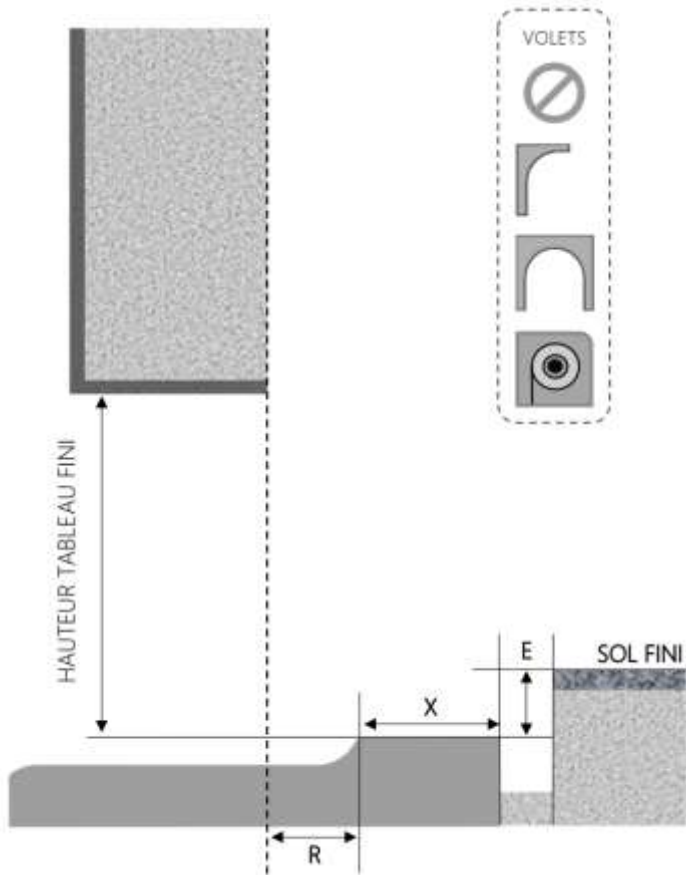

COUPE VERTICALE

| REPERE | TYPOLOGIE | HAUTEUR | LARGEUR |
|--------|-----------|---------|---------|
| | | | |
| | | | |
| | | | |
| | | | |
| | | | |

COUPE HORIZONTALE

| | |
|--------------|------------|
| R = REcul | 10 mm |
| X = SEUIL | 110 mm |
| E = ENCASTRÉ | 30 à 40 mm |

1.3.2.V.D.120.3RAILS.ENCAS

MENUISERIES POUR BÂTISSEURS

ALU

PORTE-FENÊTRE COULISSANTE 3 RAILS INI-V DORMANT 140 mm SEUIL ENCASTRÉ

COUPE VERTICALE

| REPERE | TYPOLOGIE | HAUTEUR | LARGEUR |
|--------|-----------|---------|---------|
| | | | |
| | | | |
| | | | |
| | | | |
| | | | |

COUPE HORIZONTALE

| | |
|--------------|------------|
| R = RECUL | 20 mm |
| X = SEUIL | 120 mm |
| E = ENCASTRÉ | 30 à 40 mm |

1.3.2.V.D.140.3RAILS.ENCAS

ALU

PORTE-FENÊTRE COULISSANTE 3 RAILS INI-V DORMANT 160 mm SEUIL ENCASTRÉ

COUPE VERTICALE

| REPERE | TYPOLOGIE | HAUTEUR | LARGEUR |
|--------|-----------|---------|---------|
| | | | |
| | | | |
| | | | |
| | | | |
| | | | |

COUPE HORIZONTALE

| | |
|--------------|------------|
| R = REcul | 40 mm |
| X = SEUIL | 120 mm |
| E = ENCASTRÉ | 30 à 40 mm |