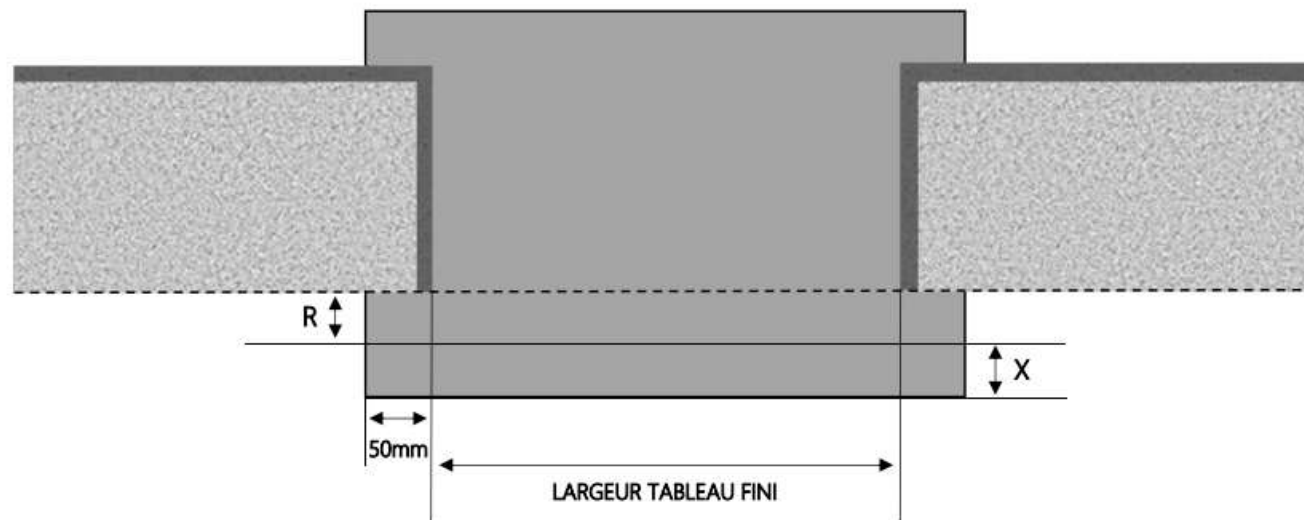

COUPE HORIZONTALE

R = REcul	60 mm
X = SEUIL	120 mm
E = ENCASTRÉ	30 à 40 mm

1.3.2.V.D.180.3RAILS.ENCAS