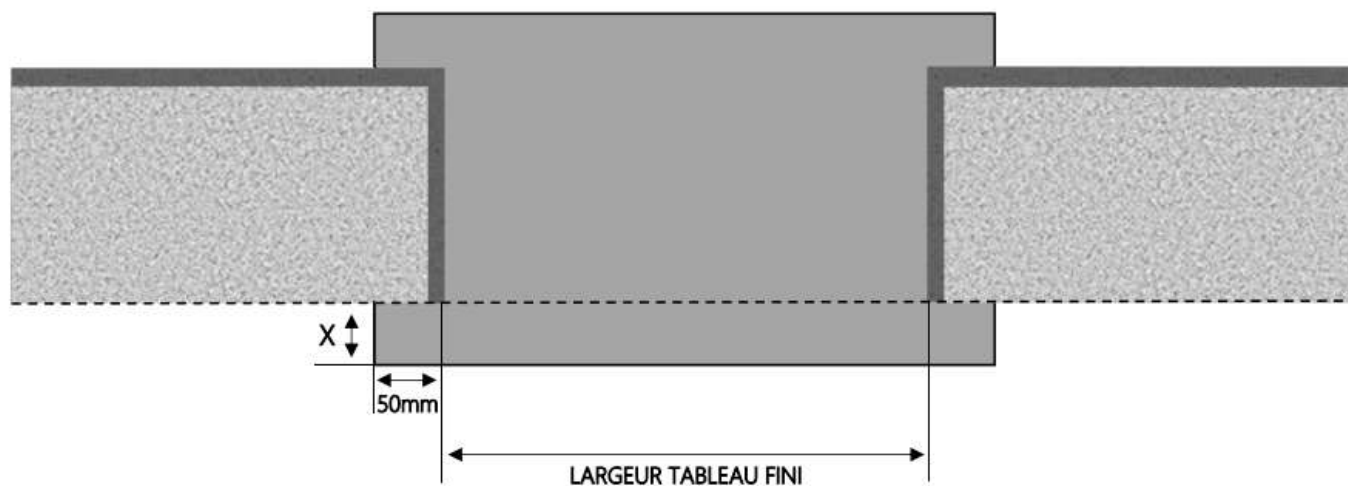

ALU

PORTE-FENÊTRE COULISSANTE 3 RAILS INI-V DORMANT 100 mm SEUIL ENCASTRÉ

COUPE VERTICALE

| REPERE | TYPOLOGIE | HAUTEUR | LARGEUR |
|--------|-----------|---------|---------|
| | | | |
| | | | |
| | | | |
| | | | |
| | | | |

COUPE HORIZONTALE

| | |
|------------------|------------|
| X = SEUIL | 100 mm |
| E = ENCASTREMENT | 30 à 40 mm |

1.3.2.V.D.100.3RAILS.ENCAS

MENUISERIES POUR BÂTISSEURS

ALU

PORTE-FENÊTRE COULISSANTE 3 RAILS INI-V DORMANT 120 mm SEUIL ENCASTRÉ

COUPE VERTICALE

| REPERE | TYPOLOGIE | HAUTEUR | LARGEUR |
|--------|-----------|---------|---------|
| | | | |
| | | | |
| | | | |
| | | | |
| | | | |

COUPE HORIZONTALE

| | |
|--------------|------------|
| R = REcul | 10 mm |
| X = SEUIL | 110 mm |
| E = ENCASTRÉ | 30 à 40 mm |