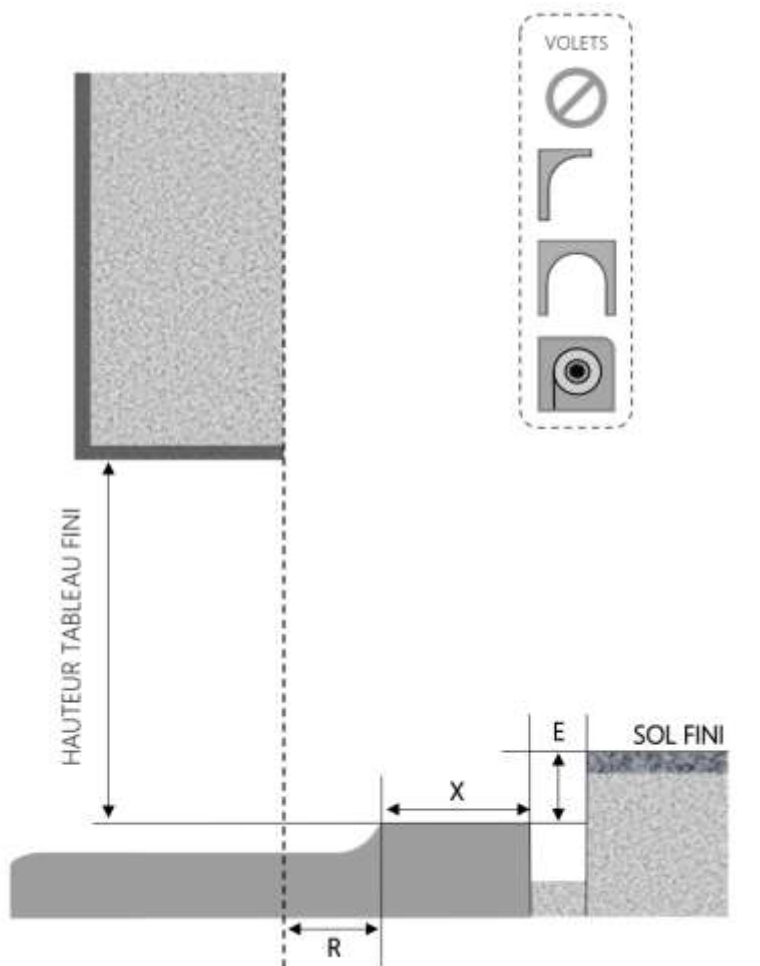

COUPE HORIZONTALE

| | |
|--------------|------------|
| R = RECUL | 20 mm |
| X = SEUIL | 120 mm |
| E = ENCASTRÉ | 30 à 40 mm |

1.3.2.V.D.140.3RAILS.ENCAS

ALU

PORTE-FENÊTRE COULISSANTE 3 RAILS INI-V DORMANT 160 mm SEUIL ENCASTRÉ

COUPE VERTICALE

| REPERE | TYPOLOGIE | HAUTEUR | LARGEUR |
|--------|-----------|---------|---------|
| | | | |
| | | | |
| | | | |
| | | | |
| | | | |

COUPE HORIZONTALE

| | |
|--------------|------------|
| R = REcul | 40 mm |
| X = SEUIL | 120 mm |
| E = ENCASTRÉ | 30 à 40 mm |