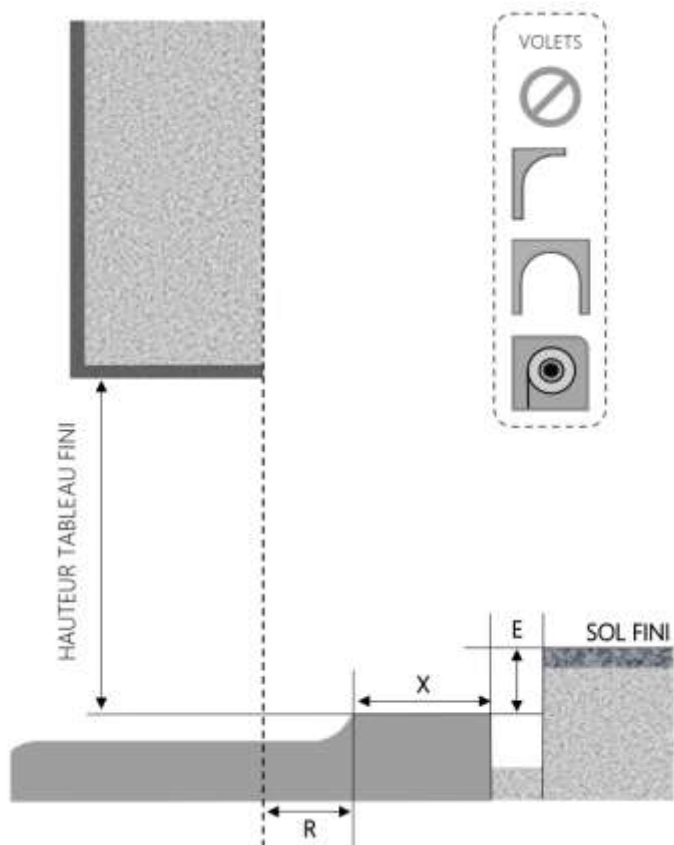

COUPE VERTICALE

| REPERE | TYPOLOGIE | HAUTEUR | LARGEUR |
|--------|-----------|---------|---------|
| | | | |
| | | | |
| | | | |
| | | | |
| | | | |

COUPE HORIZONTALE

| | |
|--------------|------------|
| R = REcul | 40 mm |
| X = SEUIL | 120 mm |
| E = ENCASTRÉ | 30 à 40 mm |

1.3.2.V.D.160.3RAILS.ENCAS

MENUISERIES POUR BÂTISSEURS

ALU

PORTE-FENÊTRE COULISSANTE 3 RAILS INI-V DORMANT 180 mm SEUIL ENCASTRÉ

COUPE VERTICALE

| REPERE | TYPOLOGIE | HAUTEUR | LARGEUR |
|--------|-----------|---------|---------|
| | | | |
| | | | |
| | | | |
| | | | |
| | | | |

COUPE HORIZONTALE

| | |
|--------------|------------|
| R = REcul | 60 mm |
| X = SEUIL | 120 mm |
| E = ENCASTRÉ | 30 à 40 mm |

1.3.2.V.D.180.3RAILS.ENCAS

MENUISERIES POUR BÂTISSEURS

ALU

PORTE-FENÊTRE COULISSANTE 3 RAILS INI-V DORMANT 200 mm SEUIL ENCASTRÉ

COUPE VERTICALE

| REPERE | TYPOLOGIE | HAUTEUR | LARGEUR |
|--------|-----------|---------|---------|
| | | | |
| | | | |
| | | | |
| | | | |
| | | | |

COUPE HORIZONTALE

| | |
|------------------|------------|
| R = REcul | 80 mm |
| X = SEUIL | 120 mm |
| E = ENCASTREMENT | 30 à 40 mm |