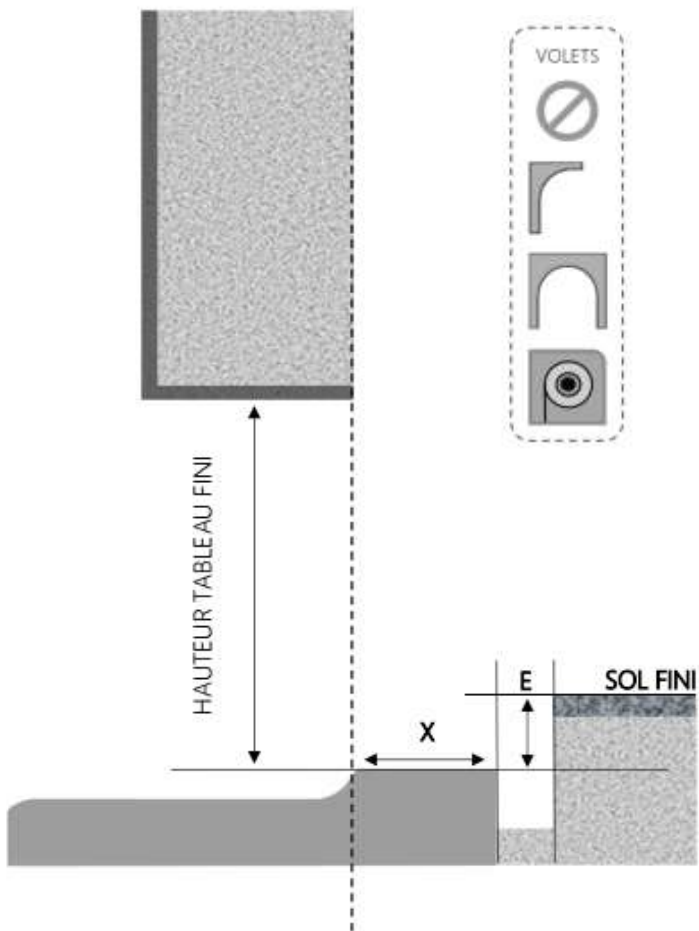

ALU

PORTE-FENÊTRE COULISSANTE 3 RAILS INI-V DORMANT 100 mm SEUIL ENCASTRÉ

COUPE VERTICALE

| REPERE | TYPOLOGIE | HAUTEUR | LARGEUR |
|--------|-----------|---------|---------|
| | | | |
| | | | |
| | | | |
| | | | |
| | | | |

COUPE HORIZONTALE

| | |
|------------------|------------|
| X = SEUIL | 100 mm |
| E = ENCASTREMENT | 30 à 40 mm |

1.3.2.V.D.100.3RAILS.ENCAS

MENUISERIES POUR BÂTISSEURS

ALU

PORTE-FENÊTRE COULISSANTE 3 RAILS INI-V DORMANT 120 mm SEUIL ENCASTRÉ

COUPE VERTICALE

| REPERE | TYPOLOGIE | HAUTEUR | LARGEUR |
|--------|-----------|---------|---------|
| | | | |
| | | | |
| | | | |
| | | | |
| | | | |

COUPE HORIZONTALE

| | |
|--------------|------------|
| R = REcul | 10 mm |
| X = SEUIL | 110 mm |
| E = ENCASTRÉ | 30 à 40 mm |

COUPE VERTICALE

| REPERE | TYPOLOGIE | HAUTEUR | LARGEUR |
|--------|-----------|---------|---------|
| | | | |
| | | | |
| | | | |
| | | | |
| | | | |

COUPE HORIZONTALE

| | |
|--------------|------------|
| R = REcul | 40 mm |
| X = SEUIL | 120 mm |
| E = ENCASTRÉ | 30 à 40 mm |