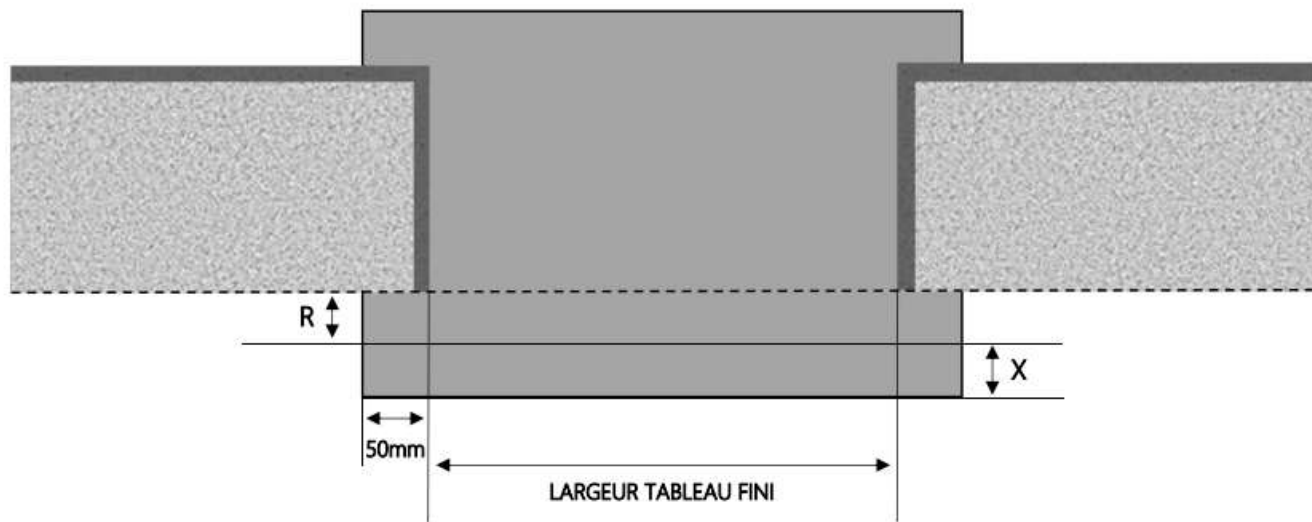

COUPE HORIZONTALE

| | |
|--------------|------------|
| R = REcul | 60 mm |
| X = SEUIL | 120 mm |
| E = ENCASTRÉ | 30 à 40 mm |

1.3.2.V.D.180.3RAILS.ENCAS

MENUISERIES POUR BÂTISSEURS

ALU

PORTE-FENÊTRE COULISSANTE 3 RAILS INI-V DORMANT 200 mm SEUIL ENCASTRÉ

COUPE VERTICALE

| REPERE | TYPOLOGIE | HAUTEUR | LARGEUR |
|--------|-----------|---------|---------|
| | | | |
| | | | |
| | | | |
| | | | |
| | | | |

COUPE HORIZONTALE

| | |
|------------------|------------|
| R = REcul | 80 mm |
| X = SEUIL | 120 mm |
| E = ENCASTREMENT | 30 à 40 mm |