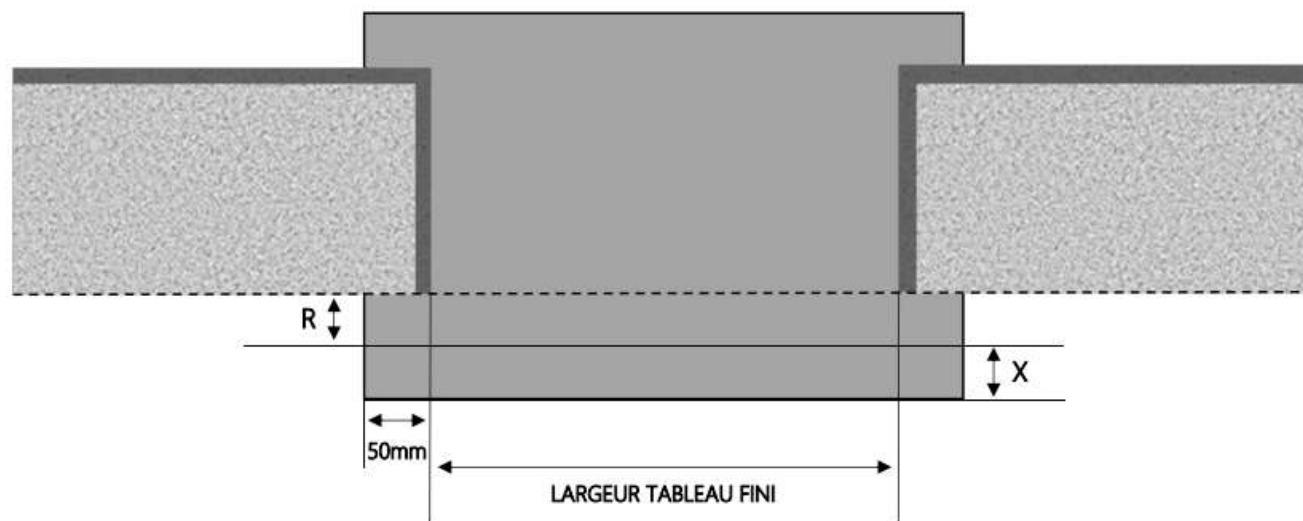

COUPE HORIZONTALE

| | |
|--------------|------------|
| R = RECUL | 20 mm |
| X = SEUIL | 120 mm |
| E = ENCASTRÉ | 30 à 40 mm |

1.3.2.V.D.140.3RAILS.ENCAS

ALU

PORTE-FENÊTRE COULISSANTE 3 RAILS INI-V DORMANT 160 mm SEUIL ENCASTRÉ

COUPE VERTICALE

| REPERE | TYPOLOGIE | HAUTEUR | LARGEUR |
|--------|-----------|---------|---------|
| | | | |
| | | | |
| | | | |
| | | | |
| | | | |

COUPE HORIZONTALE

| | |
|--------------|------------|
| R = REcul | 40 mm |
| X = SEUIL | 120 mm |
| E = ENCASTRÉ | 30 à 40 mm |