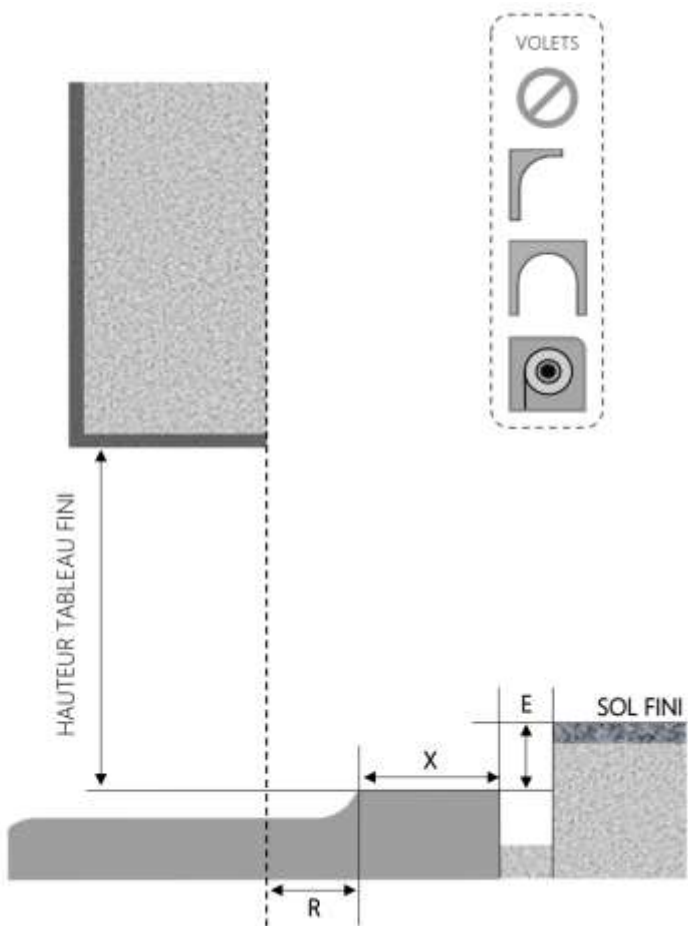

COUPE HORIZONTALE

| | |
|--------------|------------|
| R = REcul | 60 mm |
| X = SEUIL | 120 mm |
| E = ENCASTRÉ | 30 à 40 mm |

1.3.2.V.D.180.3RAILS.ENCAS

MENUISERIES POUR BÂTISSEURS

ALU

PORTE-FENÊTRE COULISSANTE 3 RAILS INI-V DORMANT 200 mm SEUIL ENCASTRÉ

COUPE VERTICALE

| REPERE | TYPOLOGIE | HAUTEUR | LARGEUR |
|--------|-----------|---------|---------|
| | | | |
| | | | |
| | | | |
| | | | |
| | | | |

COUPE HORIZONTALE

| | |
|------------------|------------|
| R = REcul | 80 mm |
| X = SEUIL | 120 mm |
| E = ENCASTREMENT | 30 à 40 mm |