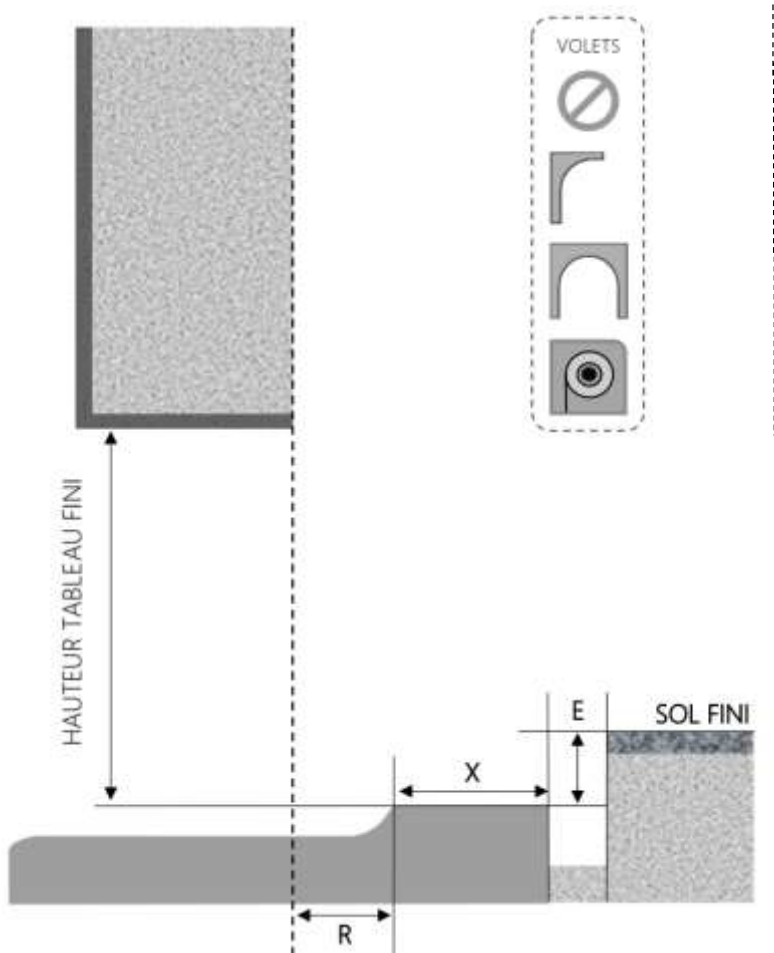

COUPE HORIZONTALE

| | |
|------------------|------------|
| X = SEUIL | 100 mm |
| E = ENCASTREMENT | 30 à 40 mm |

1.3.2.V.D.100.3RAILS.ENCAS

MENUISERIES POUR BÂTISSEURS

ALU

PORTE-FENÊTRE COULISSANTE 3 RAILS INI-V DORMANT 120 mm SEUIL ENCASTRÉ

COUPE VERTICALE

| REPERE | TYPOLOGIE | HAUTEUR | LARGEUR |
|--------|-----------|---------|---------|
| | | | |
| | | | |
| | | | |
| | | | |
| | | | |

COUPE HORIZONTALE

| | |
|--------------|------------|
| R = REcul | 10 mm |
| X = SEUIL | 110 mm |
| E = ENCASTRÉ | 30 à 40 mm |

COUPE VERTICALE

| REPERE | TYPOLOGIE | HAUTEUR | LARGEUR |
|--------|-----------|---------|---------|
| | | | |
| | | | |
| | | | |
| | | | |
| | | | |

COUPE HORIZONTALE

| | |
|--------------|------------|
| R = REcul | 40 mm |
| X = SEUIL | 120 mm |
| E = ENCASTRÉ | 30 à 40 mm |

COUPE VERTICALE

| REPERE | TYPOLOGIE | HAUTEUR | LARGEUR |
|--------|-----------|---------|---------|
| | | | |
| | | | |
| | | | |
| | | | |
| | | | |

COUPE HORIZONTALE

| | |
|------------------|------------|
| R = REcul | 80 mm |
| X = SEUIL | 120 mm |
| E = ENCASTREMENT | 30 à 40 mm |