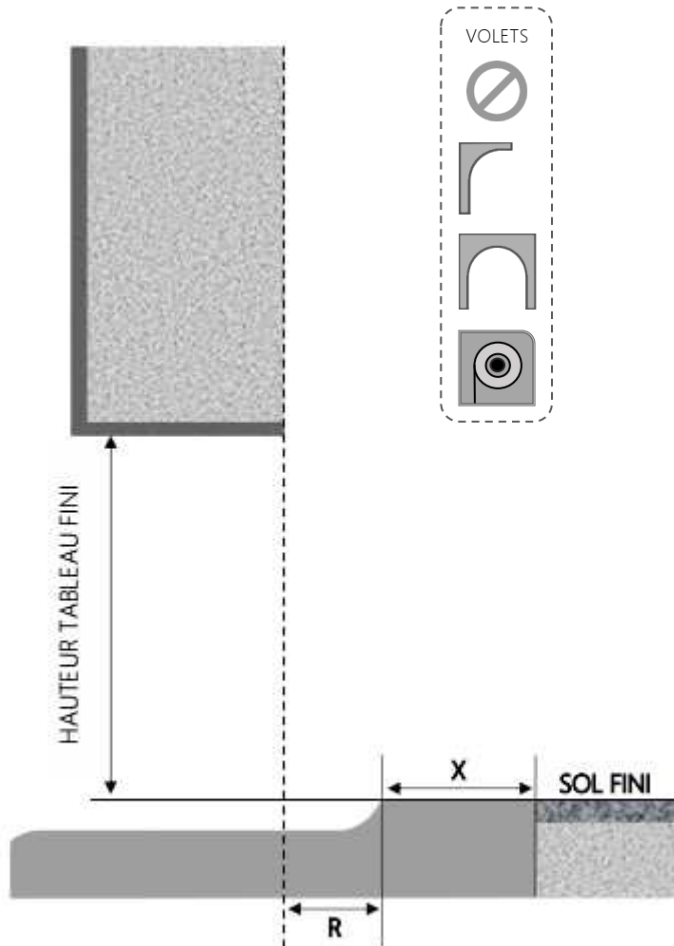

# PORTE-FENETRE VISION 2 DORMANT 120 mm SEUIL PMR

COUPE VERTICALE

REPÈRE	TYPLOGIE	ALLEGÉ	HAUTEUR	LARGEUR

COUPE HORIZONTALE

R = REcul	60 mm
X = SEUIL	60 mm

1.1.1.NV.120.PMR

MENUISERIES POUR BÂTISSEURS

PVC

PORTE-FENETRE VISION 2 DORMANT 140 mm SEUIL PMR

COUPE VERTICALE

REPÈRE	TPOLOGIE	ALLEGÈ	HAUTEUR	LARGEUR

COUPE HORIZONTALE

R = REcul	80 mm
X = SEUIL	60 mm

1.1.1.NV.140.PMR

MENUISERIES POUR BÂTISSEURS

PVC

# PORTE-FENETRE VISION 2 DORMANT 160 mm SEUIL PMR

COUPE VERTICALE

REPÈRE	TYPLOGIE	ALLEGÉ	HAUTEUR	LARGEUR

COUPE HORIZONTALE

R = REcul	100 mm
X = SEUIL	60 mm

1.1.1.NV.160.PMR

MENUISERIES POUR BÂTISSEURS

PVC

# PORTE-FENETRE VISION 2 DORMANT 180 mm SEUIL PMR

REPÈRE	TYPLOGIE	ALÈGE	HAUTEUR	LARGEUR

COUPE VERTICALE

COUPE HORIZONTALE

R = REcul	120 mm
X = SEUIL	60 mm

1.1.1.NV.180.PMR

MENUISERIES POUR BÂTISSEURS