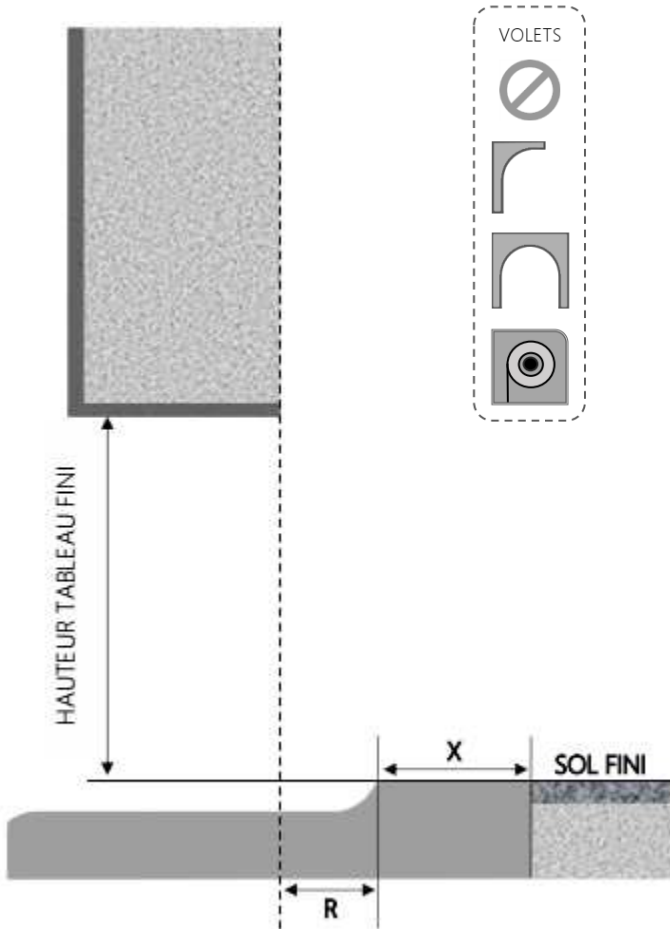

# PORTE-FENETRE VISION 2 DORMANT 100 mm SEUIL PMR

COUPE VERTICALE

REPÈRE	TYPLOGIE	ALÈGE	HAUTEUR	LARGEUR

COUPE HORIZONTALE

R = REUIL	40 mm
X = SEUIL	60 mm

1.1.1.NV.100.PMR

MENUISERIES POUR BÂTISSEURS

PVC

# PORTE-FENETRE VISION 2 DORMANT 120 mm SEUIL PMR

COUPE VERTICALE

REPÈRE	TYPLOGIE	ALLEGÉ	HAUTEUR	LARGEUR

COUPE HORIZONTALE

R = REcul	60 mm
X = SEUIL	60 mm

1.1.1.NV.120.PMR

MENUISERIES POUR BÂTISSEURS

PVC

PORTE-FENETRE VISION 2 DORMANT 140 mm SEUIL PMR

COUPE VERTICALE

REPÈRE	TPOLOGIE	ALLEGÈ	HAUTEUR	LARGEUR

COUPE HORIZONTALE

R = REcul	80 mm
X = SEUIL	60 mm

1.1.1.NV.140.PMR

MENUISERIES POUR BÂTISSEURS

PVC