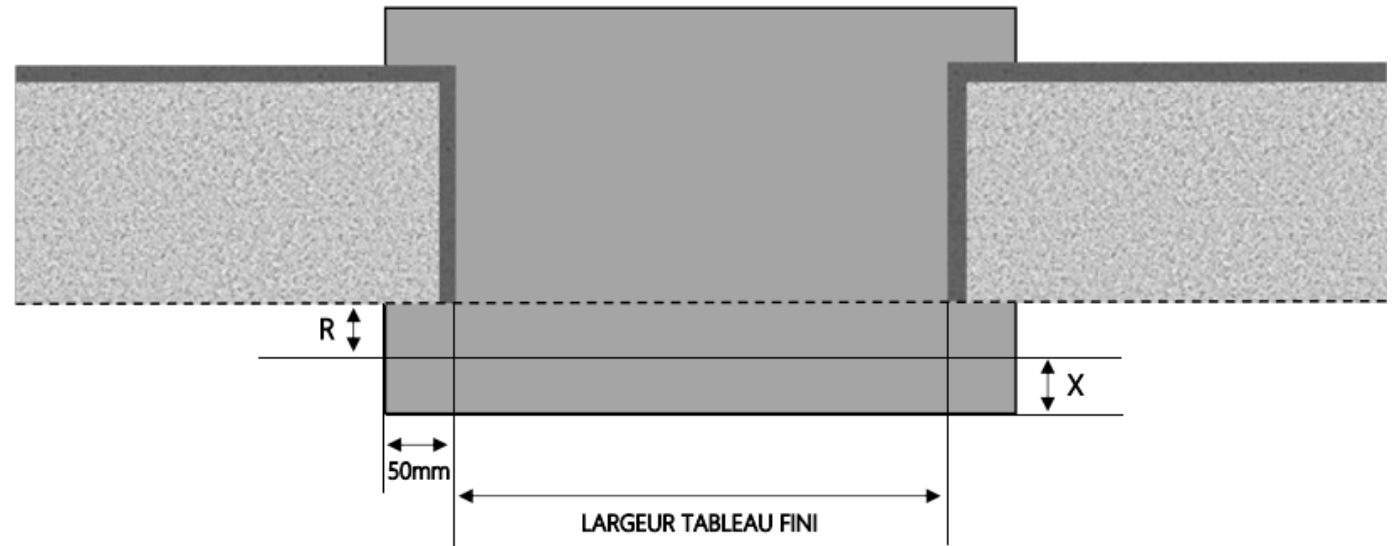

# PORTE-FENETRE VISION 2 DORMANT 160 mm SEUIL PMR

COUPE VERTICALE

REPÈRE	TYPLOGIE	ALLEGÉ	HAUTEUR	LARGEUR

COUPE HORIZONTALE

R = REcul	100 mm
X = SEUIL	60 mm

1.1.1.NV.160.PMR

MENUISERIES POUR BÂTISSEURS

PVC

# PORTE-FENETRE VISION 2 DORMANT 180 mm SEUIL PMR

REPÈRE	TYPLOGIE	ALÈGE	HAUTEUR	LARGEUR

COUPE VERTICALE

COUPE HORIZONTALE

R = REcul	120 mm
X = SEUIL	60 mm

1.1.1.NV.180.PMR

MENUISERIES POUR BÂTISSEURS