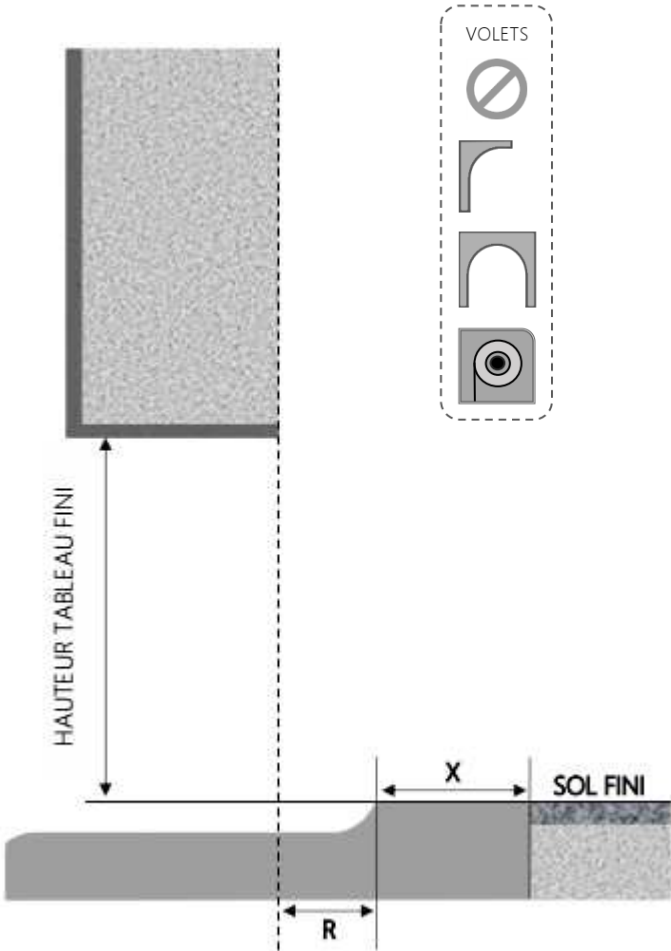

# PORTE-FENETRE VISION 2 DORMANT 120 mm SEUIL PMR

COUPE VERTICALE

REPÈRE	TYPLOGIE	ALLEGÉ	HAUTEUR	LARGEUR

COUPE HORIZONTALE

R = REcul	60 mm
X = SEUIL	60 mm

1.1.1.NV.120.PMR

MENUISERIES POUR BÂTISSEURS

PVC

PORTE-FENETRE VISION 2 DORMANT 140 mm SEUIL PMR

COUPE VERTICALE

REPÈRE	TPOLOGIE	ALLEGÈ	HAUTEUR	LARGEUR

COUPE HORIZONTALE

R = REcul	80 mm
X = SEUIL	60 mm

1.1.1.NV.140.PMR

MENUISERIES POUR BÂTISSEURS

PVC

# PORTE-FENETRE VISION 2 DORMANT 160 mm SEUIL PMR

COUPE VERTICALE

REPÈRE	TYPLOGIE	ALLEGÉ	HAUTEUR	LARGEUR

COUPE HORIZONTALE

R = REcul	100 mm
X = SEUIL	60 mm

1.1.1.NV.160.PMR

MENUISERIES POUR BÂTISSEURS

PVC

# PORTE-FENETRE VISION 2 DORMANT 180 mm SEUIL PMR

REPÈRE	TYPLOGIE	ALÈGE	HAUTEUR	LARGEUR

COUPE VERTICALE

COUPE HORIZONTALE

R = REcul	120 mm
X = SEUIL	60 mm

1.1.1.NV.180.PMR

MENUISERIES POUR BÂTISSEURS