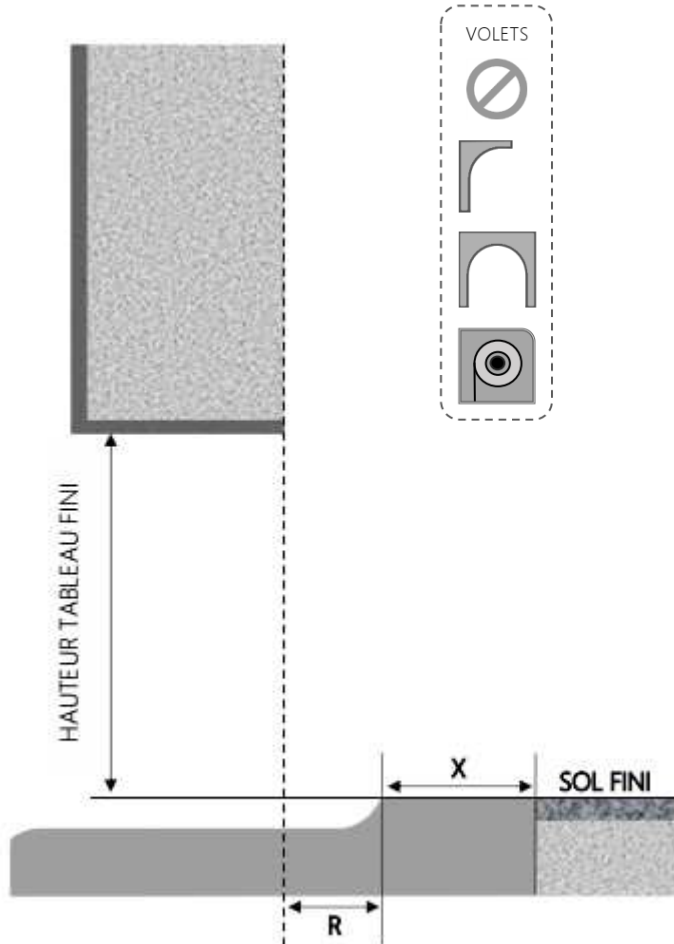

# PORTE-FENETRE VISION 2 DORMANT 100 mm SEUIL PMR

COUPE VERTICALE

REPÈRE	TYPLOGIE	ALÈGE	HAUTEUR	LARGEUR

COUPE HORIZONTALE

R = REUIL	40 mm
X = SEUIL	60 mm

1.1.1.NV.100.PMR

MENUISERIES POUR BÂTISSEURS

PVC

# PORTE-FENETRE VISION 2 DORMANT 120 mm SEUIL PMR

COUPE VERTICALE

REPÈRE	TYPLOGIE	ALLEGÉ	HAUTEUR	LARGEUR

COUPE HORIZONTALE

R = REcul	60 mm
X = SEUIL	60 mm

1.1.1.NV.120.PMR

MENUISERIES POUR BÂTISSEURS

PVC

PORTE-FENETRE VISION 2 DORMANT 140 mm SEUIL PMR

COUPE VERTICALE

REPÈRE	TPOLOGIE	ALLEGÈ	HAUTEUR	LARGEUR

COUPE HORIZONTALE

R = REcul	80 mm
X = SEUIL	60 mm

1.1.1.NV.140.PMR

MENUISERIES POUR BÂTISSEURS

PVC

# PORTE-FENETRE VISION 2 DORMANT 180 mm SEUIL PMR

REPÈRE	TYPLOGIE	ALÈGE	HAUTEUR	LARGEUR

COUPE VERTICALE

COUPE HORIZONTALE

R = REcul	120 mm
X = SEUIL	60 mm

1.1.1.NV.180.PMR

MENUISERIES POUR BÂTISSEURS