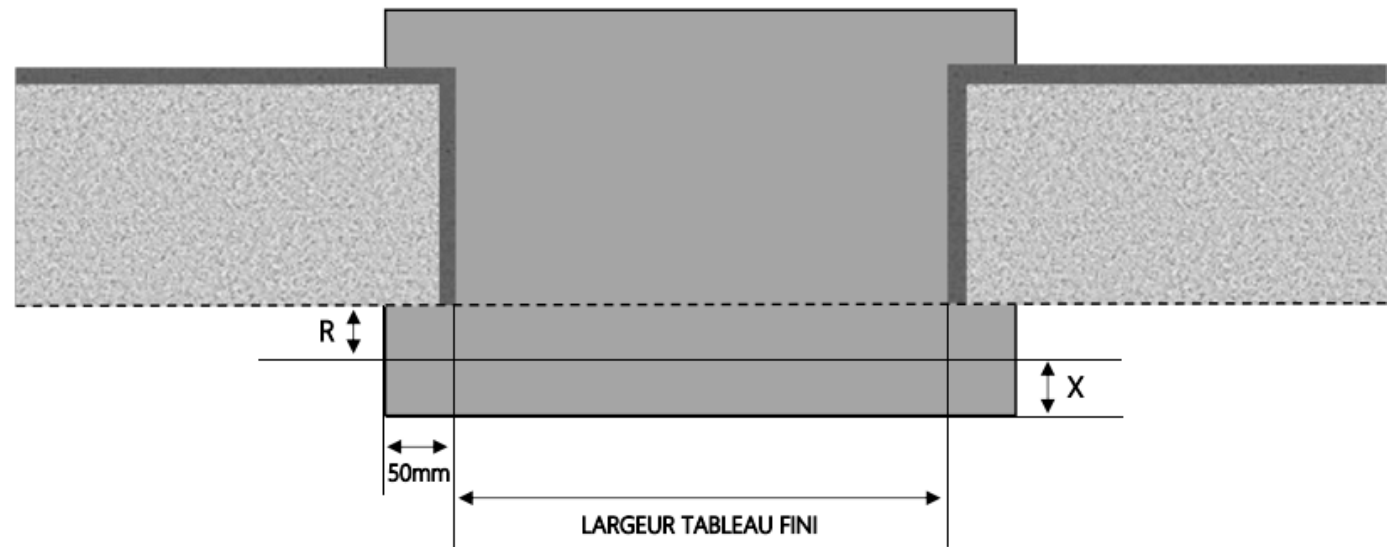

# PORTE-FENETRE VISION 2 DORMANT 100 mm SEUIL PMR

COUPE VERTICALE

REPÈRE	TYPLOGIE	ALÈGE	HAUTEUR	LARGEUR

COUPE HORIZONTALE

R = REUIL	40 mm
X = SEUIL	60 mm

1.1.1.NV.100.PMR

MENUISERIES POUR BÂTISSEURS

PVC

# PORTE-FENETRE VISION 2 DORMANT 120 mm SEUIL PMR

COUPE VERTICALE

REPÈRE	TYPLOGIE	ALLEGÉ	HAUTEUR	LARGEUR

COUPE HORIZONTALE

R = REcul	60 mm
X = SEUIL	60 mm

1.1.1.NV.120.PMR

MENUISERIES POUR BÂTISSEURS

PVC

PORTE-FENETRE VISION 2 DORMANT 140 mm SEUIL PMR

COUPE VERTICALE

REPÈRE	TPOLOGIE	ALLEGÈ	HAUTEUR	LARGEUR

COUPE HORIZONTALE

R = REcul	80 mm
X = SEUIL	60 mm

1.1.1.NV.140.PMR

MENUISERIES POUR BÂTISSEURS

PVC

# PORTE-FENETRE VISION 2 DORMANT 180 mm SEUIL PMR

REPÈRE	TYPLOGIE	ALÈGE	HAUTEUR	LARGEUR

COUPE VERTICALE

COUPE HORIZONTALE

R = REcul	120 mm
X = SEUIL	60 mm

1.1.1.NV.180.PMR

MENUISERIES POUR BÂTISSEURS