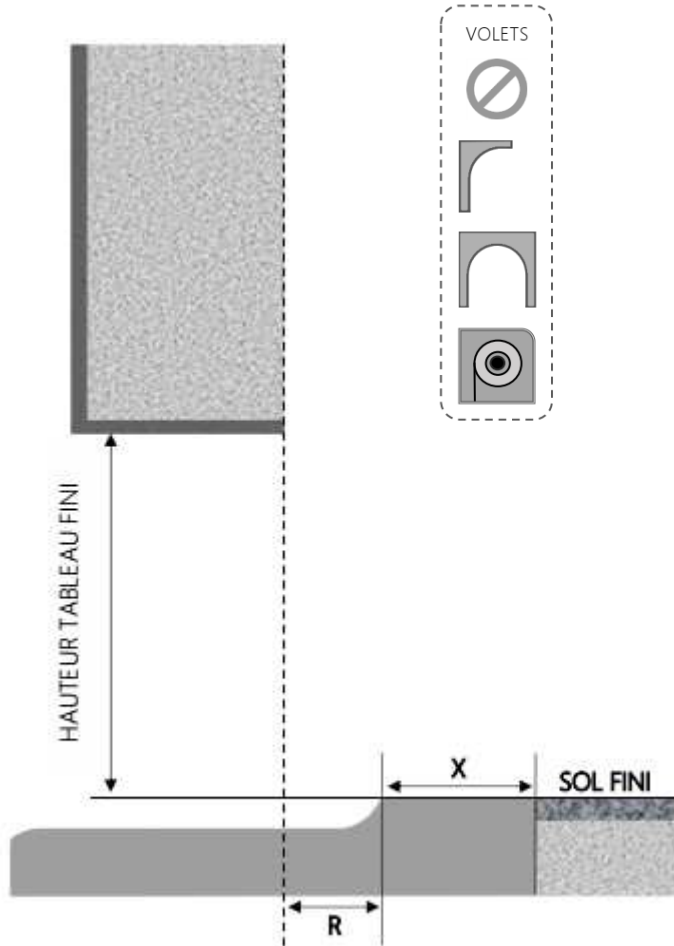

# PORTE-FENETRE VISION 2 DORMANT 100 mm SEUIL PMR

COUPE VERTICALE

REPÈRE	TYPLOGIE	ALÈGE	HAUTEUR	LARGEUR

COUPE HORIZONTALE

R = REUIL	40 mm
X = SEUIL	60 mm

1.1.1.NV.100.PMR

MENUISERIES POUR BÂTISSEURS

PVC

# PORTE-FENETRE VISION 2 DORMANT 120 mm SEUIL PMR

COUPE VERTICALE

REPÈRE	TYPLOGIE	ALLEGÉ	HAUTEUR	LARGEUR

COUPE HORIZONTALE

R = REcul	60 mm
X = SEUIL	60 mm

1.1.1.NV.120.PMR

MENUISERIES POUR BÂTISSEURS

PVC

PORTE-FENETRE VISION 2 DORMANT 140 mm SEUIL PMR

COUPE VERTICALE

REPÈRE	TPOLOGIE	ALLEGÈ	HAUTEUR	LARGEUR

COUPE HORIZONTALE

R = REcul	80 mm
X = SEUIL	60 mm

1.1.1.NV.140.PMR

MENUISERIES POUR BÂTISSEURS

PVC

# PORTE-FENETRE VISION 2 DORMANT 160 mm SEUIL PMR

COUPE VERTICALE

REPÈRE	TYPLOGIE	ALLEGÉ	HAUTEUR	LARGEUR

COUPE HORIZONTALE

R = REcul	100 mm
X = SEUIL	60 mm

1.1.1.NV.160.PMR

MENUISERIES POUR BÂTISSEURS

PVC