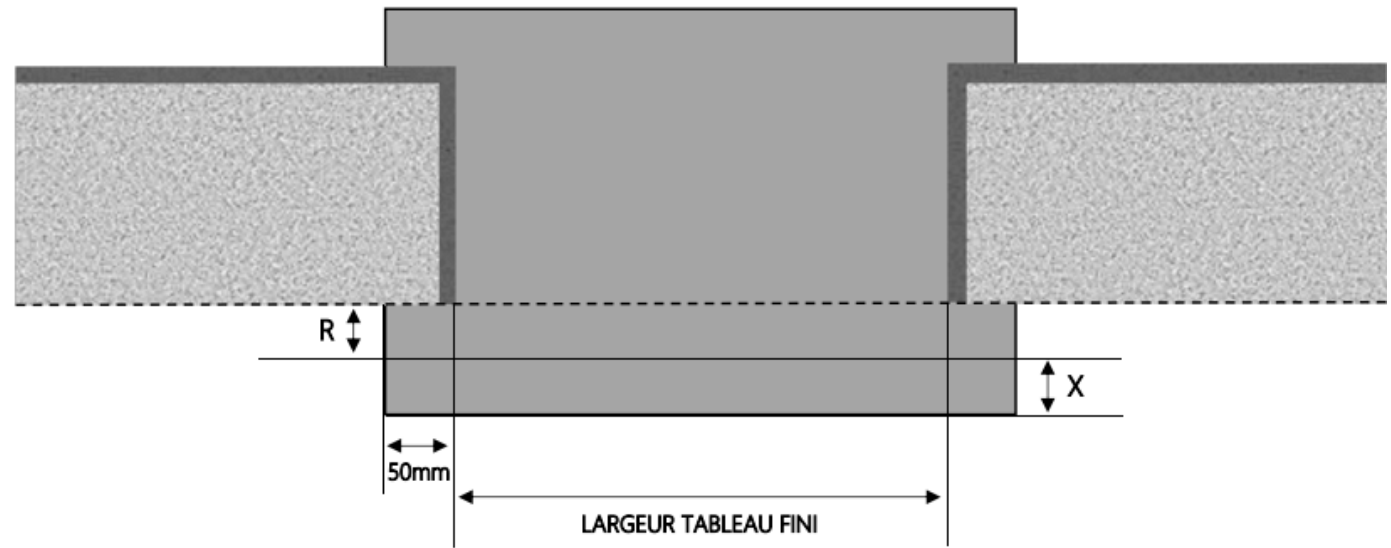

# PORTE-FENETRE VISION 2 DORMANT 100 mm SEUIL PMR

COUPE VERTICALE

REPÈRE	TYPLOGIE	ALÈGE	HAUTEUR	LARGEUR

COUPE HORIZONTALE

R = REUIL	40 mm
X = SEUIL	60 mm

1.1.1.NV.100.PMR

MENUISERIES POUR BÂTISSEURS

PVC

# PORTE-FENETRE VISION 2 DORMANT 120 mm SEUIL PMR

COUPE VERTICALE

REPÈRE	TYPLOGIE	ALLEGÉ	HAUTEUR	LARGEUR

COUPE HORIZONTALE

R = REcul	60 mm
X = SEUIL	60 mm

1.1.1.NV.120.PMR

MENUISERIES POUR BÂTISSEURS

PVC

PORTE-FENETRE VISION 2 DORMANT 140 mm SEUIL PMR

COUPE VERTICALE

REPÈRE	TPOLOGIE	ALLEGÈ	HAUTEUR	LARGEUR

COUPE HORIZONTALE

R = REcul	80 mm
X = SEUIL	60 mm

1.1.1.NV.140.PMR

MENUISERIES POUR BÂTISSEURS

PVC

# PORTE-FENETRE VISION 2 DORMANT 160 mm SEUIL PMR

COUPE VERTICALE

REPÈRE	TYPLOGIE	ALLEGÉ	HAUTEUR	LARGEUR

COUPE HORIZONTALE

R = REcul	100 mm
X = SEUIL	60 mm

1.1.1.NV.160.PMR

MENUISERIES POUR BÂTISSEURS

PVC