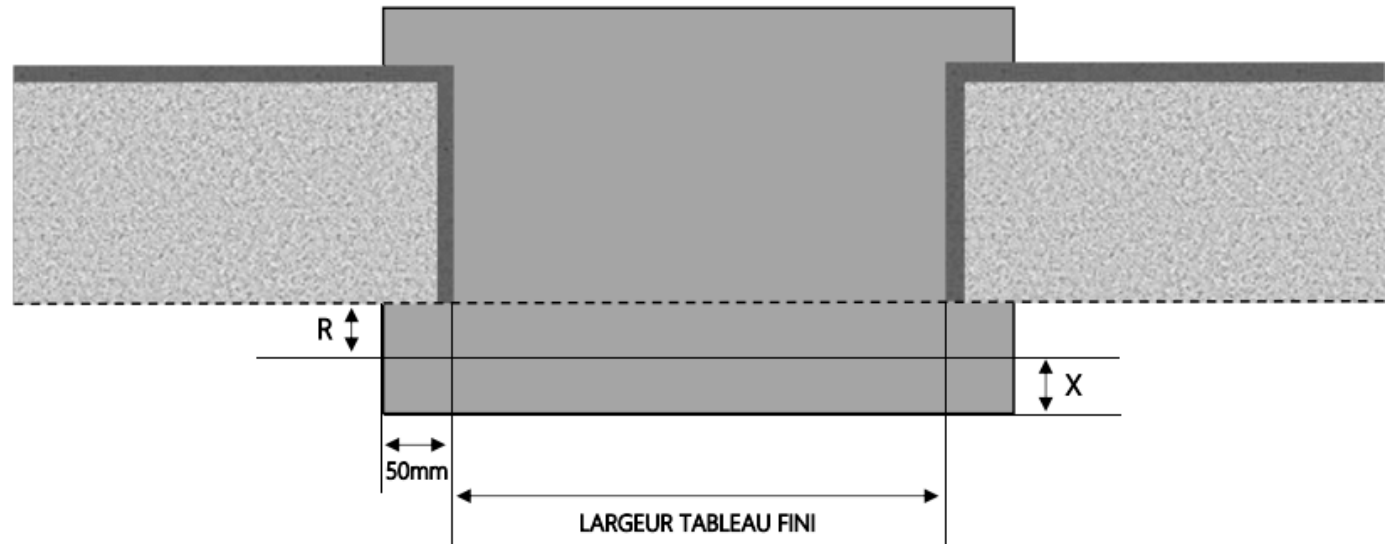

# PORTE-FENETRE VISION 2 DORMANT 100 mm SEUIL PMR

COUPE VERTICALE

REPÈRE	TYPLOGIE	ALÈGE	HAUTEUR	LARGEUR

COUPE HORIZONTALE

R = REUIL	40 mm
X = SEUIL	60 mm

1.1.1.NV.100.PMR

MENUISERIES POUR BÂTISSEURS

PVC

# PORTE-FENETRE VISION 2 DORMANT 120 mm SEUIL PMR

COUPE VERTICALE

REPÈRE	TYPLOGIE	ALLEGÉ	HAUTEUR	LARGEUR

COUPE HORIZONTALE

R = REcul	60 mm
X = SEUIL	60 mm

1.1.1.NV.120.PMR

MENUISERIES POUR BÂTISSEURS

PVC

PORTE-FENETRE VISION 2 DORMANT 140 mm SEUIL PMR

COUPE VERTICALE

REPÈRE	TPOLOGIE	ALLEGÈ	HAUTEUR	LARGEUR

COUPE HORIZONTALE

R = REcul	80 mm
X = SEUIL	60 mm

1.1.1.NV.140.PMR

MENUISERIES POUR BÂTISSEURS

PVC