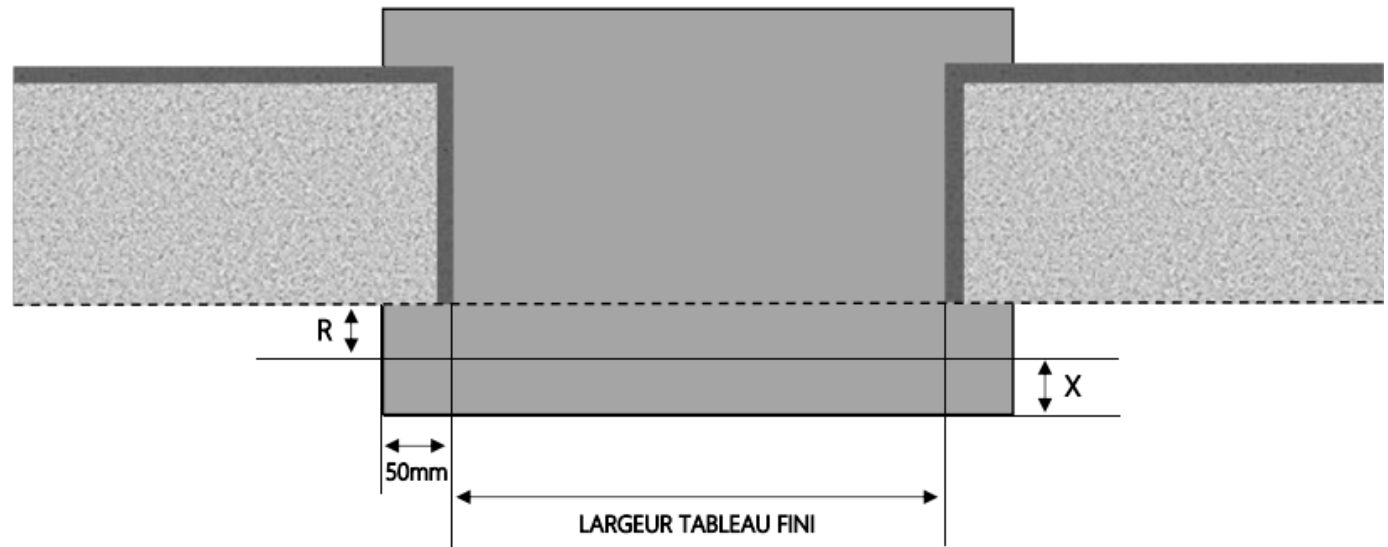

PORTE-FENETRE VISION 2 DORMANT 140 mm SEUIL PMR

COUPE VERTICALE

REPÈRE	TPOLOGIE	ALLEGÈ	HAUTEUR	LARGEUR

COUPE HORIZONTALE

R = REcul	80 mm
X = SEUIL	60 mm

1.1.1.NV.140.PMR

MENUISERIES POUR BÂTISSEURS

PVC

# PORTE-FENETRE VISION 2 DORMANT 160 mm SEUIL PMR

COUPE VERTICALE

REPÈRE	TYPLOGIE	ALLEGÉ	HAUTEUR	LARGEUR

COUPE HORIZONTALE

R = REcul	100 mm
X = SEUIL	60 mm

1.1.1.NV.160.PMR

MENUISERIES POUR BÂTISSEURS

PVC