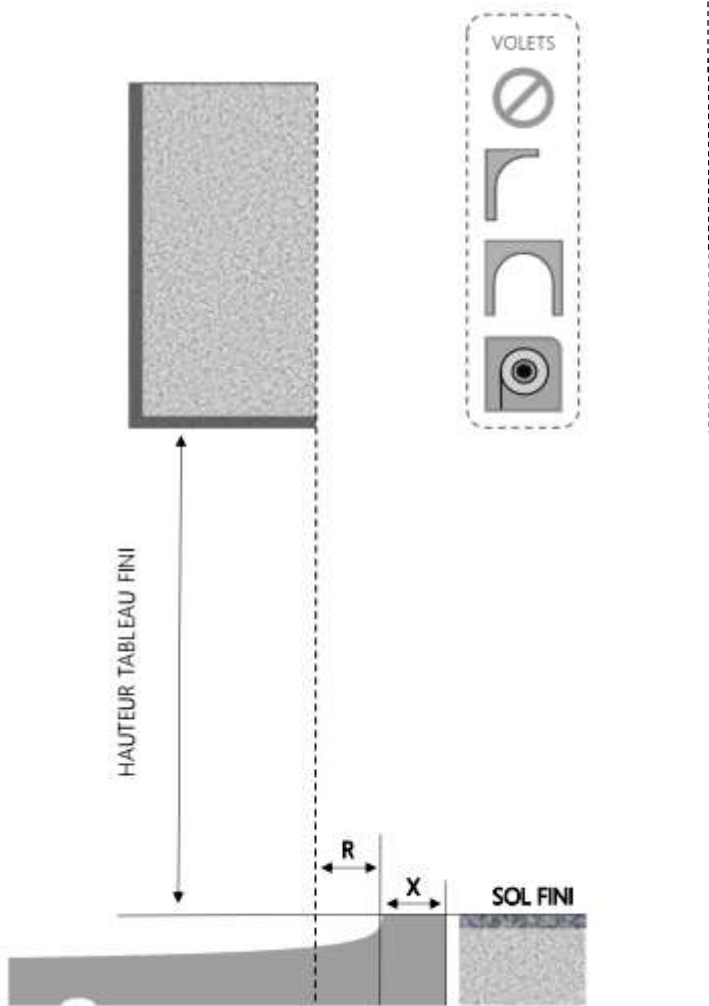

ALU

PORTE-FENÊTRE A FRAPPE SERRURE 1F+ DORMANT 100 mm SEUIL STANDARD

REPERE	TYPOLOGIE	HAUTEUR	LARGEUR

COUPE VERTICALE

COUPE HORIZONTALE

R = REcul	40 mm
X = SEUIL	60 mm

1.3.1.A.1F+.100.SER

ALU

PORTE-FENÊTRE A FRAPPE SERRURE 1F+ DORMANT 120 mm SEUIL STANDARD

REPERE	TYPOLOGIE	HAUTEUR	LARGEUR

R = REcul	60 mm
X = SEUIL	60 mm

1.3.1.A.1F+.120.SER

ALU

PORTE-FENÊTRE A FRAPPE SERRURE 1F+ DORMANT 140 mm SEUIL STANDARD

REPERE	TYPOLOGIE	HAUTEUR	LARGEUR

R = REcul	80 mm
X = SEUIL	60 mm

1.3.1.A.1F+.140.SER

ALU

PORTE-FENÊTRE A FRAPPE SERRURE 1F+ DORMANT 160 mm SEUIL STANDARD

REPERE	TYPOLOGIE	HAUTEUR	LARGEUR

R = REcul	100 mm
X = SEUIL	60 mm