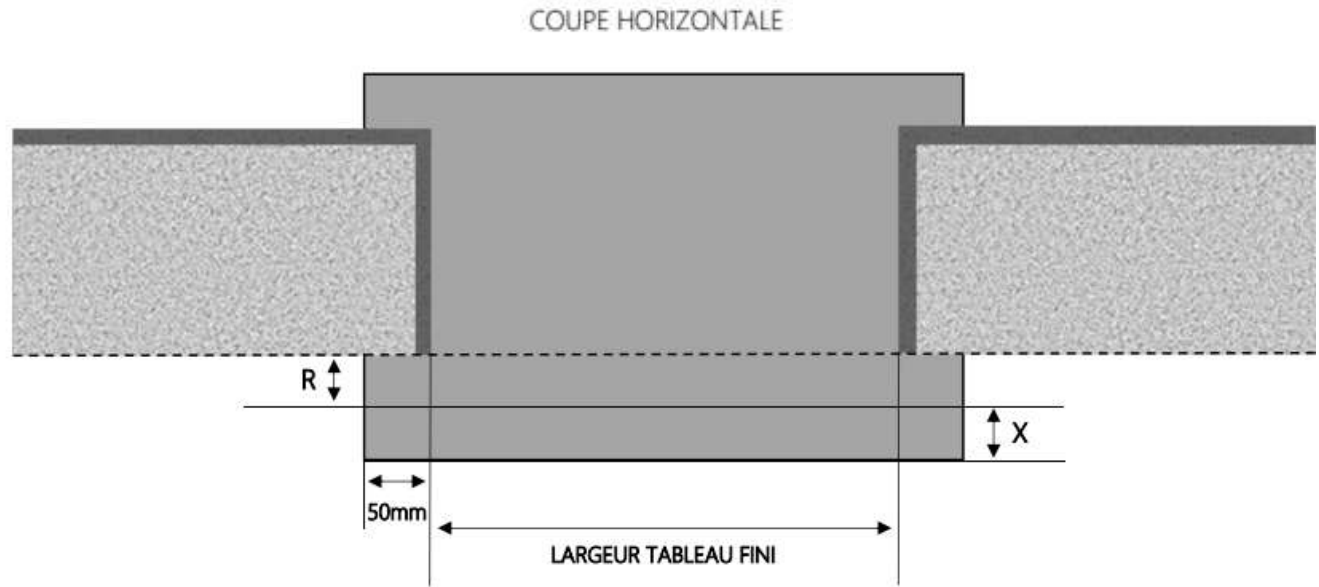

ALU

PORTE-FENÊTRE A FRAPPE SERRURE 1F+ DORMANT 100 mm SEUIL STANDARD

REPERE	TYPOLOGIE	HAUTEUR	LARGEUR

COUPE VERTICALE

COUPE HORIZONTALE

R = REcul	40 mm
X = SEUIL	60 mm

1.3.1.A.1F+.100.SER

ALU

PORTE-FENÊTRE A FRAPPE SERRURE 1F+ DORMANT 120 mm SEUIL STANDARD

REPERE	TYPOLOGIE	HAUTEUR	LARGEUR

R = REcul	60 mm
X = SEUIL	60 mm

1.3.1.A.1F+.120.SER

ALU

PORTE-FENÊTRE A FRAPPE SERRURE 1F+ DORMANT 140 mm SEUIL STANDARD

REPERE	TYPOLOGIE	HAUTEUR	LARGEUR

R = REcul	80 mm
X = SEUIL	60 mm

1.3.1.A.1F+.140.SER

ALU

PORTE-FENÊTRE A FRAPPE SERRURE 1F+ DORMANT 160 mm SEUIL STANDARD

REPERE	TYPOLOGIE	HAUTEUR	LARGEUR

R = REcul	100 mm
X = SEUIL	60 mm