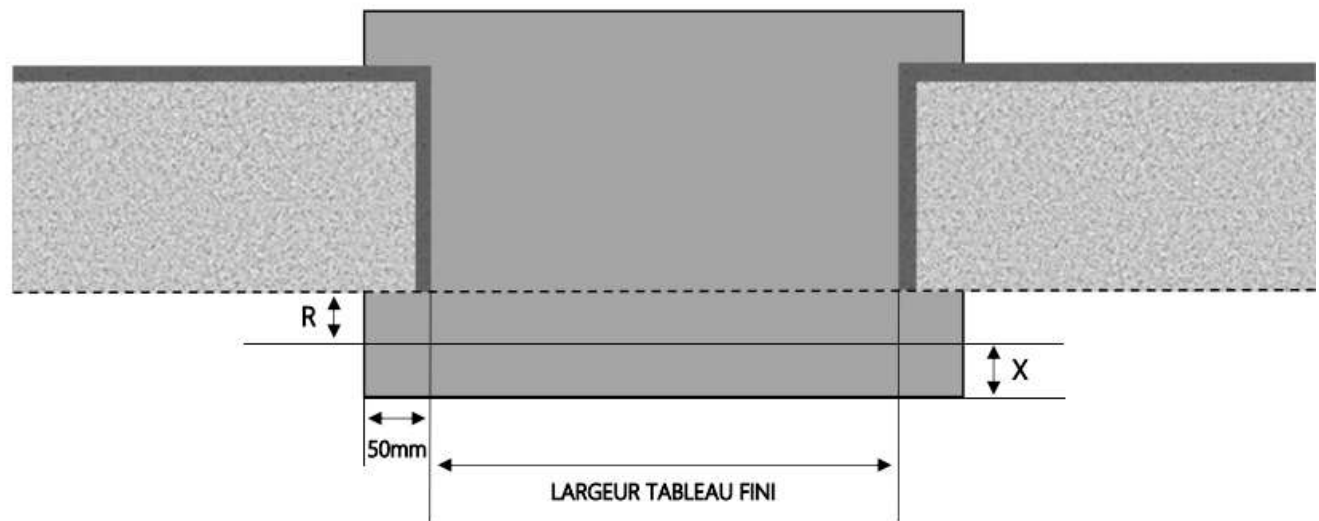

ALU

PORTE-FENÊTRE A FRAPPE SERRURE 1F+ DORMANT 100 mm SEUIL STANDARD

REPERE	TYPOLOGIE	HAUTEUR	LARGEUR

COUPE VERTICALE

COUPE HORIZONTALE

R = REcul	40 mm
X = SEUIL	60 mm

1.3.1.A.1F+.100.SER

ALU

PORTE-FENÊTRE A FRAPPE SERRURE 1F+ DORMANT 120 mm SEUIL STANDARD

REPERE	TYPOLOGIE	HAUTEUR	LARGEUR

R = REcul	60 mm
X = SEUIL	60 mm

1.3.1.A.1F+.120.SER

ALU

PORTE-FENÊTRE A FRAPPE SERRURE 1F+ DORMANT 140 mm SEUIL STANDARD

REPERE	TYPOLOGIE	HAUTEUR	LARGEUR

R = REcul	80 mm
X = SEUIL	60 mm

1.3.1.A.1F+.140.SER

ALU

PORTE-FENÊTRE A FRAPPE SERRURE 1F+ DORMANT 160 mm SEUIL STANDARD

REPERE	TYPOLOGIE	HAUTEUR	LARGEUR

R = REcul	100 mm
X = SEUIL	60 mm