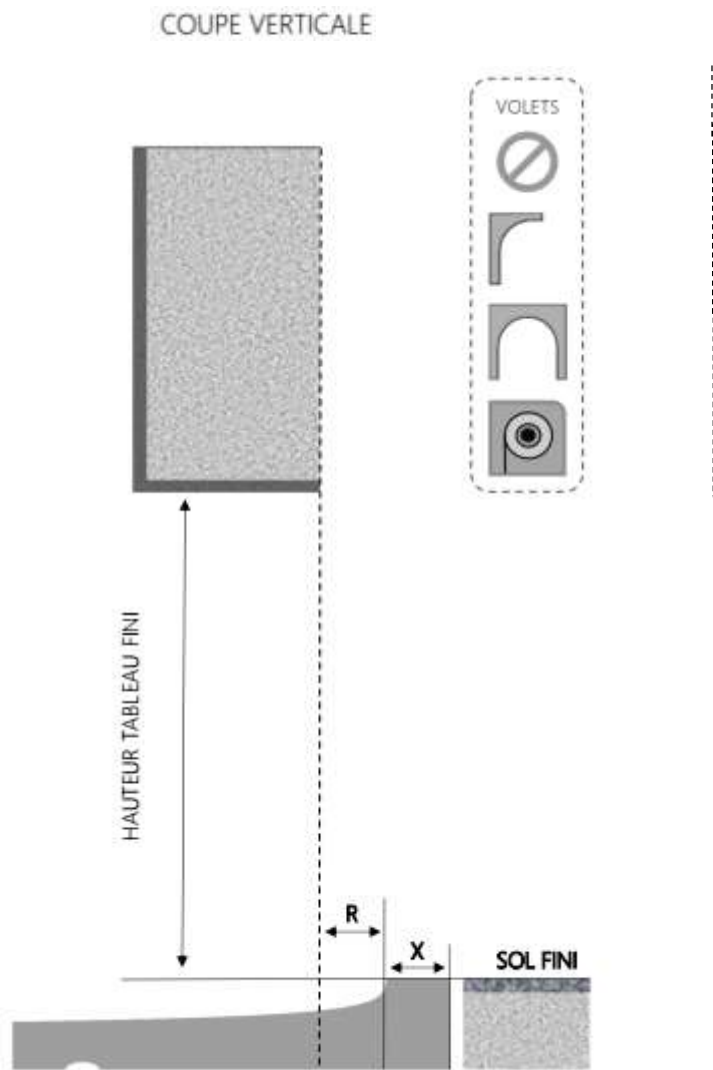

ALU

PORTE-FENÊTRE A FRAPPE SERRURE 1F+ DORMANT 100 mm SEUIL STANDARD

REPERE	TYPOLOGIE	HAUTEUR	LARGEUR

COUPE VERTICALE

COUPE HORIZONTALE

R = REcul	40 mm
X = SEUIL	60 mm

1.3.1.A.1F+.100.SER

ALU

PORTE-FENÊTRE A FRAPPE SERRURE 1F+ DORMANT 120 mm SEUIL STANDARD

REPERE	TYPOLOGIE	HAUTEUR	LARGEUR

R = REcul	60 mm
X = SEUIL	60 mm

1.3.1.A.1F+.120.SER

ALU

PORTE-FENÊTRE A FRAPPE SERRURE 1F+ DORMANT 140 mm SEUIL STANDARD

REPERE	TYPOLOGIE	HAUTEUR	LARGEUR

R = REcul	80 mm
X = SEUIL	60 mm

1.3.1.A.1F+.140.SER

ALU

PORTE-FENÊTRE A FRAPPE SERRURE 1F+ DORMANT 160 mm SEUIL STANDARD

REPERE	TYPOLOGIE	HAUTEUR	LARGEUR

R = REcul	100 mm
X = SEUIL	60 mm