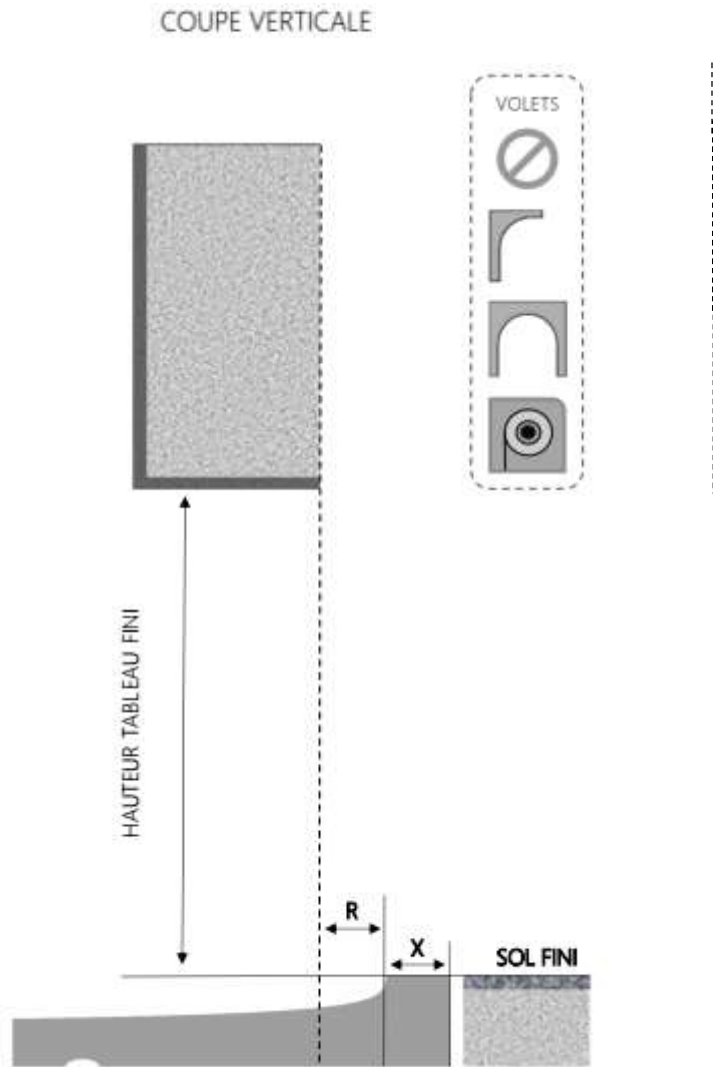

ALU

PORTE-FENÊTRE A FRAPPE SERRURE 1F+ DORMANT 100 mm SEUIL STANDARD

REPERE	TYPOLOGIE	HAUTEUR	LARGEUR

COUPE VERTICALE

COUPE HORIZONTALE

R = REcul	40 mm
X = SEUIL	60 mm

1.3.1.A.1F+.100.SER

ALU

PORTE-FENÊTRE A FRAPPE SERRURE 1F+ DORMANT 120 mm SEUIL STANDARD

REPERE	TYPOLOGIE	HAUTEUR	LARGEUR

R = REcul	60 mm
X = SEUIL	60 mm

1.3.1.A.1F+.120.SER

ALU

PORTE-FENÊTRE A FRAPPE SERRURE 1F+ DORMANT 140 mm SEUIL STANDARD

REPERE	TYPOLOGIE	HAUTEUR	LARGEUR

R = REcul	80 mm
X = SEUIL	60 mm

1.3.1.A.1F+.140.SER

ALU

PORTE-FENÊTRE A FRAPPE SERRURE 1F+ DORMANT 160 mm SEUIL STANDARD

REPERE	TYPOLOGIE	HAUTEUR	LARGEUR

R = REcul	100 mm
X = SEUIL	60 mm