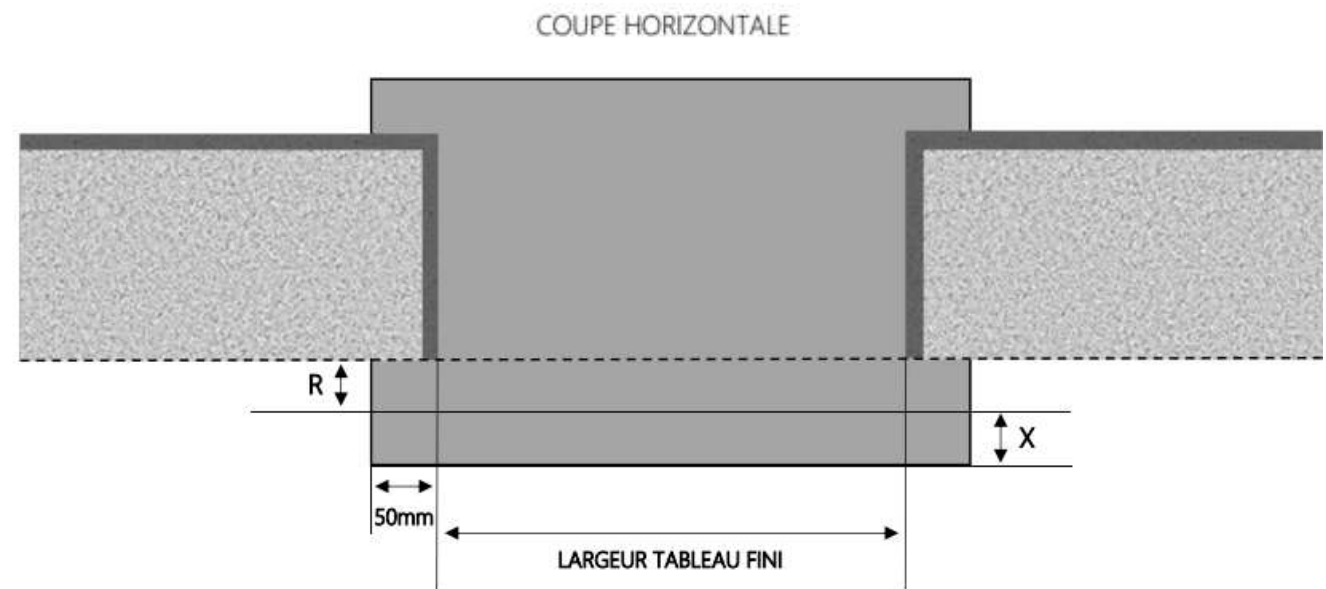

ALU

PORTE-FENÊTRE A FRAPPE SERRURE 1F+ DORMANT 100 mm SEUIL STANDARD

REPERE	TYPOLOGIE	HAUTEUR	LARGEUR

COUPE VERTICALE

COUPE HORIZONTALE

R = REcul	40 mm
X = SEUIL	60 mm

1.3.1.A.1F+.100.SER

ALU

PORTE-FENÊTRE A FRAPPE SERRURE 1F+ DORMANT 120 mm SEUIL STANDARD

REPERE	TYPOLOGIE	HAUTEUR	LARGEUR

R = REcul	60 mm
X = SEUIL	60 mm

1.3.1.A.1F+.120.SER

ALU

PORTE-FENÊTRE A FRAPPE SERRURE 1F+ DORMANT 140 mm SEUIL STANDARD

REPERE	TYPOLOGIE	HAUTEUR	LARGEUR

R = REcul	80 mm
X = SEUIL	60 mm

1.3.1.A.1F+.140.SER

ALU

PORTE-FENÊTRE A FRAPPE SERRURE 1F+ DORMANT 160 mm SEUIL STANDARD

REPERE	TYPOLOGIE	HAUTEUR	LARGEUR

R = REcul	100 mm
X = SEUIL	60 mm