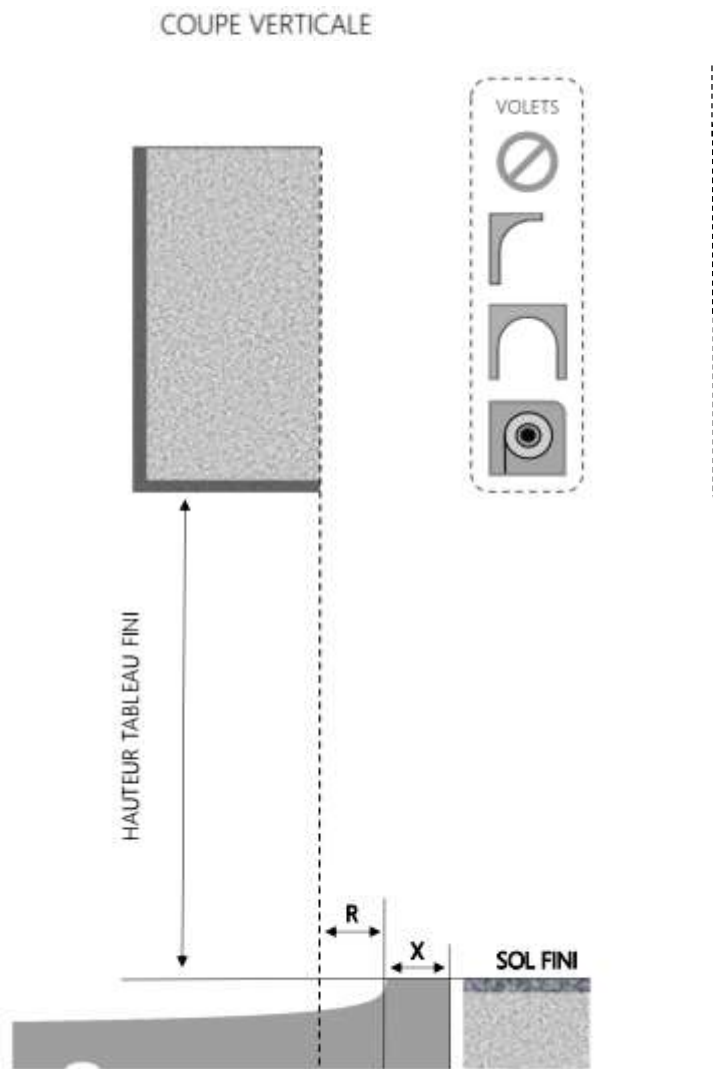

ALU

PORTE-FENÊTRE A FRAPPE SERRURE 1F+ DORMANT 100 mm SEUIL STANDARD

REPERE	TYPOLOGIE	HAUTEUR	LARGEUR

COUPE VERTICALE

COUPE HORIZONTALE

R = REcul	40 mm
X = SEUIL	60 mm

1.3.1.A.1F+.100.SER

ALU

PORTE-FENÊTRE A FRAPPE SERRURE 1F+ DORMANT 120 mm SEUIL STANDARD

REPERE	TYPOLOGIE	HAUTEUR	LARGEUR

R = REcul	60 mm
X = SEUIL	60 mm

1.3.1.A.1F+.120.SER

ALU

PORTE-FENÊTRE A FRAPPE SERRURE 1F+ DORMANT 140 mm SEUIL STANDARD

REPERE	TYPOLOGIE	HAUTEUR	LARGEUR

R = REcul	80 mm
X = SEUIL	60 mm

1.3.1.A.1F+.140.SER

ALU

PORTE-FENÊTRE A FRAPPE SERRURE 1F+ DORMANT 160 mm SEUIL STANDARD

REPERE	TYPOLOGIE	HAUTEUR	LARGEUR

R = REcul	100 mm
X = SEUIL	60 mm