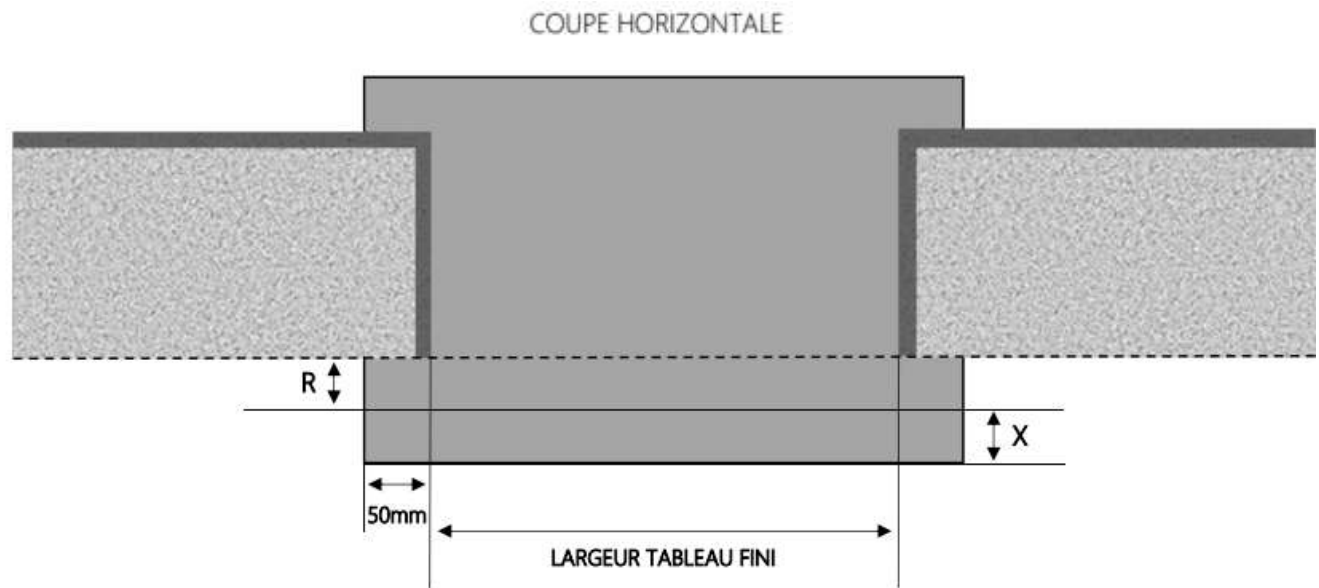

REPERE	TYPOLOGIE	HAUTEUR	LARGEUR

R = REcul	80 mm
X = SEUIL	60 mm

1.3.1.A.1F+.140.SER

ALU

PORTE-FENÊTRE A FRAPPE SERRURE 1F+ DORMANT 160 mm SEUIL STANDARD

REPERE	TYPOLOGIE	HAUTEUR	LARGEUR

R = REcul	100 mm
X = SEUIL	60 mm