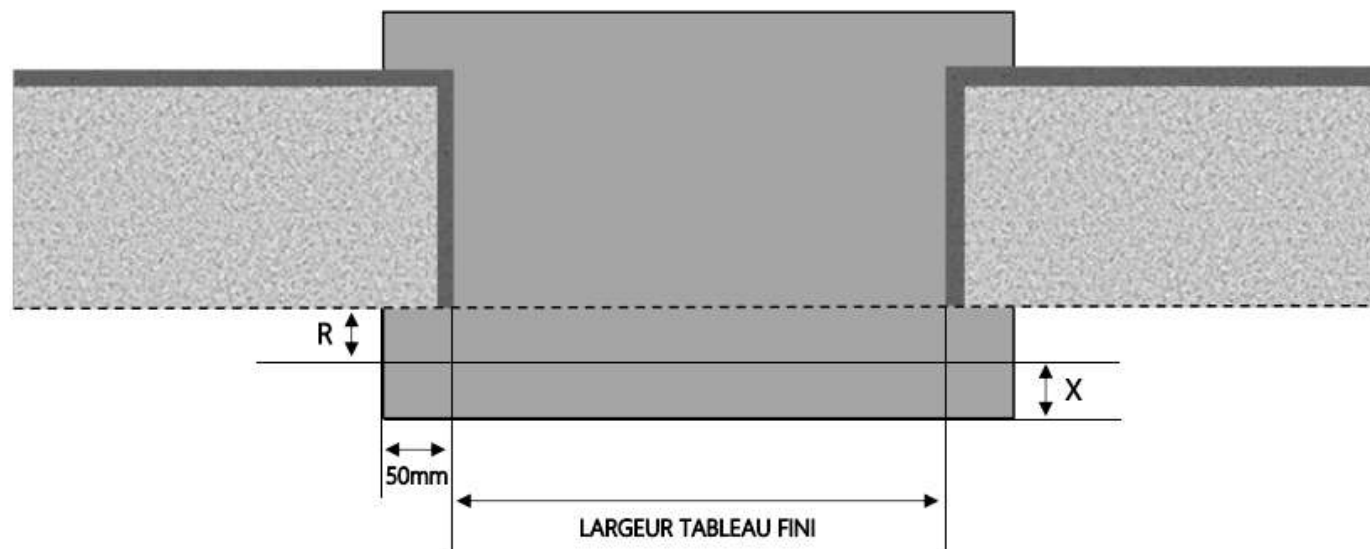

PVC

PORTE-FENETRE A FRAPPE AUDACIO DORMANT 160 mm SEUIL ALU 20 mm

COUPE VERTICALE

REPÈRE	TYPOLOGIE	ALÈGE	HAUTEUR	LARGEUR

COUPE HORIZONTALE

R = REcul	105 mm
X = SEUIL	65 mm

1.1.1.A.160.ALU20

MENUISERIES POUR BÂTISSEURS

PVC

PORTE-FENETRE A FRAPPE AUDACIO DORMANT 180 mm SEUIL ALU 20 mm

COUPE VERTICALE

REPÈRE	TYPLOGIE	ALLEGÈ	HAUTEUR	LARGEUR

COUPE HORIZONTALE

R = REcul	125 mm
X = SEUIL	65 mm

1.1.1.A.180.ALU20

MENUISERIES POUR BÂTISSEURS