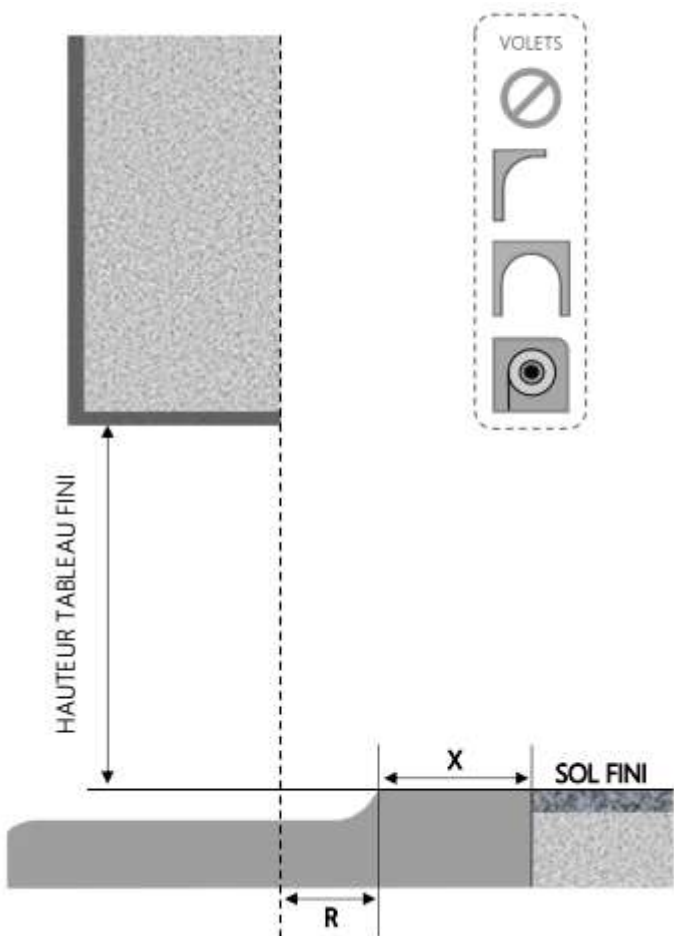

PVC

PORTE-FENETRE A FRAPPE AUDACIO DORMANT 100 mm SEUIL ALU 20 mm

COUPE VERTICALE

REPERE	TYPOLOGIE	ALLEGE	HAUTEUR	LARGEUR

COUPE HORIZONTALE

R = REcul	45 mm
X = SEUIL	65 mm

1.1.1.A.100.ALU20

MENUISERIES POUR BÂTISSEURS

PVC

PORTE-FENETRE A FRAPPE AUDACIO DORMANT 120 mm SEUIL ALU 20 mm

COUPE VERTICALE

REPÈRE	TYPOLOGIE	ALÈGE	HAUTEUR	LARGEUR

COUPE HORIZONTALE

R = REcul	65 mm
X = SEUIL	65 mm

1.1.1.A.120.ALU20

MENUISERIES POUR BÂTISSEURS

PVC

PORTE-FENETRE A FRAPPE AUDACIO DORMANT 140 mm SEUIL ALU 20 mm

COUPE VERTICALE

REPÈRE	TPOLOGIE	ALLEGE	HAUTEUR	LARGEUR

COUPE HORIZONTALE

R = REcul	85 mm
X = SEUIL	65 mm

1.1.1.A.140.ALU20

MENUISERIES POUR BÂTISSEURS

PVC

PORTE-FENETRE A FRAPPE AUDACIO DORMANT 160 mm SEUIL ALU 20 mm

COUPE VERTICALE

REPÈRE	TYPOLOGIE	ALÈGE	HAUTEUR	LARGEUR

COUPE HORIZONTALE

R = REcul	105 mm
X = SEUIL	65 mm

1.1.1.A.160.ALU20

MENUISERIES POUR BÂTISSEURS