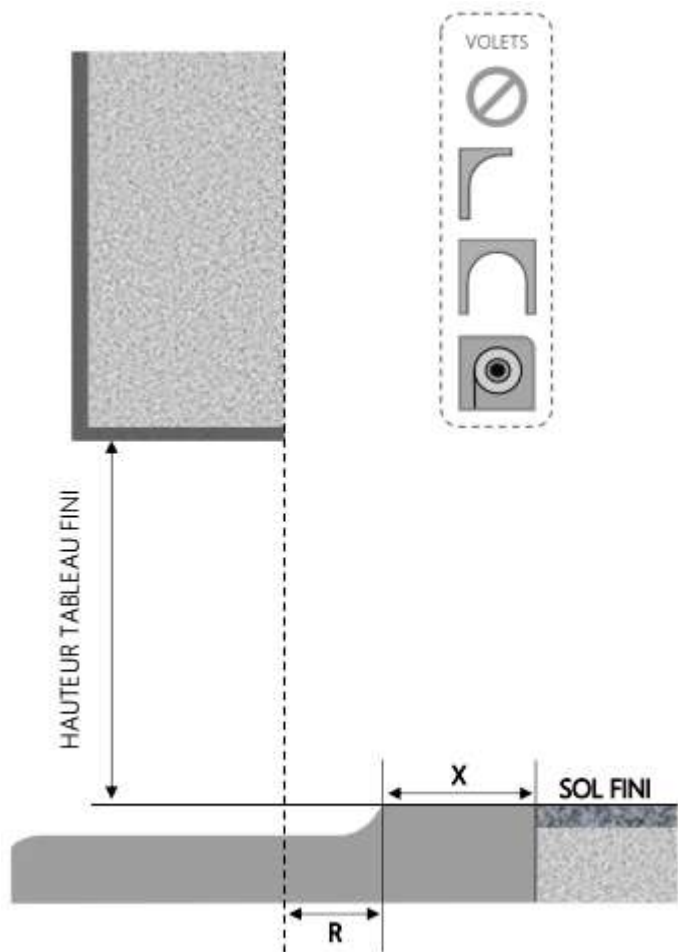

PVC

PORTE-FENETRE A FRAPPE AUDACIO DORMANT 100 mm SEUIL ALU 20 mm

COUPE VERTICALE

REPERE	TYPOLOGIE	ALLEGE	HAUTEUR	LARGEUR

COUPE HORIZONTALE

R = REcul	45 mm
X = SEUIL	65 mm

1.1.1.A.100.ALU20

MENUISERIES POUR BÂTISSEURS

PVC

PORTE-FENETRE A FRAPPE AUDACIO DORMANT 120 mm SEUIL ALU 20 mm

COUPE VERTICALE

REPÈRE	TYPOLOGIE	ALÈGE	HAUTEUR	LARGEUR

COUPE HORIZONTALE

R = REcul	65 mm
X = SEUIL	65 mm

1.1.1.A.120.ALU20

MENUISERIES POUR BÂTISSEURS

PVC

PORTE-FENETRE A FRAPPE AUDACIO DORMANT 140 mm SEUIL ALU 20 mm

COUPE VERTICALE

REPÈRE	TPOLOGIE	ALLEGE	HAUTEUR	LARGEUR

COUPE HORIZONTALE

R = REcul	85 mm
X = SEUIL	65 mm

1.1.1.A.140.ALU20

MENUISERIES POUR BÂTISSEURS

PVC

PORTE-FENETRE A FRAPPE AUDACIO DORMANT 160 mm SEUIL ALU 20 mm

COUPE VERTICALE

REPÈRE	TYPOLOGIE	ALÈGE	HAUTEUR	LARGEUR

COUPE HORIZONTALE

R = REcul	105 mm
X = SEUIL	65 mm

1.1.1.A.160.ALU20

MENUISERIES POUR BÂTISSEURS