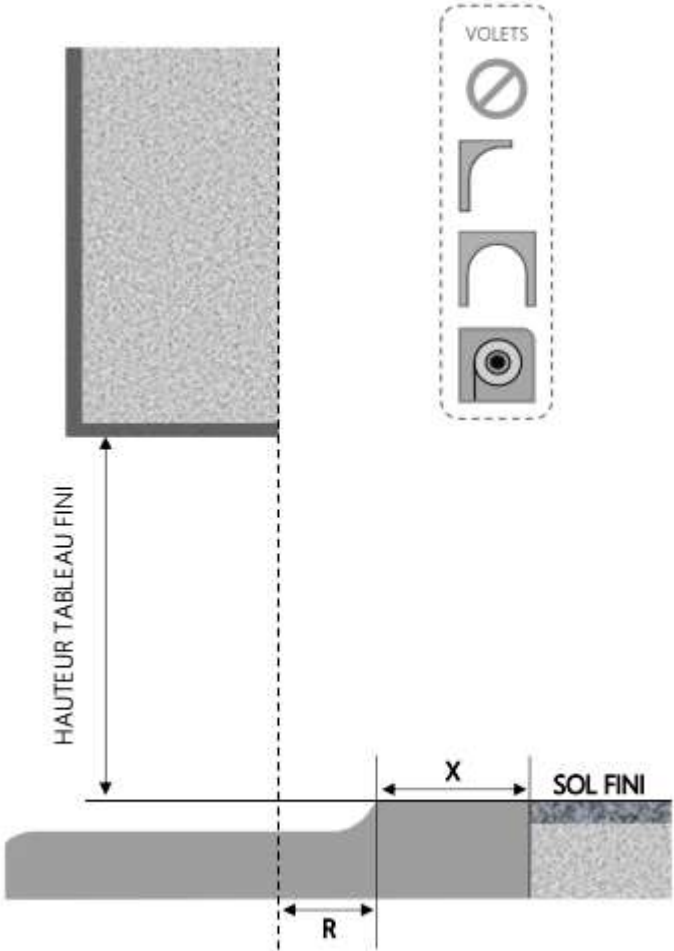

PVC

PORTE-FENETRE A FRAPPE AUDACIO DORMANT 140 mm SEUIL ALU 20 mm

COUPE VERTICALE

REPÈRE	TPOLOGIE	ALLEGE	HAUTEUR	LARGEUR

COUPE HORIZONTALE

R = REcul	85 mm
X = SEUIL	65 mm

1.1.1.A.140.ALU20

MENUISERIES POUR BÂTISSEURS

PVC

PORTE-FENETRE A FRAPPE AUDACIO DORMANT 160 mm SEUIL ALU 20 mm

COUPE VERTICALE

REPÈRE	TYPOLOGIE	ALÈGE	HAUTEUR	LARGEUR

COUPE HORIZONTALE

R = REcul	105 mm
X = SEUIL	65 mm

1.1.1.A.160.ALU20

MENUISERIES POUR BÂTISSEURS

PVC

PORTE-FENETRE A FRAPPE AUDACIO DORMANT 180 mm SEUIL ALU 20 mm

COUPE VERTICALE

REPÈRE	TYPLOGIE	ALLEGÈ	HAUTEUR	LARGEUR

COUPE HORIZONTALE

R = REcul	125 mm
X = SEUIL	65 mm

1.1.1.A.180.ALU20

MENUISERIES POUR BÂTISSEURS