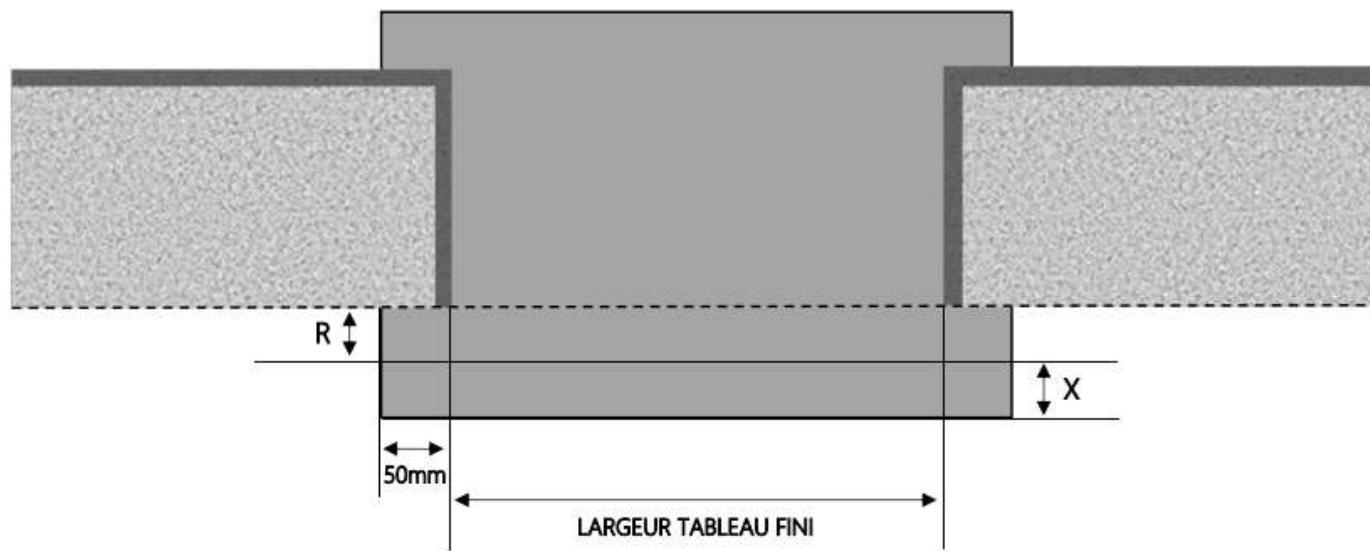

PVC

PORTE-FENETRE A FRAPPE AUDACIO DORMANT 100 mm SEUIL ALU 20 mm

COUPE VERTICALE

REPERE	TYPOLOGIE	ALLEGE	HAUTEUR	LARGEUR

COUPE HORIZONTALE

R = REcul	45 mm
X = SEUIL	65 mm

1.1.1.A.100.ALU20

MENUISERIES POUR BÂTISSEURS

PVC

PORTE-FENETRE A FRAPPE AUDACIO DORMANT 120 mm SEUIL ALU 20 mm

COUPE VERTICALE

REPÈRE	TYPOLOGIE	ALÈGE	HAUTEUR	LARGEUR

COUPE HORIZONTALE

R = REcul	65 mm
X = SEUIL	65 mm

1.1.1.A.120.ALU20

MENUISERIES POUR BÂTISSEURS

PVC

PORTE-FENETRE A FRAPPE AUDACIO DORMANT 140 mm SEUIL ALU 20 mm

COUPE VERTICALE

REPÈRE	TPOLOGIE	ALLEGE	HAUTEUR	LARGEUR

COUPE HORIZONTALE

R = REcul	85 mm
X = SEUIL	65 mm

1.1.1.A.140.ALU20

MENUISERIES POUR BÂTISSEURS

PVC

PORTE-FENETRE A FRAPPE AUDACIO DORMANT 160 mm SEUIL ALU 20 mm

COUPE VERTICALE

REPÈRE	TYPOLOGIE	ALÈGE	HAUTEUR	LARGEUR

COUPE HORIZONTALE

R = REcul	105 mm
X = SEUIL	65 mm

1.1.1.A.160.ALU20

MENUISERIES POUR BÂTISSEURS