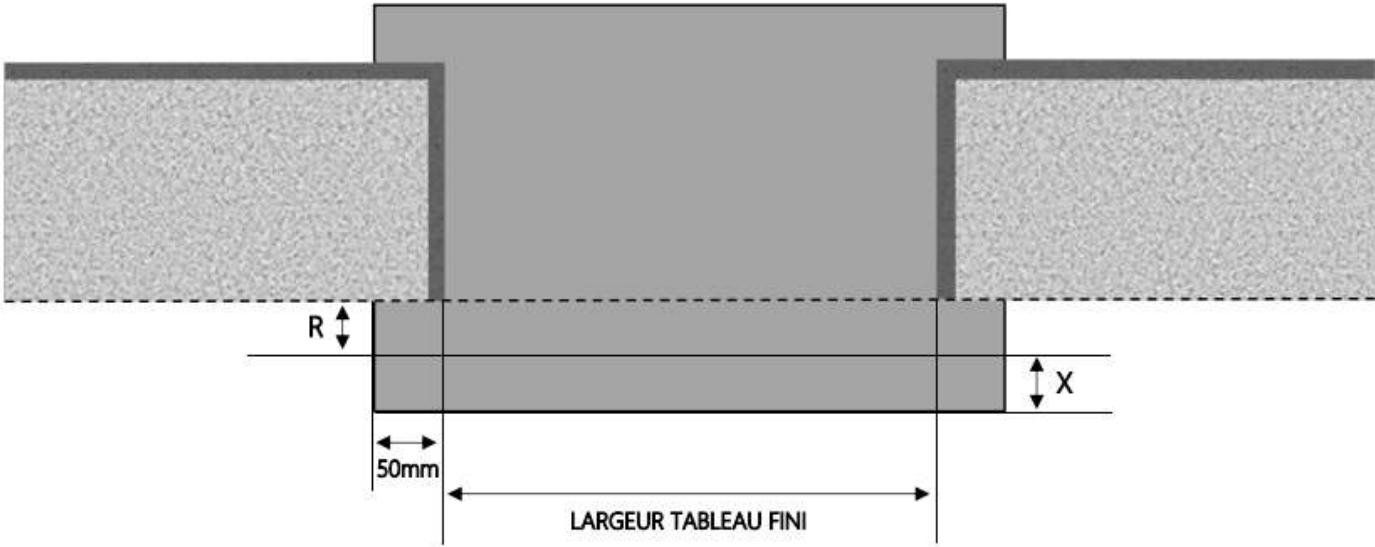

PVC

PORTE-FENETRE A FRAPPE AUDACIO DORMANT 180 mm SEUIL ALU 20 mm

COUPE VERTICALE

REPÈRE	TYPLOGIE	ALLEGÈ	HAUTEUR	LARGEUR

COUPE HORIZONTALE

R = REcul	125 mm
X = SEUIL	65 mm

1.1.1.A.180.ALU20

MENUISERIES POUR BÂTISSEURS