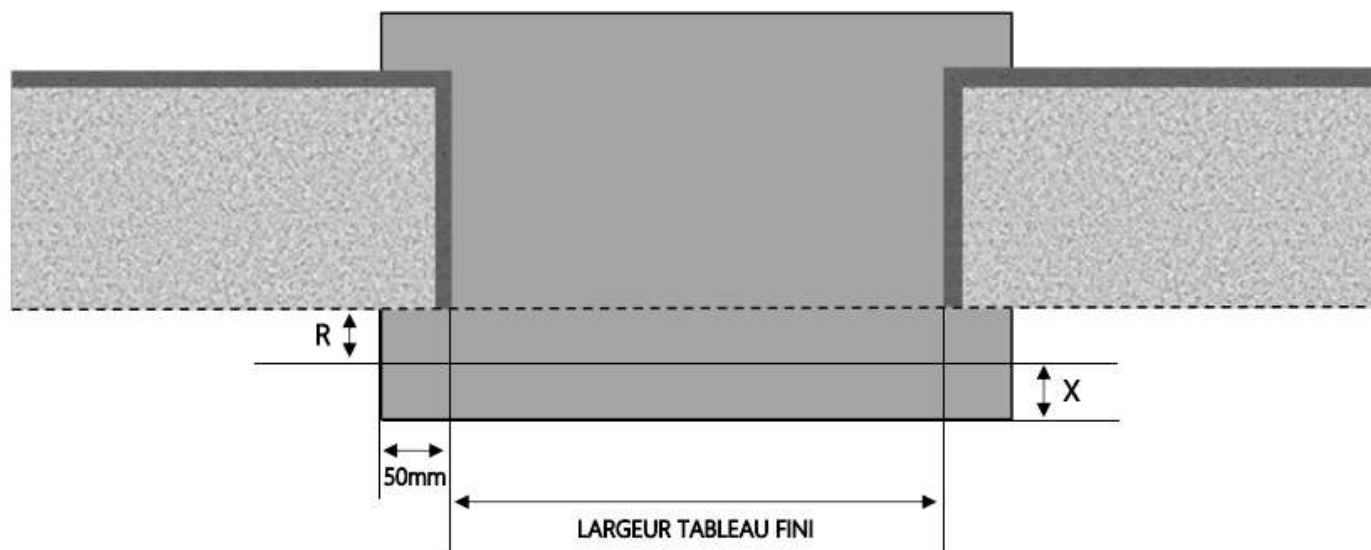

PVC

PORTE-FENETRE A FRAPPE AUDACIO DORMANT 100 mm SEUIL ALU 20 mm

COUPE VERTICALE

REPERE	TYPOLOGIE	ALLEGE	HAUTEUR	LARGEUR

COUPE HORIZONTALE

R = REcul	45 mm
X = SEUIL	65 mm

1.1.1.A.100.ALU20

MENUISERIES POUR BÂTISSEURS

PVC

PORTE-FENETRE A FRAPPE AUDACIO DORMANT 120 mm SEUIL ALU 20 mm

COUPE VERTICALE

REPÈRE	TYPOLOGIE	ALÈGE	HAUTEUR	LARGEUR

COUPE HORIZONTALE

R = REcul	65 mm
X = SEUIL	65 mm

1.1.1.A.120.ALU20

MENUISERIES POUR BÂTISSEURS

PVC

PORTE-FENETRE A FRAPPE AUDACIO DORMANT 140 mm SEUIL ALU 20 mm

COUPE VERTICALE

REPÈRE	TPOLOGIE	ALLEGE	HAUTEUR	LARGEUR

COUPE HORIZONTALE

R = REcul	85 mm
X = SEUIL	65 mm

1.1.1.A.140.ALU20

MENUISERIES POUR BÂTISSEURS

PVC

PORTE-FENETRE A FRAPPE AUDACIO DORMANT 160 mm SEUIL ALU 20 mm

COUPE VERTICALE

REPÈRE	TYPOLOGIE	ALÈGE	HAUTEUR	LARGEUR

COUPE HORIZONTALE

R = REcul	105 mm
X = SEUIL	65 mm

1.1.1.A.160.ALU20

MENUISERIES POUR BÂTISSEURS