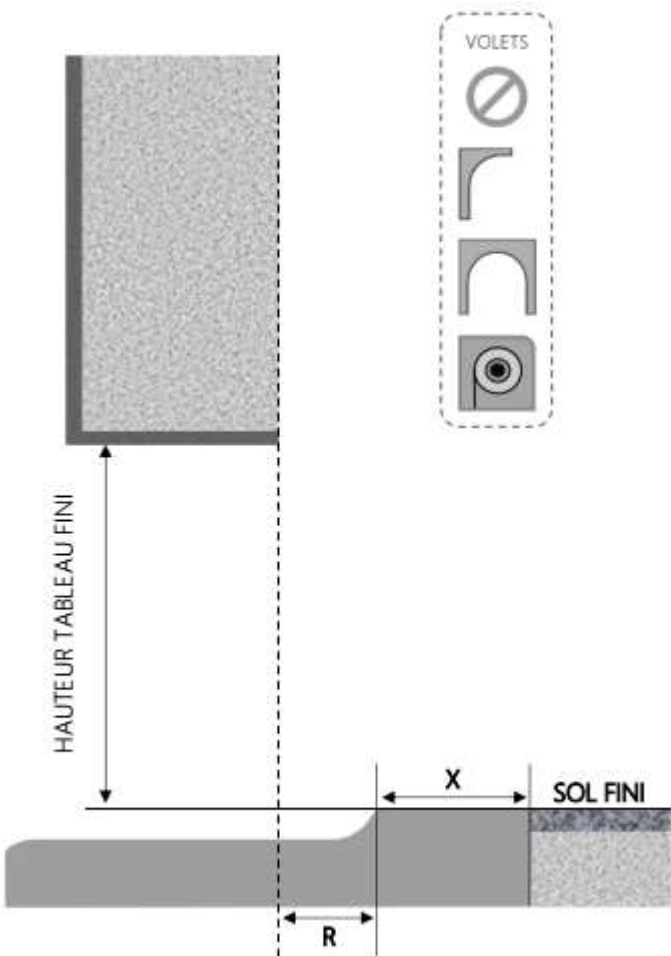

PVC

PORTE-FENETRE A FRAPPE AUDACIO DORMANT 120 mm SEUIL ALU 20 mm

COUPE VERTICALE

REPÈRE	TYPOLOGIE	ALÈGE	HAUTEUR	LARGEUR

COUPE HORIZONTALE

R = REcul	65 mm
X = SEUIL	65 mm

1.1.1.A.120.ALU20

MENUISERIES POUR BÂTISSEURS

PVC

PORTE-FENETRE A FRAPPE AUDACIO DORMANT 140 mm SEUIL ALU 20 mm

COUPE VERTICALE

REPÈRE	TPOLOGIE	ALLEGE	HAUTEUR	LARGEUR

COUPE HORIZONTALE

R = REcul	85 mm
X = SEUIL	65 mm

1.1.1.A.140.ALU20

MENUISERIES POUR BÂTISSEURS

PVC

PORTE-FENETRE A FRAPPE AUDACIO DORMANT 160 mm SEUIL ALU 20 mm

COUPE VERTICALE

REPÈRE	TYPOLOGIE	ALÈGE	HAUTEUR	LARGEUR

COUPE HORIZONTALE

R = REcul	105 mm
X = SEUIL	65 mm

1.1.1.A.160.ALU20

MENUISERIES POUR BÂTISSEURS

PVC

PORTE-FENETRE A FRAPPE AUDACIO DORMANT 180 mm SEUIL ALU 20 mm

COUPE VERTICALE

REPÈRE	TYPLOGIE	ALLEGÈ	HAUTEUR	LARGEUR

COUPE HORIZONTALE

R = REcul	125 mm
X = SEUIL	65 mm

1.1.1.A.180.ALU20

MENUISERIES POUR BÂTISSEURS