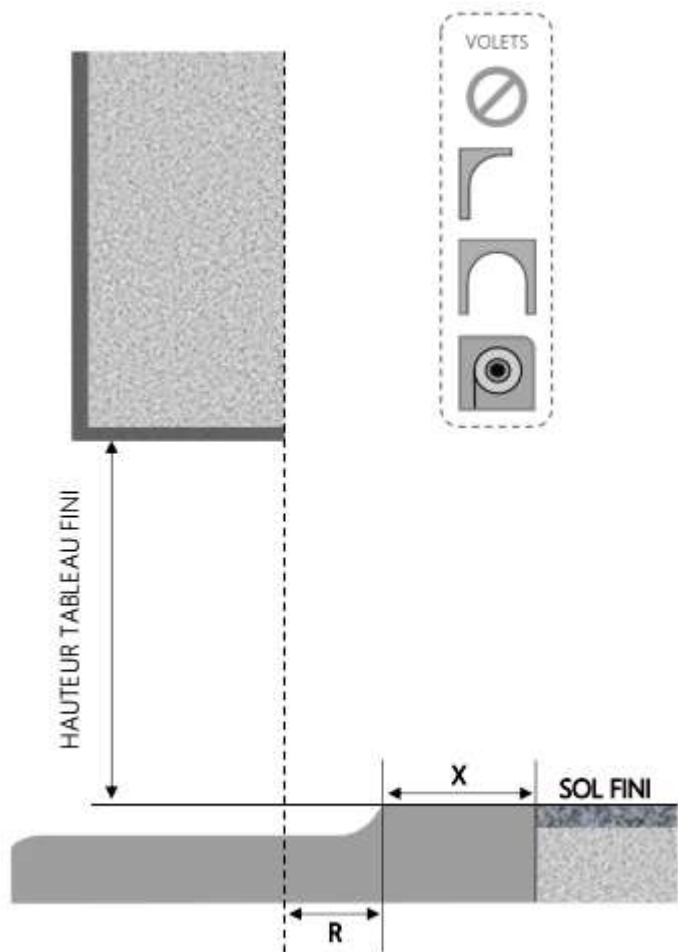

PVC

PORTE-FENETRE A FRAPPE AUDACIO DORMANT 100 mm SEUIL ALU 20 mm

COUPE VERTICALE

REPERE	TYPOLOGIE	ALLEGE	HAUTEUR	LARGEUR

COUPE HORIZONTALE

R = REcul	45 mm
X = SEUIL	65 mm

1.1.1.A.100.ALU20

MENUISERIES POUR BÂTISSEURS

PVC

PORTE-FENETRE A FRAPPE AUDACIO DORMANT 120 mm SEUIL ALU 20 mm

COUPE VERTICALE

REPÈRE	TYPOLOGIE	ALÈGE	HAUTEUR	LARGEUR

COUPE HORIZONTALE

R = REcul	65 mm
X = SEUIL	65 mm

1.1.1.A.120.ALU20

MENUISERIES POUR BÂTISSEURS

PVC

PORTE-FENETRE A FRAPPE AUDACIO DORMANT 140 mm SEUIL ALU 20 mm

COUPE VERTICALE

REPÈRE	TPOLOGIE	ALLEGE	HAUTEUR	LARGEUR

COUPE HORIZONTALE

R = REcul	85 mm
X = SEUIL	65 mm

1.1.1.A.140.ALU20

MENUISERIES POUR BÂTISSEURS

PVC

PORTE-FENETRE A FRAPPE AUDACIO DORMANT 180 mm SEUIL ALU 20 mm

COUPE VERTICALE

REPÈRE	TYPLOGIE	ALLEGÈ	HAUTEUR	LARGEUR

COUPE HORIZONTALE

R = REcul	125 mm
X = SEUIL	65 mm

1.1.1.A.180.ALU20

MENUISERIES POUR BÂTISSEURS