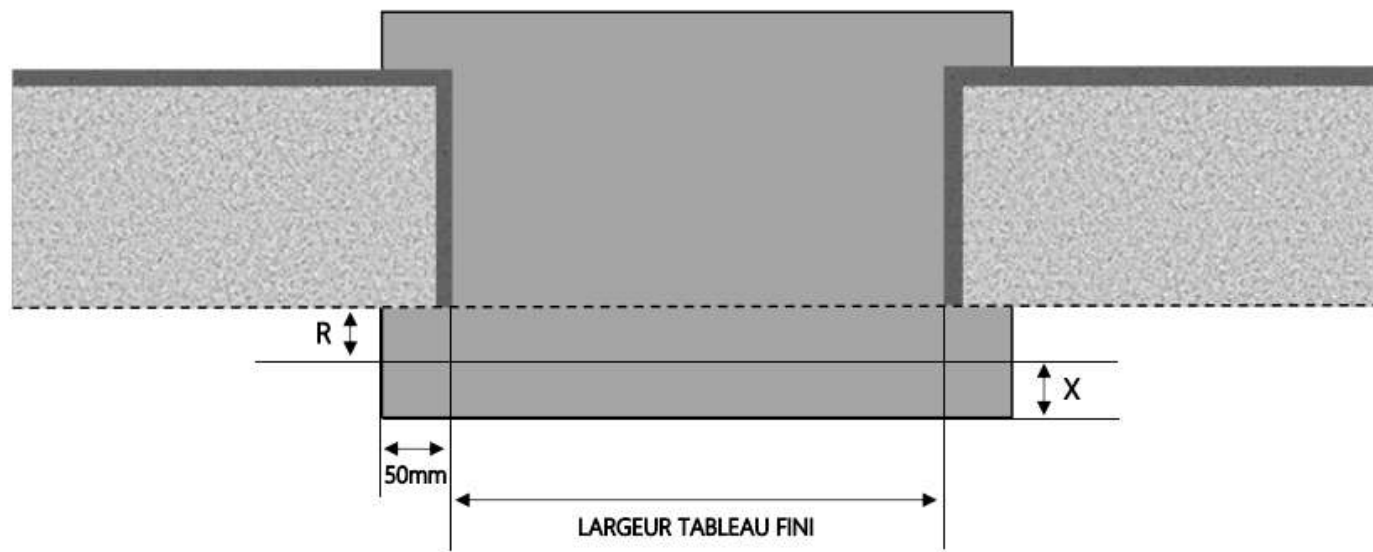

PVC

PORTE-FENETRE A FRAPPE AUDACIO DORMANT 140 mm SEUIL ALU 20 mm

COUPE VERTICALE

REPÈRE	TPOLOGIE	ALLEGE	HAUTEUR	LARGEUR

COUPE HORIZONTALE

R = REcul	85 mm
X = SEUIL	65 mm

1.1.1.A.140.ALU20

MENUISERIES POUR BÂTISSEURS

PVC

PORTE-FENETRE A FRAPPE AUDACIO DORMANT 160 mm SEUIL ALU 20 mm

COUPE VERTICALE

REPÈRE	TYPOLOGIE	ALÈGE	HAUTEUR	LARGEUR

COUPE HORIZONTALE

R = REcul	105 mm
X = SEUIL	65 mm

1.1.1.A.160.ALU20

MENUISERIES POUR BÂTISSEURS