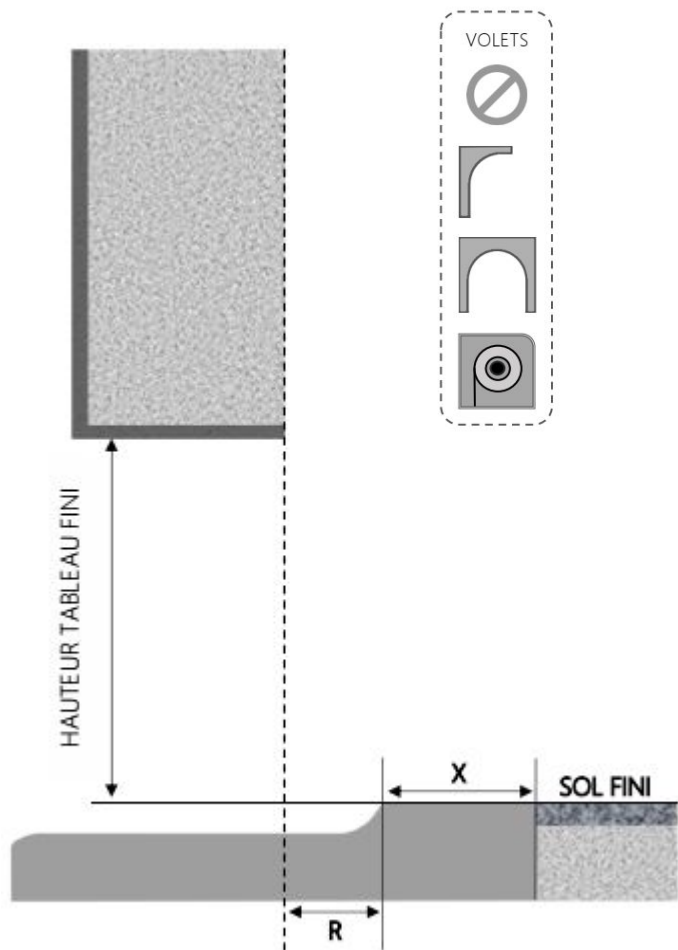

PVC

PORTE-FENETRE PRESTIGE 1 & 2 DORMANT 120 mm SEUIL PMR

COUPE VERTICALE

REPÈRE	TYPLOGIE	ALLEGÉ	HAUTEUR	LARGEUR

COUPE HORIZONTALE

R = REcul	60 mm
X = SEUIL	60 mm

1.1.1.N.120.PMR

MENUISERIES POUR BÂTISSEURS

PVC

PORTE-FENETRE PRESTIGE 1 & 2 DORMANT 140 mm SEUIL PMR

COUPE VERTICALE

REPÈRE	TPOLOGIE	ALÈGE	HAUTEUR	LARGEUR

COUPE HORIZONTALE

R = REcul	80 mm
X = SEUIL	60 mm

1.1.1.N.140.PMR

MENUISERIES POUR BÂTISSEURS

PVC

PORTE-FENETRE PRESTIGE 1 & 2 DORMANT 160 mm SEUIL PMR

COUPE VERTICALE

REPÈRE	TYPLOGIE	ALLEGÉ	HAUTEUR	LARGEUR

COUPE HORIZONTALE

R = REcul	100 mm
X = SEUIL	60 mm

1.1.1.N.160.PMR

MENUISERIES POUR BÂTISSEURS

PVC

PORTE-FENETRE PRESTIGE 1 & 2 DORMANT 180 mm SEUIL PMR

REPÈRE	TYPLOGIE	ALLEGÉ	HAUTEUR	LARGEUR

COUPE VERTICALE

COUPE HORIZONTALE

R = REcul	120 mm
X = SEUIL	60 mm

1.1.1.N.180.PMR

MENUISERIES POUR BÂTISSEURS