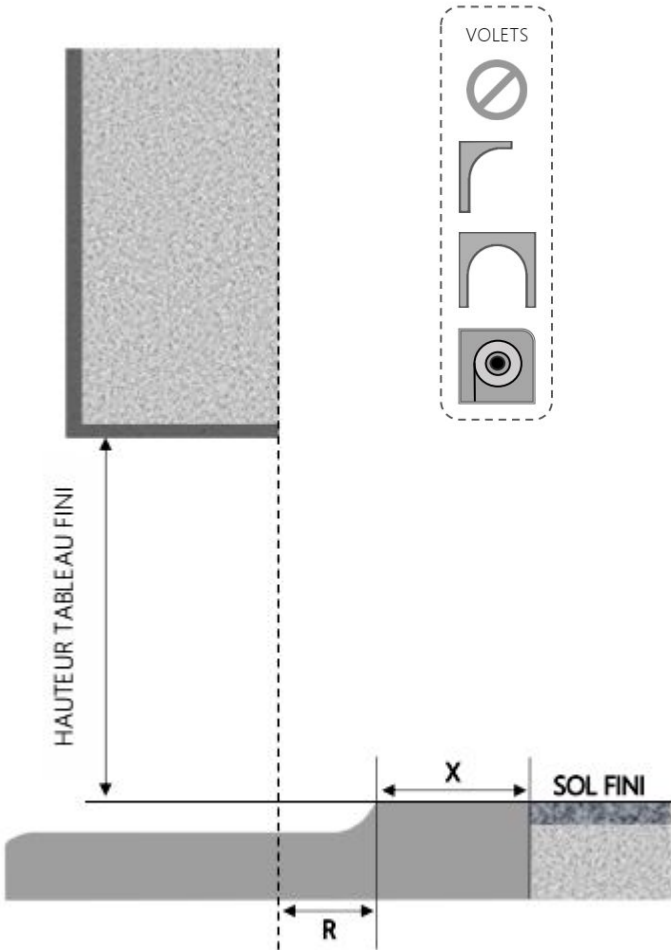

PVC

PORTE-FENETRE PRESTIGE 1 & 2 DORMANT 120 mm SEUIL PMR

COUPE VERTICALE

REPÈRE	TYPLOGIE	ALLEGÉ	HAUTEUR	LARGEUR

COUPE HORIZONTALE

R = REcul	60 mm
X = SEUIL	60 mm

1.1.1.N.120.PMR

MENUISERIES POUR BÂTISSEURS

PVC

PORTE-FENETRE PRESTIGE 1 & 2 DORMANT 140 mm SEUIL PMR

COUPE VERTICALE

REPÈRE	TPOLOGIE	ALÈGE	HAUTEUR	LARGEUR

COUPE HORIZONTALE

R = REcul	80 mm
X = SEUIL	60 mm

1.1.1.N.140.PMR

MENUISERIES POUR BÂTISSEURS

PVC

PORTE-FENETRE PRESTIGE 1 & 2 DORMANT 160 mm SEUIL PMR

COUPE VERTICALE

REPÈRE	TYPLOGIE	ALLEGÉ	HAUTEUR	LARGEUR

COUPE HORIZONTALE

R = REcul	100 mm
X = SEUIL	60 mm

1.1.1.N.160.PMR

MENUISERIES POUR BÂTISSEURS

PVC

PORTE-FENETRE PRESTIGE 1 & 2 DORMANT 180 mm SEUIL PMR

REPÈRE	TYPLOGIE	ALLEGÉ	HAUTEUR	LARGEUR

COUPE VERTICALE

COUPE HORIZONTALE

R = REcul	120 mm
X = SEUIL	60 mm

1.1.1.N.180.PMR

MENUISERIES POUR BÂTISSEURS