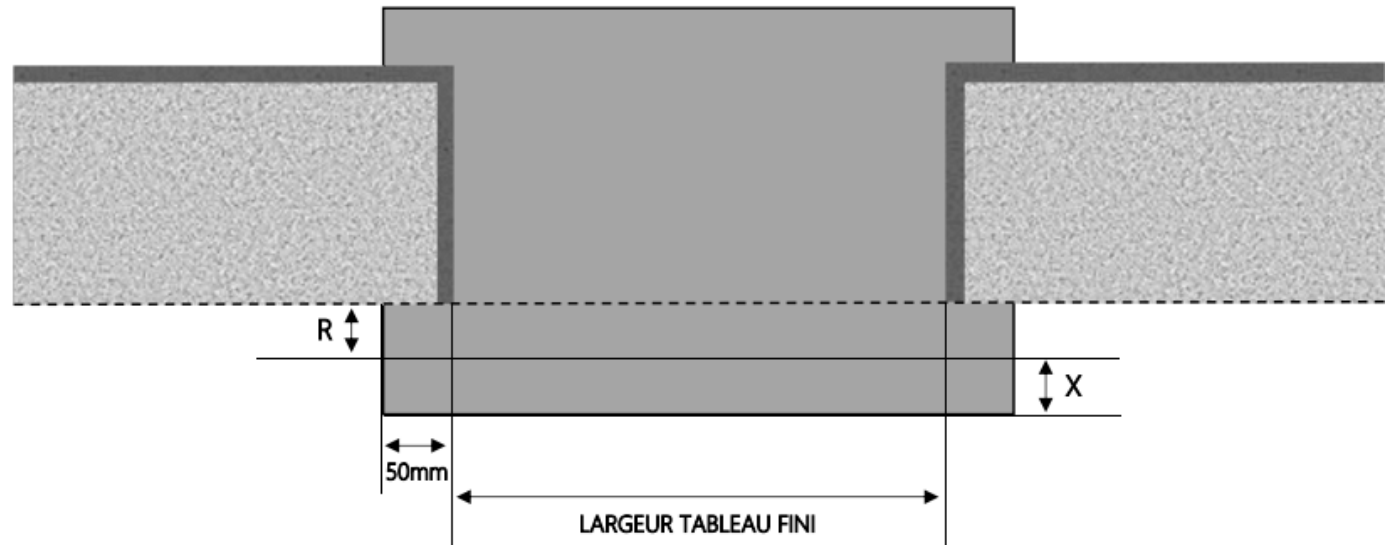

PVC

PORTE-FENETRE PRESTIGE 1 & 2 DORMANT 120 mm SEUIL PMR

COUPE VERTICALE

REPÈRE	TYPLOGIE	ALLEGÉ	HAUTEUR	LARGEUR

COUPE HORIZONTALE

R = REcul	60 mm
X = SEUIL	60 mm

1.1.1.N.120.PMR

MENUISERIES POUR BÂTISSEURS

PVC

PORTE-FENETRE PRESTIGE 1 & 2 DORMANT 140 mm SEUIL PMR

COUPE VERTICALE

REPÈRE	TPOLOGIE	ALÈGE	HAUTEUR	LARGEUR

COUPE HORIZONTALE

R = REcul	80 mm
X = SEUIL	60 mm

1.1.1.N.140.PMR

MENUISERIES POUR BÂTISSEURS

PVC

PORTE-FENETRE PRESTIGE 1 & 2 DORMANT 160 mm SEUIL PMR

COUPE VERTICALE

REPÈRE	TYPLOGIE	ALLEGÉ	HAUTEUR	LARGEUR

COUPE HORIZONTALE

R = REcul	100 mm
X = SEUIL	60 mm

1.1.1.N.160.PMR

MENUISERIES POUR BÂTISSEURS

PVC

PORTE-FENETRE PRESTIGE 1 & 2 DORMANT 180 mm SEUIL PMR

REPÈRE	TYPLOGIE	ALLEGÉ	HAUTEUR	LARGEUR

COUPE VERTICALE

COUPE HORIZONTALE

R = REcul	120 mm
X = SEUIL	60 mm

1.1.1.N.180.PMR

MENUISERIES POUR BÂTISSEURS