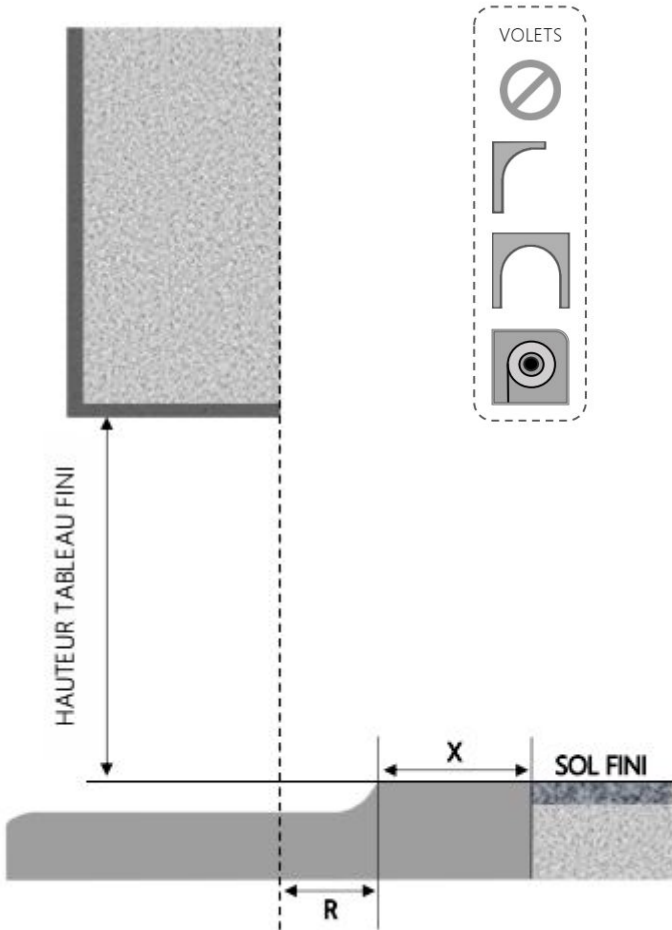

PVC

PORTE-FENETRE PRESTIGE 1 & 2 DORMANT 120 mm SEUIL PMR

COUPE VERTICALE

REPÈRE	TYPLOGIE	ALLEGÉ	HAUTEUR	LARGEUR

COUPE HORIZONTALE

R = REcul	60 mm
X = SEUIL	60 mm

1.1.1.N.120.PMR

MENUISERIES POUR BÂTISSEURS

PVC

PORTE-FENETRE PRESTIGE 1 & 2 DORMANT 140 mm SEUIL PMR

COUPE VERTICALE

REPÈRE	TPOLOGIE	ALÈGE	HAUTEUR	LARGEUR

COUPE HORIZONTALE

R = REcul	80 mm
X = SEUIL	60 mm

1.1.1.N.140.PMR

MENUISERIES POUR BÂTISSEURS

PVC

PORTE-FENETRE PRESTIGE 1 & 2 DORMANT 160 mm SEUIL PMR

COUPE VERTICALE

REPÈRE	TYPLOGIE	ALLEGÉ	HAUTEUR	LARGEUR

COUPE HORIZONTALE

R = REcul	100 mm
X = SEUIL	60 mm

1.1.1.N.160.PMR

MENUISERIES POUR BÂTISSEURS

PVC

PORTE-FENETRE PRESTIGE 1 & 2 DORMANT 180 mm SEUIL PMR

REPÈRE	TYPLOGIE	ALLEGÉ	HAUTEUR	LARGEUR

COUPE VERTICALE

COUPE HORIZONTALE

R = REcul	120 mm
X = SEUIL	60 mm

1.1.1.N.180.PMR

MENUISERIES POUR BÂTISSEURS