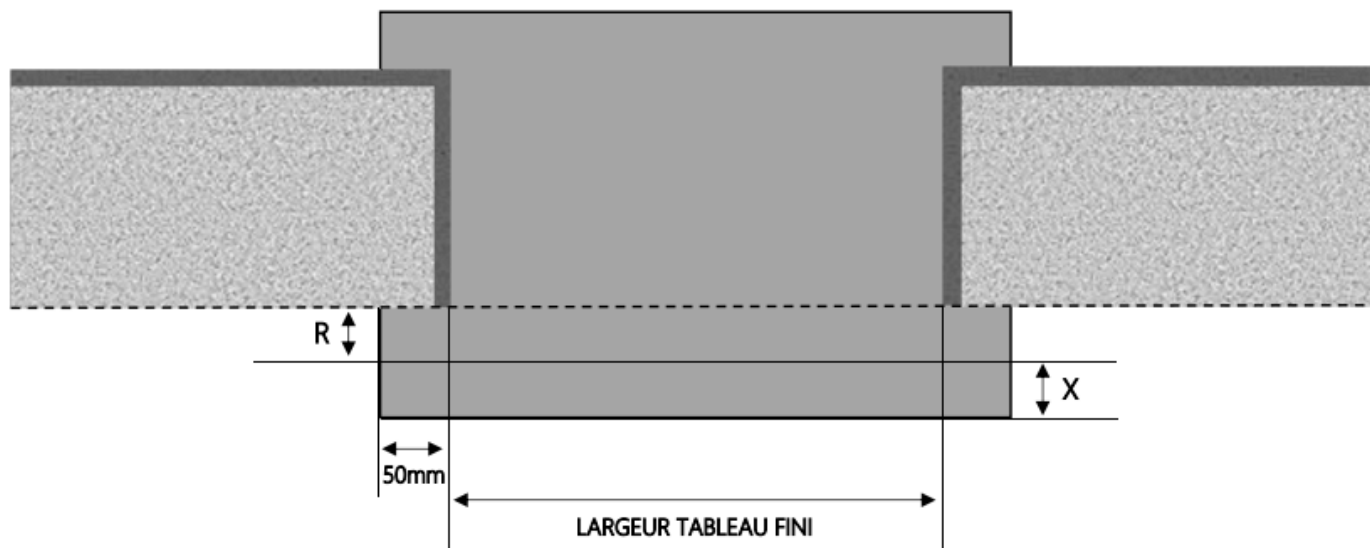

PVC

PORTE-FENETRE PRESTIGE 1 & 2 DORMANT 180 mm SEUIL PMR

REPÈRE	TYPLOGIE	ALLEGÉ	HAUTEUR	LARGEUR

COUPE VERTICALE

COUPE HORIZONTALE

R = REcul	120 mm
X = SEUIL	60 mm

1.1.1.N.180.PMR

MENUISERIES POUR BÂTISSEURS

PVC

PORTE-FENETRE PRESTIGE 1 & 2 DORMANT 100 mm SEUIL PMR

COUPE VERTICALE

REPÈRE	TYPLOGIE	ALÈGE	HAUTEUR	LARGEUR

COUPE HORIZONTALE

R = REcul	40 mm
X = SEUIL	60 mm

1.1.1.N.100.PMR

MENUISERIES POUR BÂTISSEURS