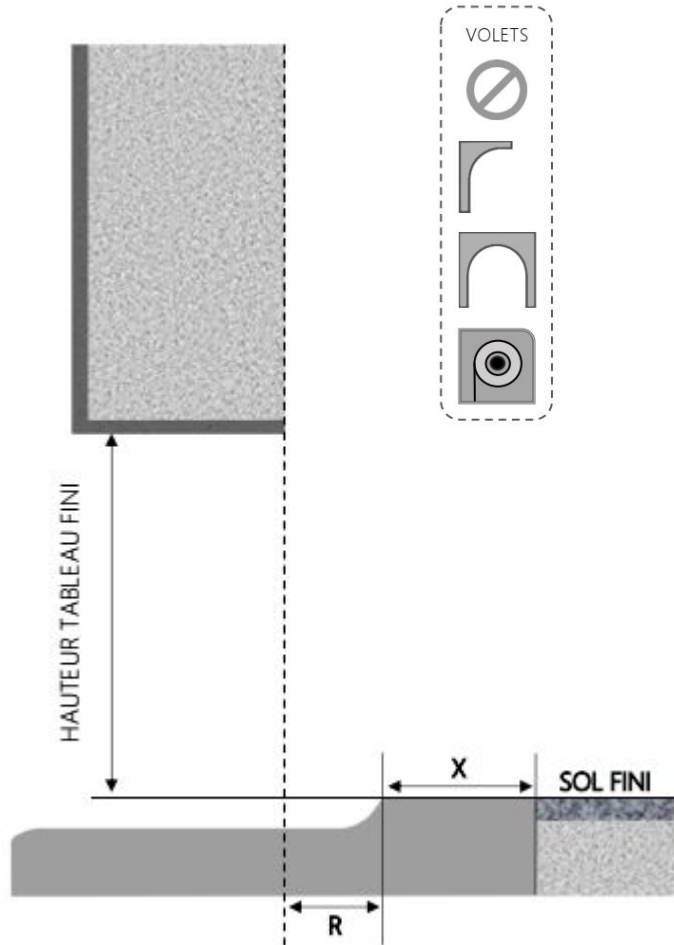

PVC

PORTE-FENETRE PRESTIGE 1 & 2 DORMANT 140 mm SEUIL PMR

COUPE VERTICALE

REPÈRE	TPOLOGIE	ALÈGE	HAUTEUR	LARGEUR

COUPE HORIZONTALE

R = REcul	80 mm
X = SEUIL	60 mm

1.1.1.N.140.PMR

MENUISERIES POUR BÂTISSEURS

PVC

PORTE-FENETRE PRESTIGE 1 & 2 DORMANT 160 mm SEUIL PMR

COUPE VERTICALE

REPÈRE	TYPLOGIE	ALLEGÉ	HAUTEUR	LARGEUR

COUPE HORIZONTALE

R = REcul	100 mm
X = SEUIL	60 mm

1.1.1.N.160.PMR

MENUISERIES POUR BÂTISSEURS

PVC

PORTE-FENETRE PRESTIGE 1 & 2 DORMANT 180 mm SEUIL PMR

REPÈRE	TYPLOGIE	ALLEGÉ	HAUTEUR	LARGEUR

COUPE VERTICALE

COUPE HORIZONTALE

R = REcul	120 mm
X = SEUIL	60 mm

1.1.1.N.180.PMR

MENUISERIES POUR BÂTISSEURS

PVC

PORTE-FENETRE PRESTIGE 1 & 2 DORMANT 100 mm SEUIL PMR

COUPE VERTICALE

REPÈRE	TYPLOGIE	ALÈGE	HAUTEUR	LARGEUR

COUPE HORIZONTALE

R = REcul	40 mm
X = SEUIL	60 mm

1.1.1.N.100.PMR

MENUISERIES POUR BÂTISSEURS