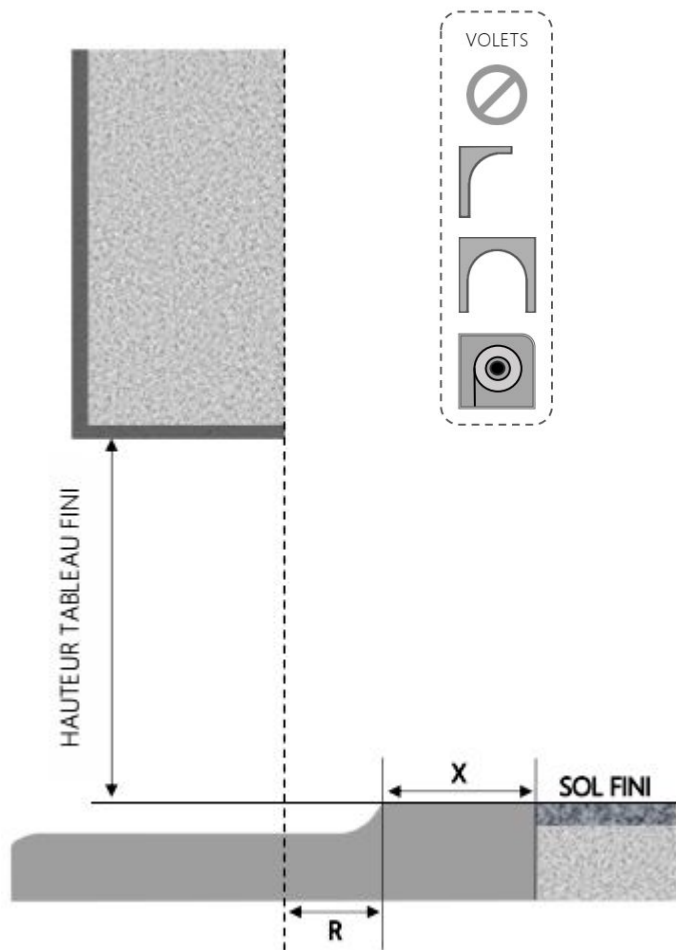

PVC

PORTE-FENETRE PRESTIGE 1 & 2 DORMANT 140 mm SEUIL PMR

COUPE VERTICALE

REPÈRE	TPOLOGIE	ALÈGE	HAUTEUR	LARGEUR

COUPE HORIZONTALE

R = REcul	80 mm
X = SEUIL	60 mm

1.1.1.N.140.PMR

MENUISERIES POUR BÂTISSEURS

PVC

PORTE-FENETRE PRESTIGE 1 & 2 DORMANT 160 mm SEUIL PMR

COUPE VERTICALE

REPÈRE	TYPLOGIE	ALLEGÉ	HAUTEUR	LARGEUR

COUPE HORIZONTALE

R = REcul	100 mm
X = SEUIL	60 mm

1.1.1.N.160.PMR

MENUISERIES POUR BÂTISSEURS

PVC

PORTE-FENETRE PRESTIGE 1 & 2 DORMANT 180 mm SEUIL PMR

REPÈRE	TYPLOGIE	ALLEGÉ	HAUTEUR	LARGEUR

COUPE VERTICALE

COUPE HORIZONTALE

R = REcul	120 mm
X = SEUIL	60 mm

1.1.1.N.180.PMR

MENUISERIES POUR BÂTISSEURS

PVC

PORTE-FENETRE PRESTIGE 1 & 2 DORMANT 100 mm SEUIL PMR

COUPE VERTICALE

REPÈRE	TYPLOGIE	ALÈGE	HAUTEUR	LARGEUR

COUPE HORIZONTALE

R = REcul	40 mm
X = SEUIL	60 mm

1.1.1.N.100.PMR

MENUISERIES POUR BÂTISSEURS