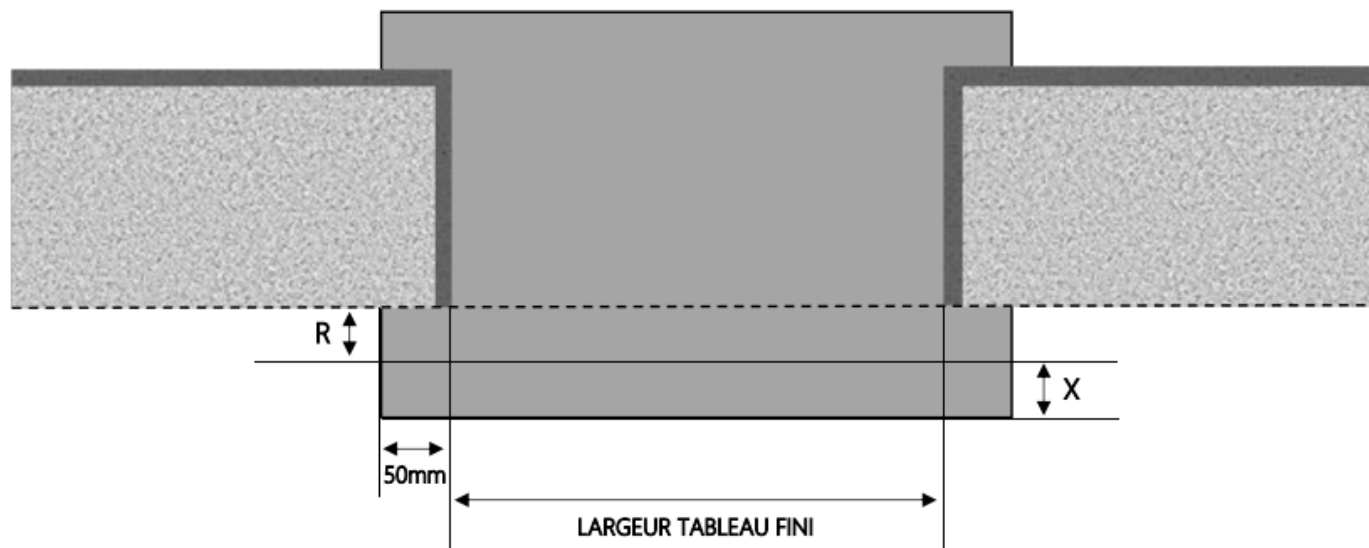

PVC

PORTE-FENETRE PRESTIGE 1 & 2 DORMANT 120 mm SEUIL PMR

COUPE VERTICALE

REPÈRE	TYPLOGIE	ALLEGÉ	HAUTEUR	LARGEUR

COUPE HORIZONTALE

R = REcul	60 mm
X = SEUIL	60 mm

1.1.1.N.120.PMR

MENUISERIES POUR BÂTISSEURS

PVC

PORTE-FENETRE PRESTIGE 1 & 2 DORMANT 140 mm SEUIL PMR

COUPE VERTICALE

REPÈRE	TPOLOGIE	ALÈGE	HAUTEUR	LARGEUR

COUPE HORIZONTALE

R = REcul	80 mm
X = SEUIL	60 mm

1.1.1.N.140.PMR

MENUISERIES POUR BÂTISSEURS

PVC

PORTE-FENETRE PRESTIGE 1 & 2 DORMANT 160 mm SEUIL PMR

COUPE VERTICALE

REPÈRE	TYPLOGIE	ALLEGÉ	HAUTEUR	LARGEUR

COUPE HORIZONTALE

R = REcul	100 mm
X = SEUIL	60 mm

1.1.1.N.160.PMR

MENUISERIES POUR BÂTISSEURS

PVC

PORTE-FENETRE PRESTIGE 1 & 2 DORMANT 180 mm SEUIL PMR

REPÈRE	TYPLOGIE	ALLEGÉ	HAUTEUR	LARGEUR

COUPE VERTICALE

COUPE HORIZONTALE

R = REcul	120 mm
X = SEUIL	60 mm

1.1.1.N.180.PMR

MENUISERIES POUR BÂTISSEURS