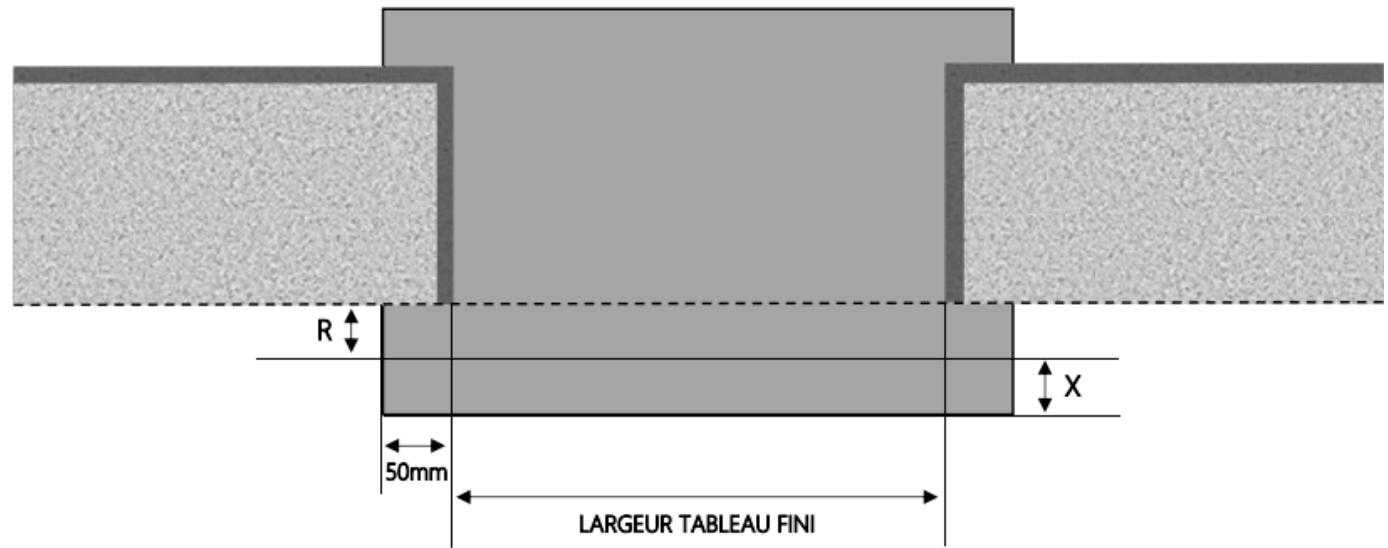

PVC

PORTE-FENETRE PRESTIGE 1 & 2 DORMANT 160 mm SEUIL PMR

COUPE VERTICALE

REPÈRE	TYPLOGIE	ALLEGÉ	HAUTEUR	LARGEUR

COUPE HORIZONTALE

R = REcul	100 mm
X = SEUIL	60 mm

1.1.1.N.160.PMR

MENUISERIES POUR BÂTISSEURS

PVC

PORTE-FENETRE PRESTIGE 1 & 2 DORMANT 180 mm SEUIL PMR

REPÈRE	TYPLOGIE	ALLEGÉ	HAUTEUR	LARGEUR

COUPE VERTICALE

COUPE HORIZONTALE

R = REcul	120 mm
X = SEUIL	60 mm

1.1.1.N.180.PMR

MENUISERIES POUR BÂTISSEURS