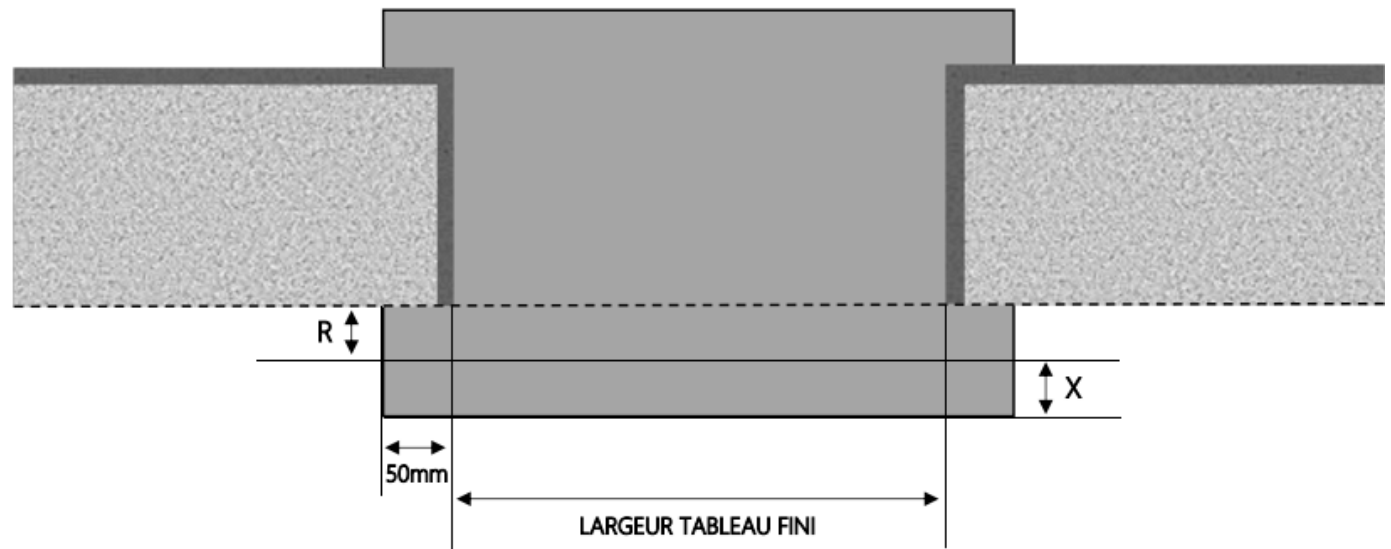

PVC

PORTE-FENETRE PRESTIGE 1 & 2 DORMANT 100 mm SEUIL PMR

COUPE VERTICALE

REPÈRE	TYPLOGIE	ALÈGE	HAUTEUR	LARGEUR

COUPE HORIZONTALE

R = REcul	40 mm
X = SEUIL	60 mm

1.1.1.N.100.PMR

MENUISERIES POUR BÂTISSEURS