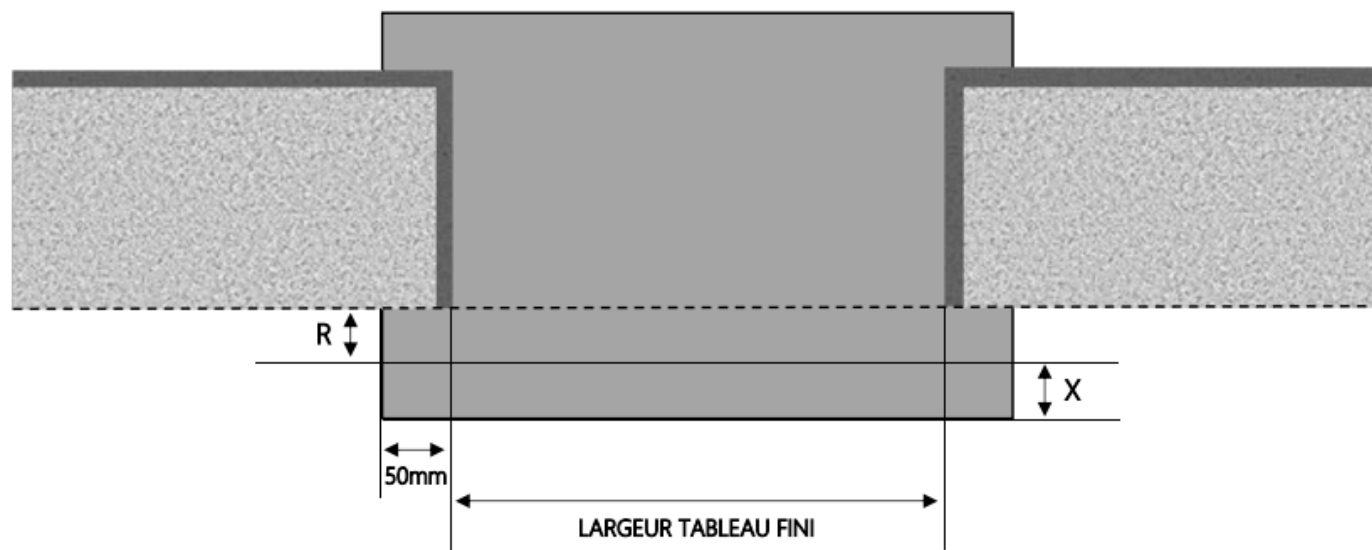

PVC

PORTE-FENETRE AUDACIO DORMANT 100 mm SEUIL STANDARD

COUPE VERTICALE

REPERE	TYOLOGIE	ALLEGE	HAUTEUR	LARGEUR

COUPE HORIZONTALE

R = REcul	35 mm
X = SEUIL	60 mm

1.1.1.A.100.STD

PVC

PORTE-FENETRE AUDACIO DORMANT 120 mm SEUIL STANDARD

COUPE VERTICALE

REPERE	TYOLOGIE	ALLEGE	HAUTEUR	LARGEUR

COUPE HORIZONTALE

R = REcul	55 mm
X = SEUIL	60 mm

1.1.1.A.120.STD

MENUISERIES POUR BÂTISSEURS

PVC

PORTE-FENETRE AUDACIO DORMANT 140 mm SEUIL STANDARD

COUPE VERTICALE

REPÈRE	TYPLOGIE	ALÈGE	HAUTEUR	LARGEUR

COUPE HORIZONTALE

R = REcul	75 mm
X = SEUIL	60 mm

1.1.1.A.140.STD

MENUISERIES POUR BÂTISSEURS

PVC

PORTE-FENETRE AUDACIO DORMANT 160 mm SEUIL STANDARD

COUPE VERTICALE

REPÈRE	TPOLOGIE	ALÈGE	HAUTEUR	LARGEUR

COUPE HORIZONTALE

R = REcul	95 mm
X = SEUIL	60 mm

1.1.1.A.160.STD

MENUISERIES POUR BÂTISSEURS

PVC