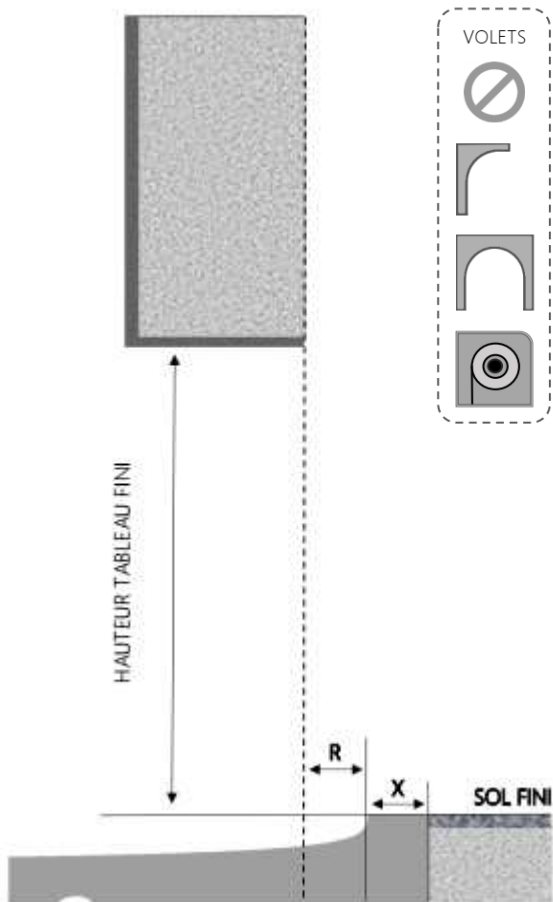

PVC

PORTE-FENETRE AUDACIO DORMANT 100 mm SEUIL STANDARD

COUPE VERTICALE

REPERE	TYOLOGIE	ALLEGE	HAUTEUR	LARGEUR

COUPE HORIZONTALE

R = REcul	35 mm
X = SEUIL	60 mm

1.1.1.A.100.STD

PVC

PORTE-FENETRE AUDACIO DORMANT 120 mm SEUIL STANDARD

COUPE VERTICALE

REPERE	TYOLOGIE	ALLEGE	HAUTEUR	LARGEUR

COUPE HORIZONTALE

R = REcul	55 mm
X = SEUIL	60 mm

1.1.1.A.120.STD

MENUISERIES POUR BÂTISSEURS

PVC

PORTE-FENETRE AUDACIO DORMANT 140 mm SEUIL STANDARD

COUPE VERTICALE

REPÈRE	TYPLOGIE	ALÈGE	HAUTEUR	LARGEUR

COUPE HORIZONTALE

R = REcul	75 mm
X = SEUIL	60 mm

1.1.1.A.140.STD

MENUISERIES POUR BÂTISSEURS

PVC

PORTE-FENETRE AUDACIO DORMANT 160 mm SEUIL STANDARD

COUPE VERTICALE

REPÈRE	TPOLOGIE	ALÈGE	HAUTEUR	LARGEUR

COUPE HORIZONTALE

R = REcul	95 mm
X = SEUIL	60 mm

1.1.1.A.160.STD

MENUISERIES POUR BÂTISSEURS

PVC