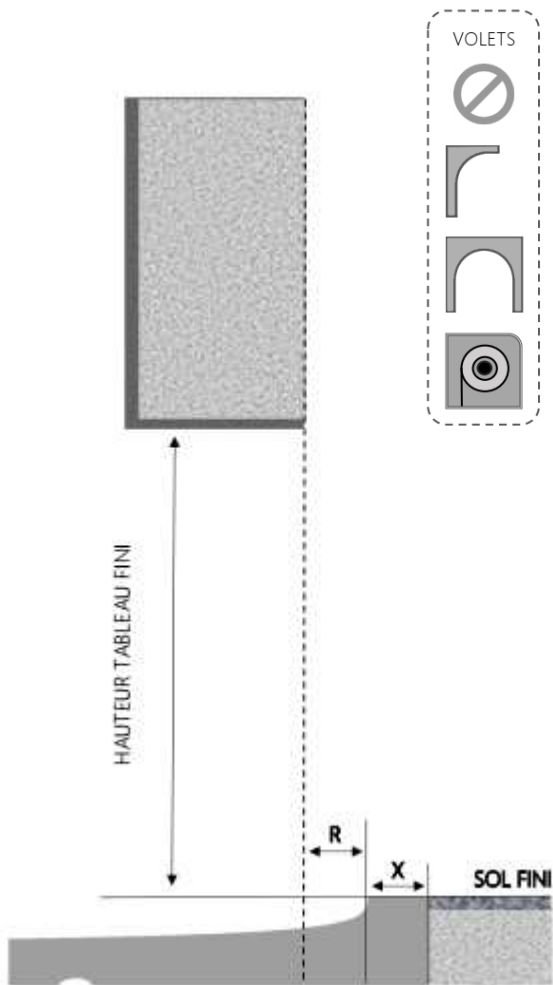

PORTE-FENETRE AUDACIO DORMANT 160 mm SEUIL STANDARD

COUPE VERTICALE

REPÈRE	TPOLOGIE	ALÈGE	HAUTEUR	LARGEUR

COUPE HORIZONTALE

R = REcul	95 mm
X = SEUIL	60 mm

1.1.1.A.160.STD

MENUISERIES POUR BÂTISSEURS

PVC

PORTE-FENETRE AUDACIO DORMANT 180 mm SEUIL STANDARD

COUPE VERTICALE

REPÈRE	TPOLOGIE	ALÈGE	HAUTEUR	LARGEUR

COUPE HORIZONTALE

R = REcul	95 mm
X = SEUIL	60 mm

1.1.1.A.180.STD

MENUISERIES POUR BÂTISSEURS