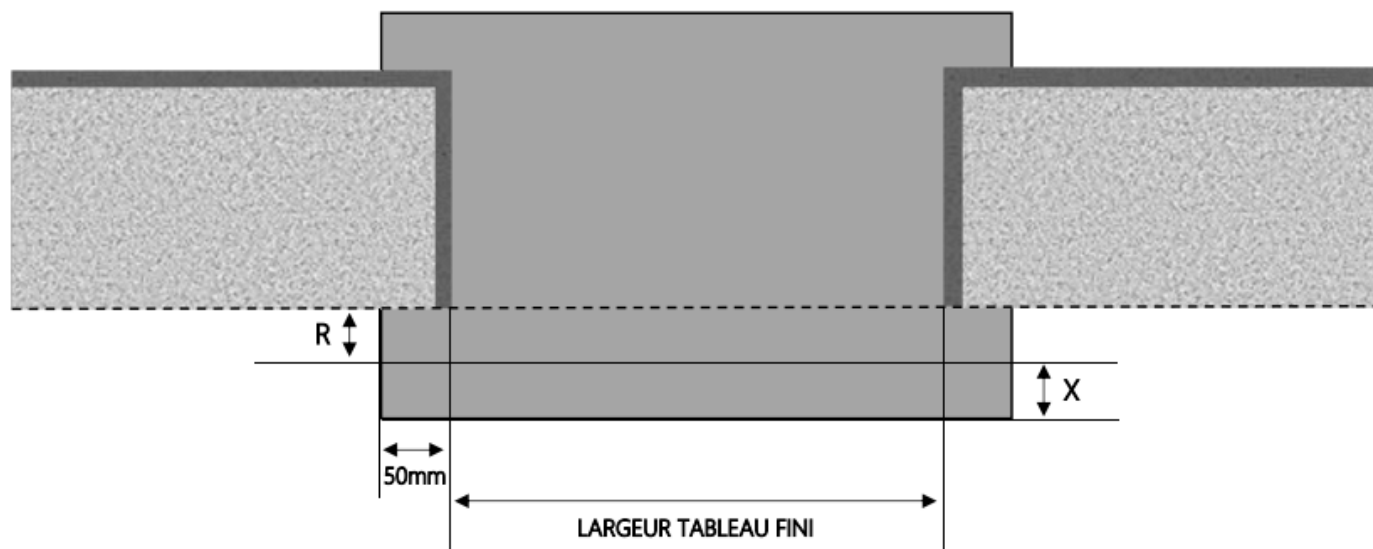

PORTE-FENETRE AUDACIO DORMANT 160 mm SEUIL STANDARD

COUPE VERTICALE

REPÈRE	TPOLOGIE	ALÈGE	HAUTEUR	LARGEUR

COUPE HORIZONTALE

R = REcul	95 mm
X = SEUIL	60 mm

1.1.1.A.160.STD

MENUISERIES POUR BÂTISSEURS

PVC

PORTE-FENETRE AUDACIO DORMANT 180 mm SEUIL STANDARD

COUPE VERTICALE

REPÈRE	TPOLOGIE	ALÈGE	HAUTEUR	LARGEUR

COUPE HORIZONTALE

R = REcul	95 mm
X = SEUIL	60 mm

1.1.1.A.180.STD

MENUISERIES POUR BÂTISSEURS