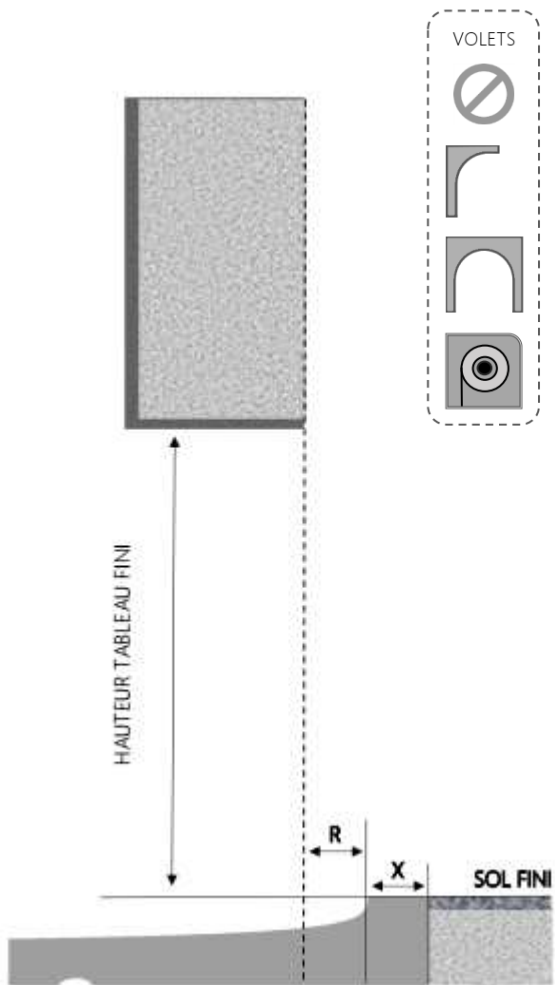

PORTE-FENETRE AUDACIO DORMANT 120 mm SEUIL STANDARD

COUPE VERTICALE

REPERE	TYOLOGIE	ALLEGE	HAUTEUR	LARGEUR

COUPE HORIZONTALE

R = REcul	55 mm
X = SEUIL	60 mm

1.1.1.A.120.STD

MENUISERIES POUR BÂTISSEURS

PVC

PORTE-FENETRE AUDACIO DORMANT 140 mm SEUIL STANDARD

COUPE VERTICALE

REPÈRE	TYPLOGIE	ALÈGE	HAUTEUR	LARGEUR

COUPE HORIZONTALE

R = REcul	75 mm
X = SEUIL	60 mm

1.1.1.A.140.STD

MENUISERIES POUR BÂTISSEURS

PVC

PORTE-FENETRE AUDACIO DORMANT 160 mm SEUIL STANDARD

COUPE VERTICALE

REPÈRE	TPOLOGIE	ALÈGE	HAUTEUR	LARGEUR

COUPE HORIZONTALE

R = REcul	95 mm
X = SEUIL	60 mm

1.1.1.A.160.STD

MENUISERIES POUR BÂTISSEURS

PVC

PORTE-FENETRE AUDACIO DORMANT 180 mm SEUIL STANDARD

COUPE VERTICALE

REPÈRE	TPOLOGIE	ALÈGE	HAUTEUR	LARGEUR

COUPE HORIZONTALE

R = REcul	95 mm
X = SEUIL	60 mm

1.1.1.A.180.STD

MENUISERIES POUR BÂTISSEURS