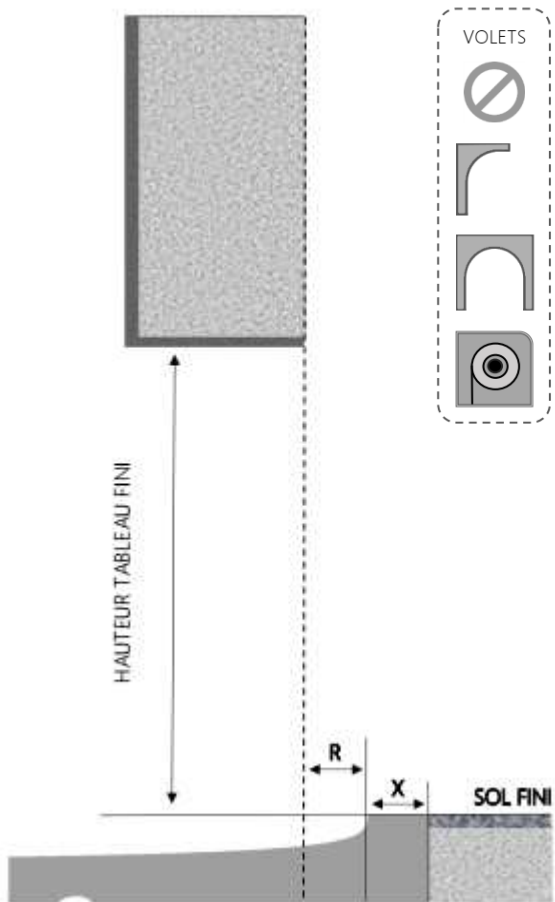

PVC

PORTE-FENETRE AUDACIO DORMANT 100 mm SEUIL STANDARD

COUPE VERTICALE

REPERE	TYOLOGIE	ALLEGE	HAUTEUR	LARGEUR

COUPE HORIZONTALE

R = REcul	35 mm
X = SEUIL	60 mm

1.1.1.A.100.STD

PVC

PORTE-FENETRE AUDACIO DORMANT 120 mm SEUIL STANDARD

COUPE VERTICALE

REPERE	TYOLOGIE	ALLEGE	HAUTEUR	LARGEUR

COUPE HORIZONTALE

R = REcul	55 mm
X = SEUIL	60 mm

1.1.1.A.120.STD

MENUISERIES POUR BÂTISSEURS

PVC

PORTE-FENETRE AUDACIO DORMANT 140 mm SEUIL STANDARD

COUPE VERTICALE

REPÈRE	TYPLOGIE	ALÈGE	HAUTEUR	LARGEUR

COUPE HORIZONTALE

R = REcul	75 mm
X = SEUIL	60 mm

1.1.1.A.140.STD

MENUISERIES POUR BÂTISSEURS

PVC

PORTE-FENETRE AUDACIO DORMANT 160 mm SEUIL STANDARD

COUPE VERTICALE

REPÈRE	TPOLOGIE	ALÈGE	HAUTEUR	LARGEUR

COUPE HORIZONTALE

R = REcul	95 mm
X = SEUIL	60 mm

1.1.1.A.160.STD

MENUISERIES POUR BÂTISSEURS

PVC