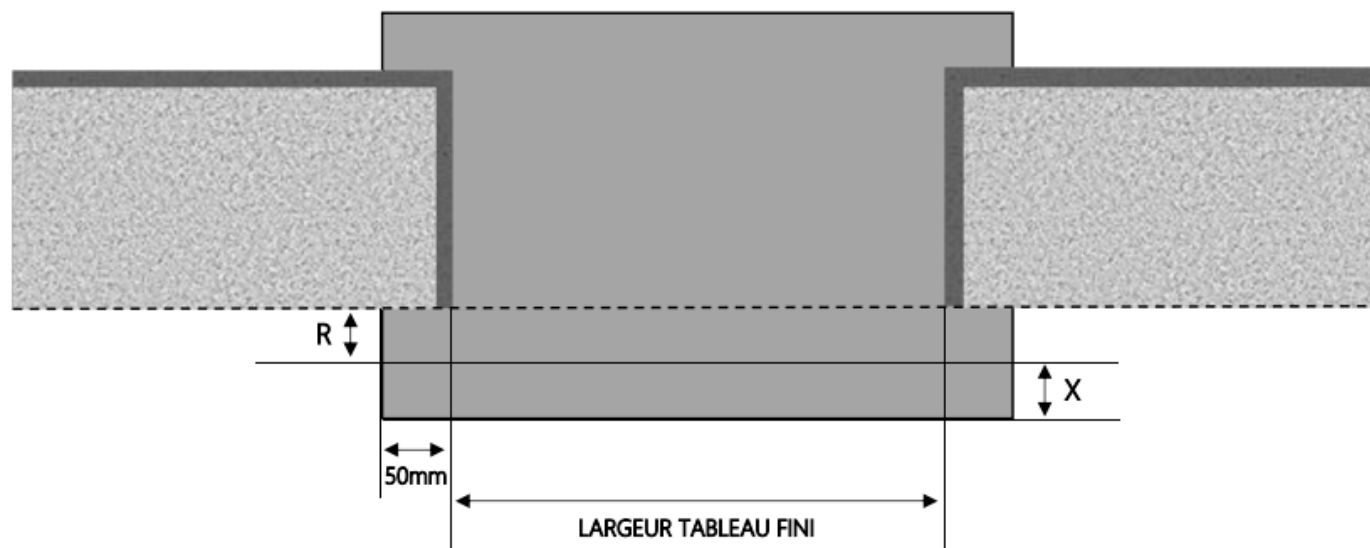

PVC

PORTE-FENETRE AUDACIO DORMANT 100 mm SEUIL STANDARD

COUPE VERTICALE

REPERE	TYOLOGIE	ALLEGE	HAUTEUR	LARGEUR

COUPE HORIZONTALE

R = REcul	35 mm
X = SEUIL	60 mm

1.1.1.A.100.STD

PVC

PORTE-FENETRE AUDACIO DORMANT 120 mm SEUIL STANDARD

COUPE VERTICALE

REPERE	TYOLOGIE	ALLEGE	HAUTEUR	LARGEUR

COUPE HORIZONTALE

R = REcul	55 mm
X = SEUIL	60 mm

1.1.1.A.120.STD

MENUISERIES POUR BÂTISSEURS

PVC

PORTE-FENETRE AUDACIO DORMANT 140 mm SEUIL STANDARD

COUPE VERTICALE

REPÈRE	TYPLOGIE	ALÈGE	HAUTEUR	LARGEUR

COUPE HORIZONTALE

R = REcul	75 mm
X = SEUIL	60 mm

1.1.1.A.140.STD

MENUISERIES POUR BÂTISSEURS

PVC

PORTE-FENETRE AUDACIO DORMANT 160 mm SEUIL STANDARD

COUPE VERTICALE

REPÈRE	TPOLOGIE	ALÈGE	HAUTEUR	LARGEUR

COUPE HORIZONTALE

R = REcul	95 mm
X = SEUIL	60 mm

1.1.1.A.160.STD

MENUISERIES POUR BÂTISSEURS

PVC