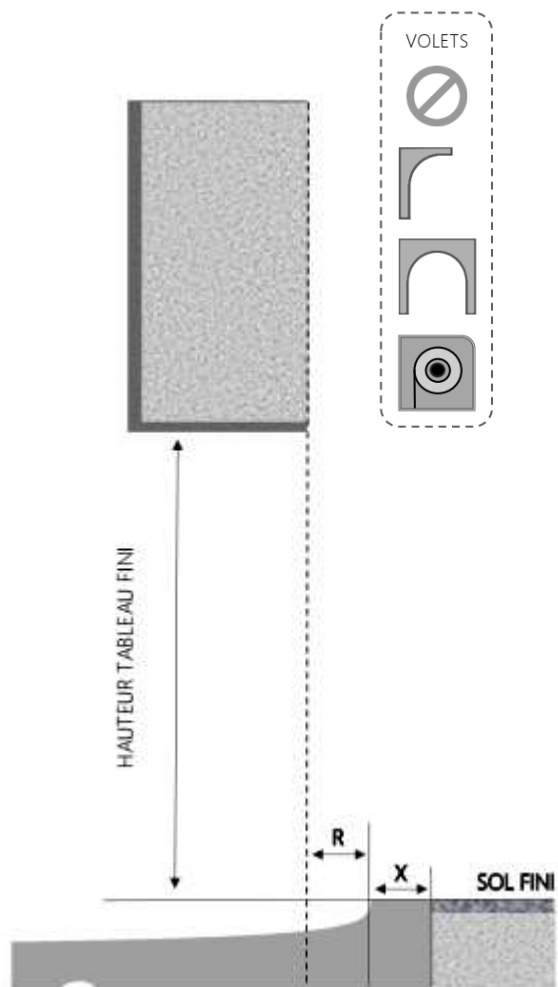

PVC

PORTE-FENETRE AUDACIO DORMANT 100 mm SEUIL STANDARD

COUPE VERTICALE

REPERE	TYOLOGIE	ALLEGE	HAUTEUR	LARGEUR

COUPE HORIZONTALE

R = REcul	35 mm
X = SEUIL	60 mm

1.1.1.A.100.STD

PVC

PORTE-FENETRE AUDACIO DORMANT 120 mm SEUIL STANDARD

COUPE VERTICALE

REPERE	TYOLOGIE	ALLEGE	HAUTEUR	LARGEUR

COUPE HORIZONTALE

R = REcul	55 mm
X = SEUIL	60 mm

1.1.1.A.120.STD

MENUISERIES POUR BÂTISSEURS

PVC

PORTE-FENETRE AUDACIO DORMANT 140 mm SEUIL STANDARD

COUPE VERTICALE

REPÈRE	TYPLOGIE	ALÈGE	HAUTEUR	LARGEUR

COUPE HORIZONTALE

R = REcul	75 mm
X = SEUIL	60 mm

1.1.1.A.140.STD

MENUISERIES POUR BÂTISSEURS

PVC

PORTE-FENETRE AUDACIO DORMANT 160 mm SEUIL STANDARD

COUPE VERTICALE

REPÈRE	TPOLOGIE	ALÈGE	HAUTEUR	LARGEUR

COUPE HORIZONTALE

R = REcul	95 mm
X = SEUIL	60 mm

1.1.1.A.160.STD

MENUISERIES POUR BÂTISSEURS

PVC