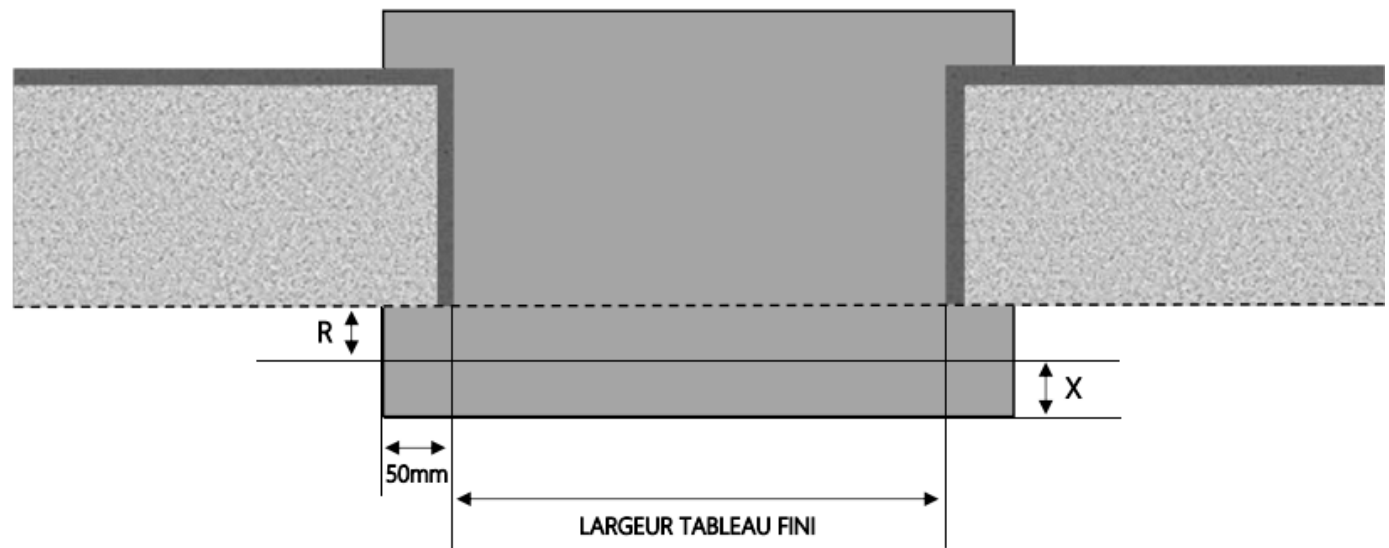

PORTE-FENETRE AUDACIO DORMANT 140 mm SEUIL STANDARD

COUPE VERTICALE

REPÈRE	TYPLOGIE	ALÈGE	HAUTEUR	LARGEUR

COUPE HORIZONTALE

R = REcul	75 mm
X = SEUIL	60 mm

1.1.1.A.140.STD

MENUISERIES POUR BÂTISSEURS

PVC

PORTE-FENETRE AUDACIO DORMANT 160 mm SEUIL STANDARD

COUPE VERTICALE

REPÈRE	TPOLOGIE	ALÈGE	HAUTEUR	LARGEUR

COUPE HORIZONTALE

R = REcul	95 mm
X = SEUIL	60 mm

1.1.1.A.160.STD

MENUISERIES POUR BÂTISSEURS

PVC

PORTE-FENETRE AUDACIO DORMANT 180 mm SEUIL STANDARD

COUPE VERTICALE

REPÈRE	TPOLOGIE	ALÈGE	HAUTEUR	LARGEUR

COUPE HORIZONTALE

R = REcul	95 mm
X = SEUIL	60 mm

1.1.1.A.180.STD

MENUISERIES POUR BÂTISSEURS