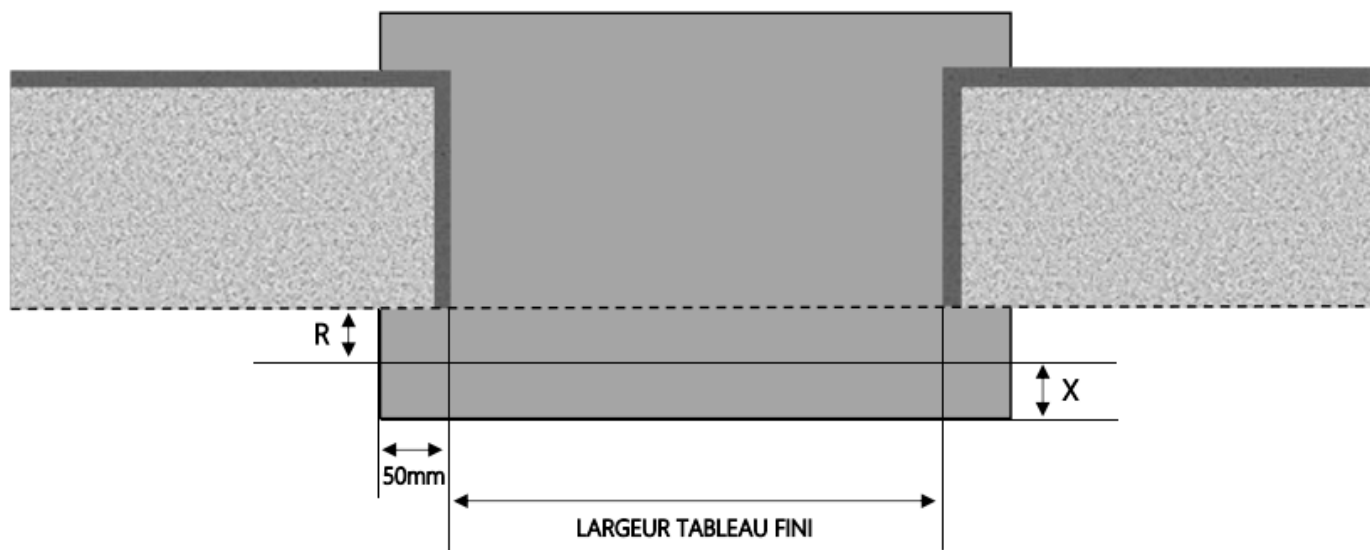

PVC

PORTE-FENETRE AUDACIO DORMANT 100 mm SEUIL STANDARD

COUPE VERTICALE

REPERE	TYOLOGIE	ALLEGE	HAUTEUR	LARGEUR

COUPE HORIZONTALE

R = REcul	35 mm
X = SEUIL	60 mm

1.1.1.A.100.STD

PVC

PORTE-FENETRE AUDACIO DORMANT 120 mm SEUIL STANDARD

COUPE VERTICALE

REPERE	TYOLOGIE	ALLEGE	HAUTEUR	LARGEUR

COUPE HORIZONTALE

R = REcul	55 mm
X = SEUIL	60 mm

1.1.1.A.120.STD

MENUISERIES POUR BÂTISSEURS

PVC

PORTE-FENETRE AUDACIO DORMANT 140 mm SEUIL STANDARD

COUPE VERTICALE

REPÈRE	TYPLOGIE	ALÈGE	HAUTEUR	LARGEUR

COUPE HORIZONTALE

R = REcul	75 mm
X = SEUIL	60 mm

1.1.1.A.140.STD

MENUISERIES POUR BÂTISSEURS

PVC

PORTE-FENETRE AUDACIO DORMANT 160 mm SEUIL STANDARD

COUPE VERTICALE

REPÈRE	TPOLOGIE	ALÈGE	HAUTEUR	LARGEUR

COUPE HORIZONTALE

R = REcul	95 mm
X = SEUIL	60 mm

1.1.1.A.160.STD

MENUISERIES POUR BÂTISSEURS

PVC