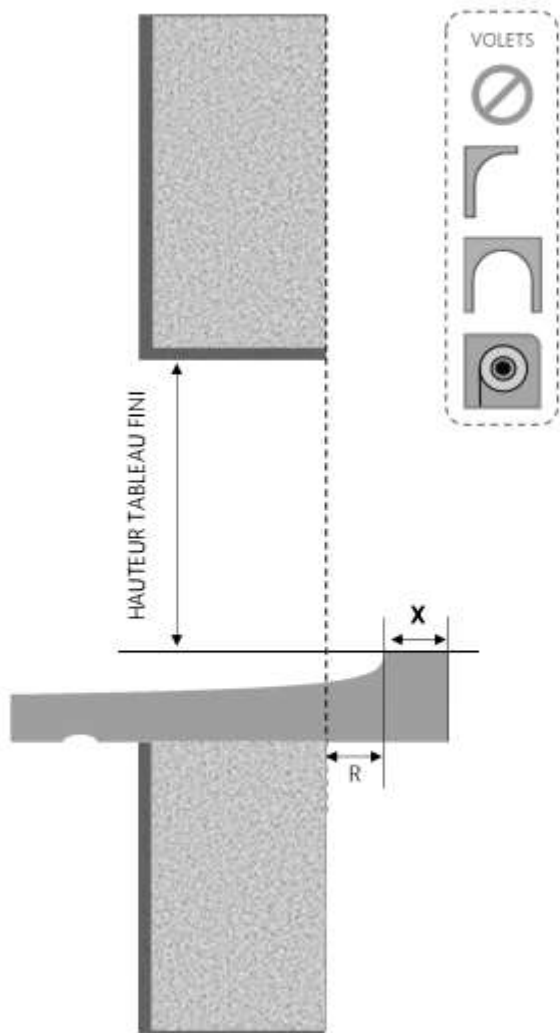

PVC

FENETRE THERMO DORMANT 130 mm SUR APPUI SEUIL STANDARD

COUPE VERTICALE

REPÈRE	TPOLOGIE	ALÈGE	HAUTEUR	LARGEUR

COUPE HORIZONTALE

R = REcul	30 mm
X = SEUIL	40 mm

1.1.1.B.TH.130.SA.STD

MENUISERIES POUR BÂTISSEURS

PVC

FENETRE THERMO DORMANT 150 mm SUR APPUI SEUIL STANDARD

COUPE VERTICALE

REPÈRE	TPOLOGIE	ALÈGE	HAUTEUR	LARGEUR

COUPE HORIZONTALE

R = REcul	35 mm
X = SEUIL	40 mm

1.1.1.B.TH.150.SA.STD

MENUISERIES POUR BÂTISSEURS

PVC

FENETRE THERMO DORMANT 160 mm SUR APPUI SEUIL STANDARD

COUPE VERTICALE

REPÈRE	TPOLOGIE	ALLEGE	HAUTEUR	LARGEUR

COUPE HORIZONTALE

R = REcul	35 mm
X = SEUIL	40 mm

1.1.1.B.TH.160.SA.STD

MENUISERIES POUR BÂTISSEURS