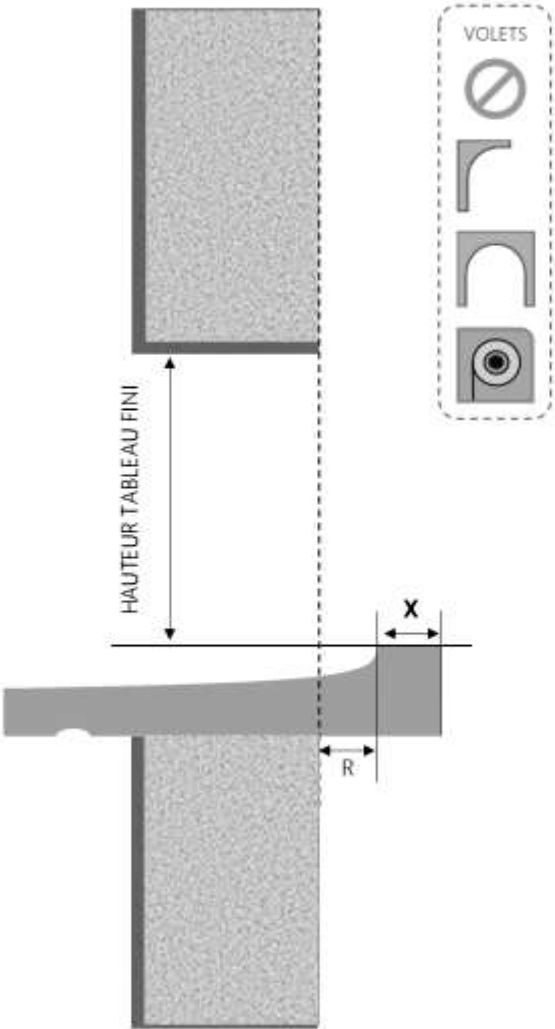

PVC

FENETRE THERMO DORMANT 110 mm SUR APPUI SEUIL STANDARD

COUPE VERTICALE

REPÈRE	TPOLOGIE	ALÈGE	HAUTEUR	LARGEUR

COUPE HORIZONTALE

R = REcul	30 mm
X = SEUIL	40 mm

1.1.1.B.TH.110.SA.STD

MENUISERIES POUR BÂTISSEURS

PVC

FENETRE THERMO DORMANT 120 mm SUR APPUI SEUIL STANDARD

COUPE VERTICALE

REPÈRE	TPOLOGIE	ALLEGE	HAUTEUR	LARGEUR

COUPE HORIZONTALE

R = REcul	30 mm
X = SEUIL	40 mm

1.1.1.B.TH.120.SA.STD

MENUISERIES POUR BÂTISSEURS

PVC

FENETRE THERMO DORMANT 130 mm SUR APPUI SEUIL STANDARD

COUPE VERTICALE

REPÈRE	TPOLOGIE	ALÈGE	HAUTEUR	LARGEUR

COUPE HORIZONTALE

R = REcul	30 mm
X = SEUIL	40 mm

1.1.1.B.TH.130.SA.STD

MENUISERIES POUR BÂTISSEURS

PVC

FENETRE THERMO DORMANT 150 mm SUR APPUI SEUIL STANDARD

COUPE VERTICALE

REPÈRE	TPOLOGIE	ALÈGE	HAUTEUR	LARGEUR

COUPE HORIZONTALE

R = REcul	35 mm
X = SEUIL	40 mm

1.1.1.B.TH.150.SA.STD

MENUISERIES POUR BÂTISSEURS