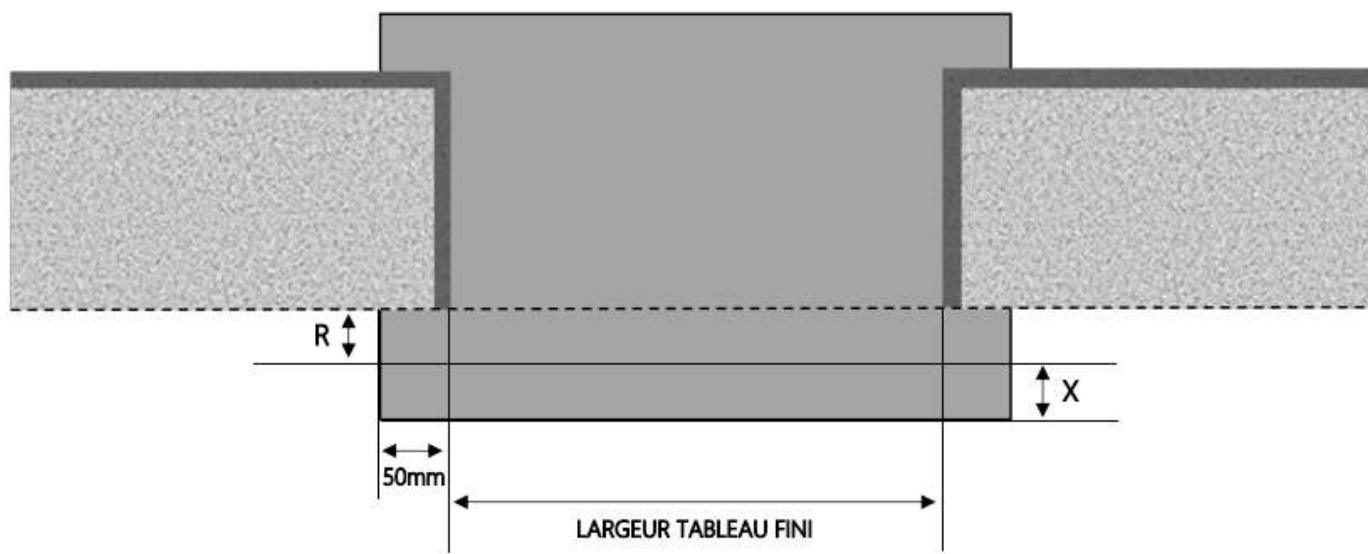

PVC

FENETRE THERMO DORMANT 160 mm SUR APPUI SEUIL STANDARD

COUPE VERTICALE

REPÈRE	TPOLOGIE	ALLEGE	HAUTEUR	LARGEUR

COUPE HORIZONTALE

R = REcul	35 mm
X = SEUIL	40 mm

1.1.1.B.TH.160.SA.STD

MENUISERIES POUR BÂTISSEURS