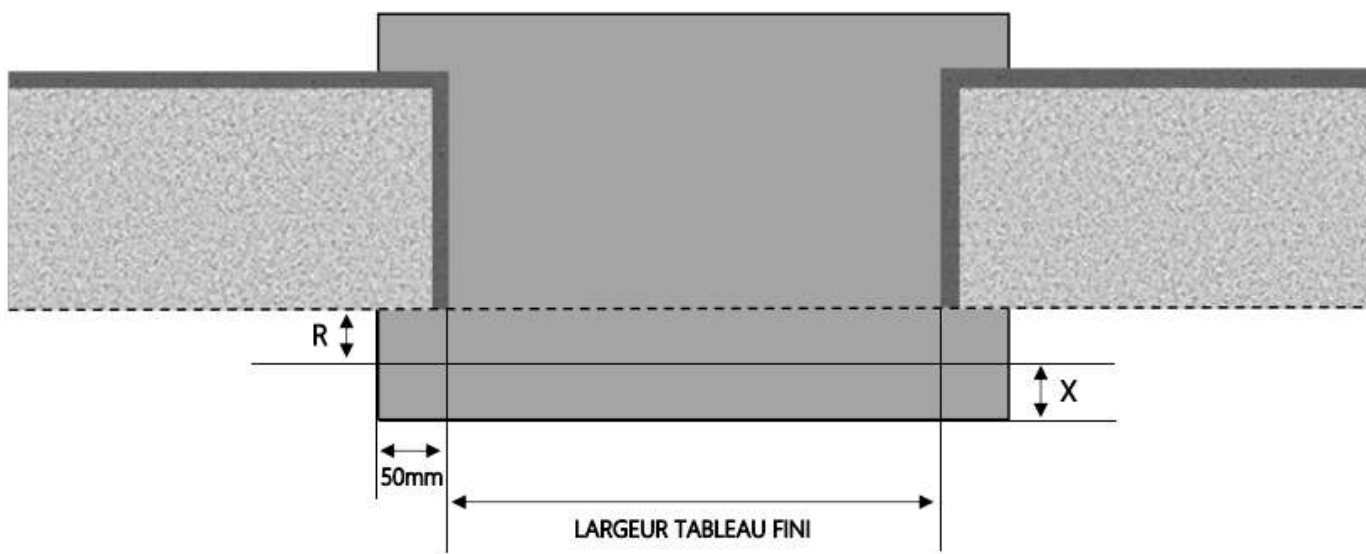

PVC

FENETRE THERMO DORMANT 175 mm SUR APPUI SEUIL STANDARD

COUPE VERTICALE

REPÈRE	TPOLOGIE	ALÈGE	HAUTEUR	LARGEUR

COUPE HORIZONTALE

R = REcul	40 mm
X = SEUIL	40 mm

1.1.1.B.TH.175.SA.STD

MENUISERIES POUR BÂTISSEURS