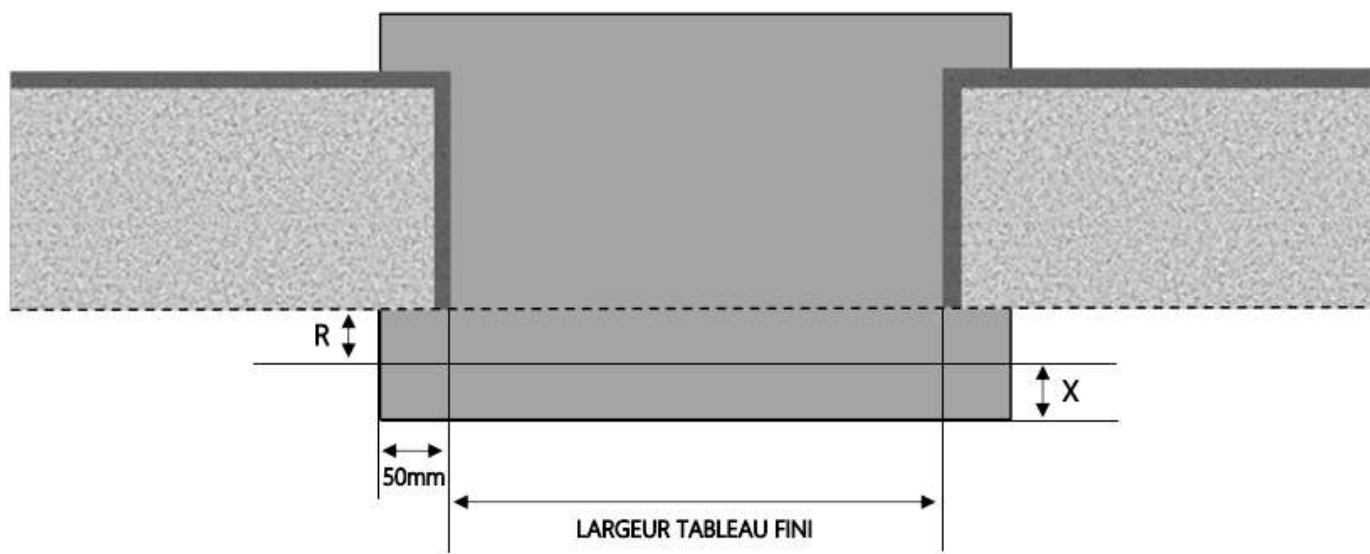

PVC

FENETRE THERMO DORMANT 130 mm SUR APPUI SEUIL STANDARD

COUPE VERTICALE

REPÈRE	TPOLOGIE	ALÈGE	HAUTEUR	LARGEUR

COUPE HORIZONTALE

R = REcul	30 mm
X = SEUIL	40 mm

1.1.1.B.TH.130.SA.STD

MENUISERIES POUR BÂTISSEURS

PVC

FENETRE THERMO DORMANT 150 mm SUR APPUI SEUIL STANDARD

COUPE VERTICALE

REPÈRE	TPOLOGIE	ALÈGE	HAUTEUR	LARGEUR

COUPE HORIZONTALE

R = REcul	35 mm
X = SEUIL	40 mm

1.1.1.B.TH.150.SA.STD

MENUISERIES POUR BÂTISSEURS