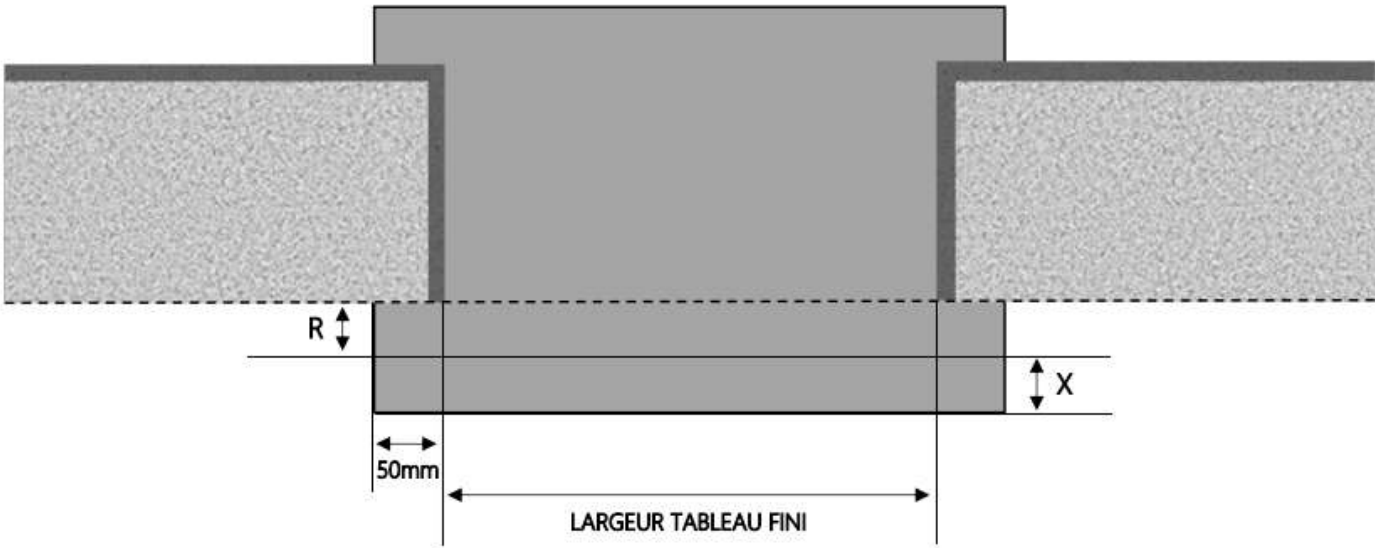

PVC

FENETRE THERMO DORMANT 150 mm SUR APPUI SEUIL STANDARD

COUPE VERTICALE

REPÈRE	TPOLOGIE	ALÈGE	HAUTEUR	LARGEUR

COUPE HORIZONTALE

R = REcul	35 mm
X = SEUIL	40 mm

1.1.1.B.TH.150.SA.STD

MENUISERIES POUR BÂTISSEURS