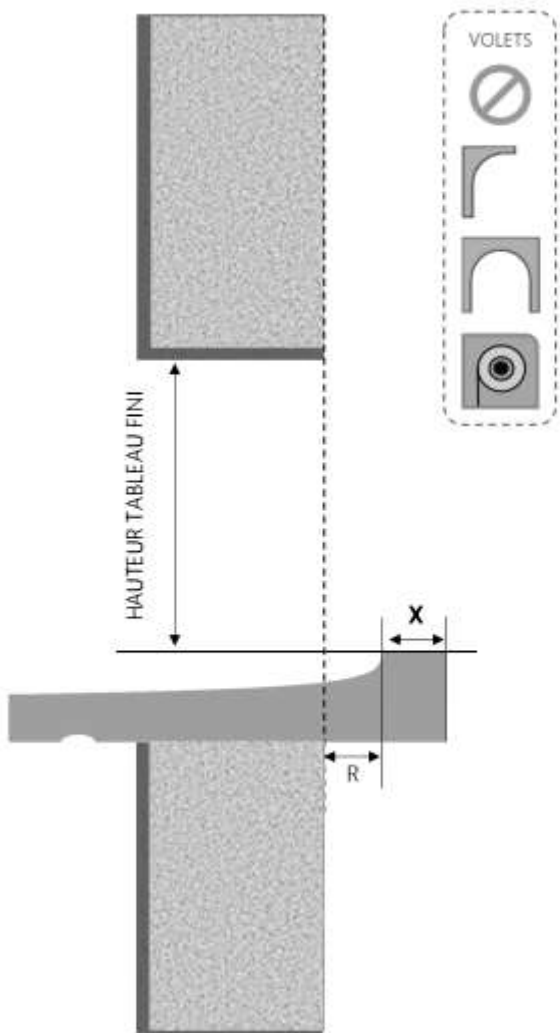

PVC

FENETRE THERMO DORMANT 175 mm SUR APPUI SEUIL STANDARD

COUPE VERTICALE

REPÈRE	TPOLOGIE	ALÈGE	HAUTEUR	LARGEUR