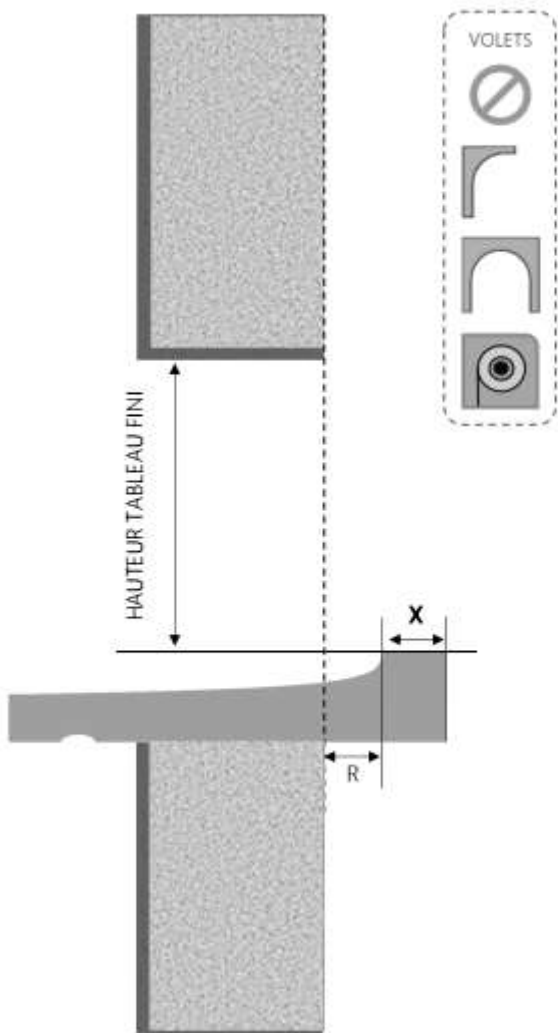

PVC

FENETRE THERMO DORMANT 100 mm SUR APPUI SEUIL STANDARD

COUPE VERTICALE

REPÈRE	TPOLOGIE	ALÈGE	HAUTEUR	LARGEUR

COUPE HORIZONTALE

R = REcul	30 mm
X = SEUIL	40 mm

1.1.1.B.TH.100.SA.STD

MENUISERIES POUR BÂTISSEURS

PVC

FENETRE THERMO DORMANT 110 mm SUR APPUI SEUIL STANDARD

COUPE VERTICALE

REPÈRE	TPOLOGIE	ALÈGE	HAUTEUR	LARGEUR

COUPE HORIZONTALE

R = REcul	30 mm
X = SEUIL	40 mm

1.1.1.B.TH.110.SA.STD

MENUISERIES POUR BÂTISSEURS

PVC

FENETRE THERMO DORMANT 120 mm SUR APPUI SEUIL STANDARD

COUPE VERTICALE

REPÈRE	TPOLOGIE	ALLEGE	HAUTEUR	LARGEUR

COUPE HORIZONTALE

R = REcul	30 mm
X = SEUIL	40 mm

1.1.1.B.TH.120.SA.STD

MENUISERIES POUR BÂTISSEURS

PVC

FENETRE THERMO DORMANT 130 mm SUR APPUI SEUIL STANDARD

COUPE VERTICALE

REPÈRE	TPOLOGIE	ALÈGE	HAUTEUR	LARGEUR

COUPE HORIZONTALE

R = REcul	30 mm
X = SEUIL	40 mm

1.1.1.B.TH.130.SA.STD

MENUISERIES POUR BÂTISSEURS