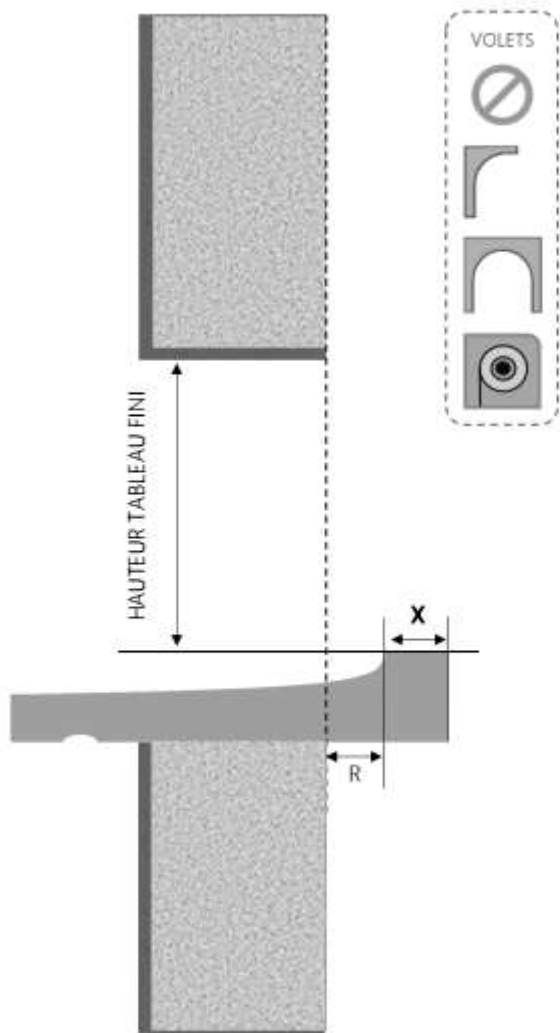

PVC

FENETRE THERMO DORMANT 100 mm SUR APPUI SEUIL STANDARD

COUPE VERTICALE

REPÈRE	TPOLOGIE	ALÈGE	HAUTEUR	LARGEUR

COUPE HORIZONTALE

R = REcul	30 mm
X = SEUIL	40 mm

1.1.1.B.TH.100.SA.STD

MENUISERIES POUR BÂTISSEURS

PVC

FENETRE THERMO DORMANT 110 mm SUR APPUI SEUIL STANDARD

COUPE VERTICALE

REPÈRE	TPOLOGIE	ALÈGE	HAUTEUR	LARGEUR

COUPE HORIZONTALE

R = REcul	30 mm
X = SEUIL	40 mm

1.1.1.B.TH.110.SA.STD

MENUISERIES POUR BÂTISSEURS

PVC

FENETRE THERMO DORMANT 120 mm SUR APPUI SEUIL STANDARD

COUPE VERTICALE

REPÈRE	TPOLOGIE	ALLEGE	HAUTEUR	LARGEUR

COUPE HORIZONTALE

R = REcul	30 mm
X = SEUIL	40 mm

1.1.1.B.TH.120.SA.STD

MENUISERIES POUR BÂTISSEURS

PVC

FENETRE THERMO DORMANT 130 mm SUR APPUI SEUIL STANDARD

COUPE VERTICALE

REPÈRE	TPOLOGIE	ALÈGE	HAUTEUR	LARGEUR

COUPE HORIZONTALE

R = REcul	30 mm
X = SEUIL	40 mm

1.1.1.B.TH.130.SA.STD

MENUISERIES POUR BÂTISSEURS