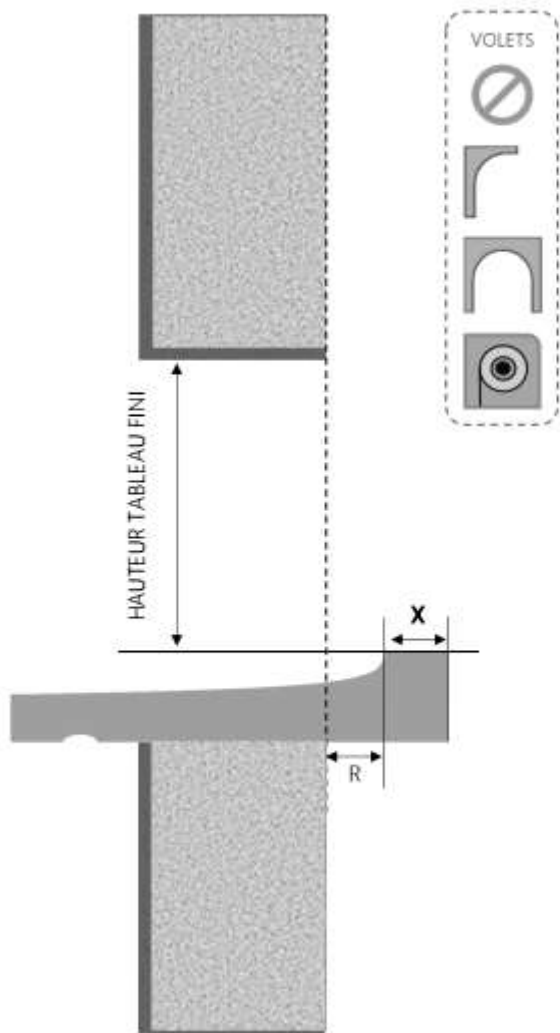

PVC

FENETRE THERMO DORMANT 160 mm SUR APPUI SEUIL STANDARD

COUPE VERTICALE

REPÈRE	TPOLOGIE	ALLEGE	HAUTEUR	LARGEUR

COUPE HORIZONTALE

R = REcul	35 mm
X = SEUIL	40 mm

1.1.1.B.TH.160.SA.STD

MENUISERIES POUR BÂTISSEURS

PVC

FENETRE THERMO DORMANT 175 mm SUR APPUI SEUIL STANDARD

COUPE VERTICALE

REPÈRE	TPOLOGIE	ALÈGE	HAUTEUR	LARGEUR

COUPE HORIZONTALE

R = REcul	40 mm
X = SEUIL	40 mm

1.1.1.B.TH.175.SA.STD

MENUISERIES POUR BÂTISSEURS

PVC

FENETRE THERMO DORMANT 190 mm SUR APPUI SEUIL STANDARD

COUPE VERTICALE

REPÈRE	TPOLOGIE	ALLEGE	HAUTEUR	LARGEUR

COUPE HORIZONTALE

R = REcul	45 mm
X = SEUIL	40 mm

1.1.1.B.TH.190.SA.STD

MENUISERIES POUR BÂTISSEURS