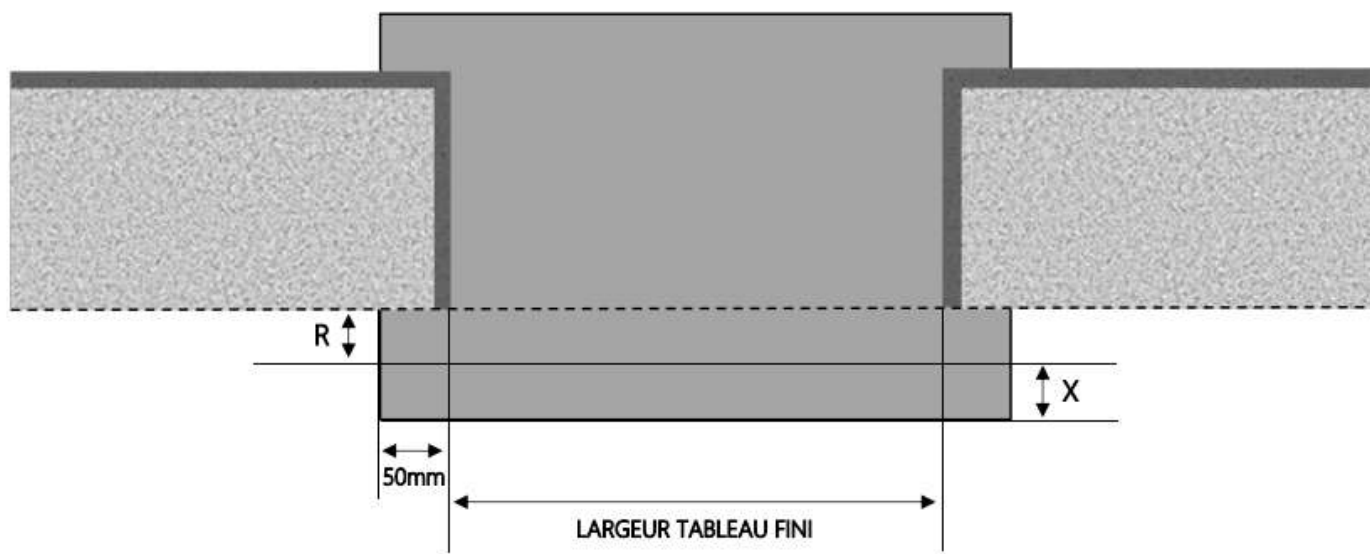

PVC

FENETRE THERMO DORMANT 100 mm SUR APPUI SEUIL STANDARD

COUPE VERTICALE

REPÈRE	TPOLOGIE	ALÈGE	HAUTEUR	LARGEUR

COUPE HORIZONTALE

R = REcul	30 mm
X = SEUIL	40 mm

1.1.1.B.TH.100.SA.STD

MENUISERIES POUR BÂTISSEURS

PVC

FENETRE THERMO DORMANT 110 mm SUR APPUI SEUIL STANDARD

COUPE VERTICALE

REPÈRE	TPOLOGIE	ALÈGE	HAUTEUR	LARGEUR

COUPE HORIZONTALE

R = REcul	30 mm
X = SEUIL	40 mm

1.1.1.B.TH.110.SA.STD

MENUISERIES POUR BÂTISSEURS

PVC

FENETRE THERMO DORMANT 120 mm SUR APPUI SEUIL STANDARD

COUPE VERTICALE

REPÈRE	TPOLOGIE	ALLEGE	HAUTEUR	LARGEUR

COUPE HORIZONTALE

R = REcul	30 mm
X = SEUIL	40 mm

1.1.1.B.TH.120.SA.STD

MENUISERIES POUR BÂTISSEURS

PVC

FENETRE THERMO DORMANT 130 mm SUR APPUI SEUIL STANDARD

COUPE VERTICALE

REPÈRE	TPOLOGIE	ALÈGE	HAUTEUR	LARGEUR

COUPE HORIZONTALE

R = REcul	30 mm
X = SEUIL	40 mm

1.1.1.B.TH.130.SA.STD

MENUISERIES POUR BÂTISSEURS