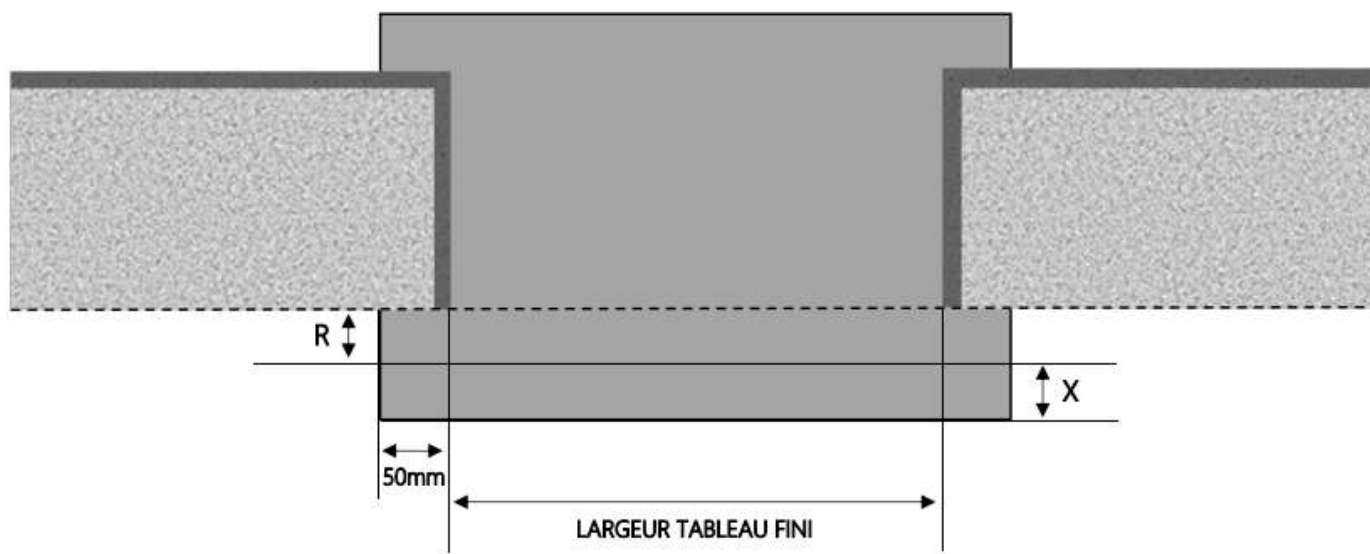

PVC

FENETRE THERMO DORMANT 190 mm SUR APPUI SEUIL STANDARD

COUPE VERTICALE

REPÈRE	TPOLOGIE	ALLEGE	HAUTEUR	LARGEUR

COUPE HORIZONTALE

R = REcul	45 mm
X = SEUIL	40 mm

1.1.1.B.TH.190.SA.STD

MENUISERIES POUR BÂTISSEURS