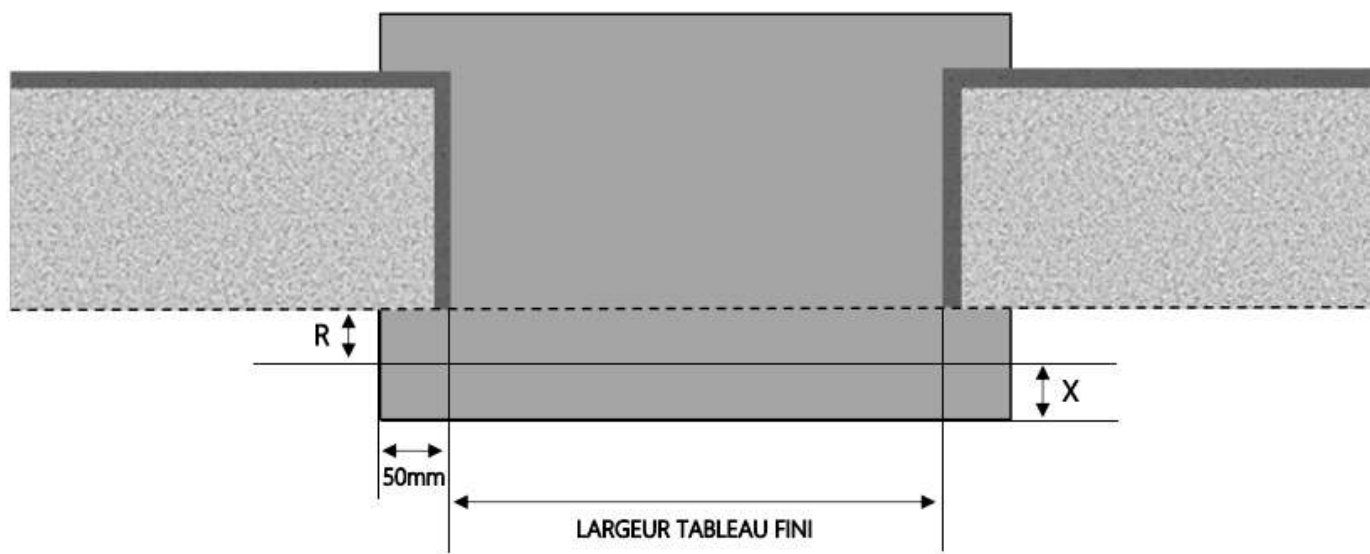

PVC

FENETRE THERMO DORMANT 110 mm SUR APPUI SEUIL STANDARD

COUPE VERTICALE

REPÈRE	TPOLOGIE	ALÈGE	HAUTEUR	LARGEUR

COUPE HORIZONTALE

R = REcul	30 mm
X = SEUIL	40 mm

1.1.1.B.TH.110.SA.STD

MENUISERIES POUR BÂTISSEURS

PVC

FENETRE THERMO DORMANT 120 mm SUR APPUI SEUIL STANDARD

COUPE VERTICALE

REPÈRE	TPOLOGIE	ALLEGE	HAUTEUR	LARGEUR

COUPE HORIZONTALE

R = REcul	30 mm
X = SEUIL	40 mm

1.1.1.B.TH.120.SA.STD

MENUISERIES POUR BÂTISSEURS

PVC

FENETRE THERMO DORMANT 130 mm SUR APPUI SEUIL STANDARD

COUPE VERTICALE

REPÈRE	TPOLOGIE	ALÈGE	HAUTEUR	LARGEUR

COUPE HORIZONTALE

R = REcul	30 mm
X = SEUIL	40 mm

1.1.1.B.TH.130.SA.STD

MENUISERIES POUR BÂTISSEURS