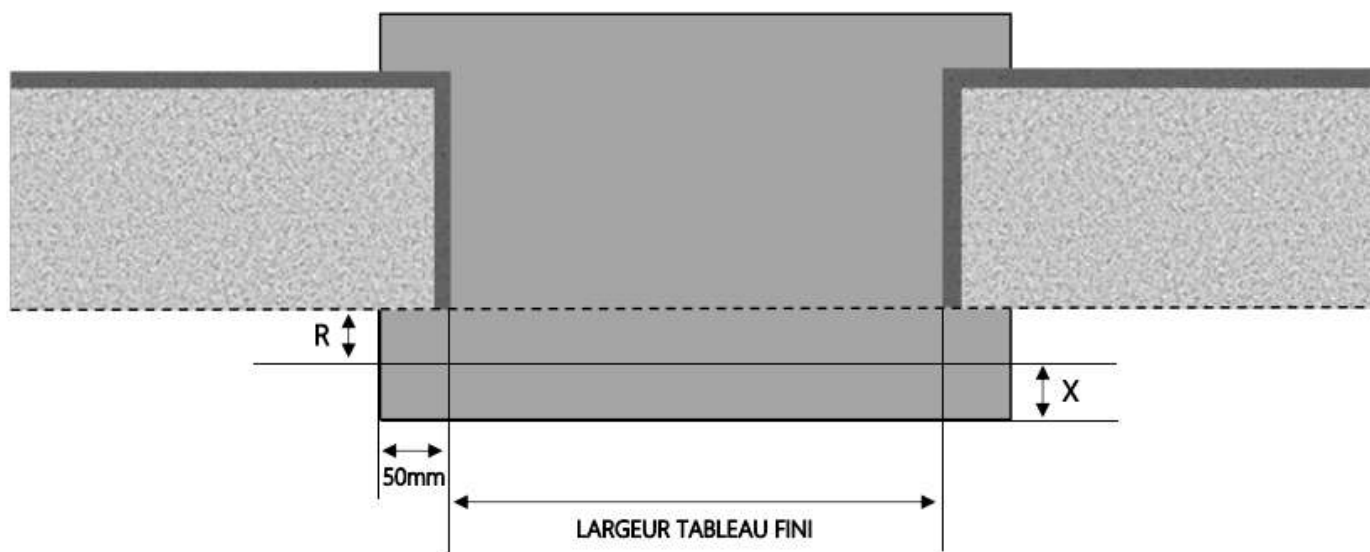

PVC

FENETRE THERMO DORMANT 100 mm SUR APPUI SEUIL STANDARD

COUPE VERTICALE

REPÈRE	TPOLOGIE	ALÈGE	HAUTEUR	LARGEUR

COUPE HORIZONTALE

R = REcul	30 mm
X = SEUIL	40 mm

1.1.1.B.TH.100.SA.STD

MENUISERIES POUR BÂTISSEURS

PVC

FENETRE THERMO DORMANT 110 mm SUR APPUI SEUIL STANDARD

COUPE VERTICALE

REPÈRE	TPOLOGIE	ALÈGE	HAUTEUR	LARGEUR

COUPE HORIZONTALE

R = REcul	30 mm
X = SEUIL	40 mm

1.1.1.B.TH.110.SA.STD

MENUISERIES POUR BÂTISSEURS

PVC

FENETRE THERMO DORMANT 120 mm SUR APPUI SEUIL STANDARD

COUPE VERTICALE

REPÈRE	TPOLOGIE	ALLEGE	HAUTEUR	LARGEUR

COUPE HORIZONTALE

R = REcul	30 mm
X = SEUIL	40 mm

1.1.1.B.TH.120.SA.STD

MENUISERIES POUR BÂTISSEURS

PVC

FENETRE THERMO DORMANT 130 mm SUR APPUI SEUIL STANDARD

COUPE VERTICALE

REPÈRE	TPOLOGIE	ALÈGE	HAUTEUR	LARGEUR

COUPE HORIZONTALE

R = REcul	30 mm
X = SEUIL	40 mm

1.1.1.B.TH.130.SA.STD

MENUISERIES POUR BÂTISSEURS