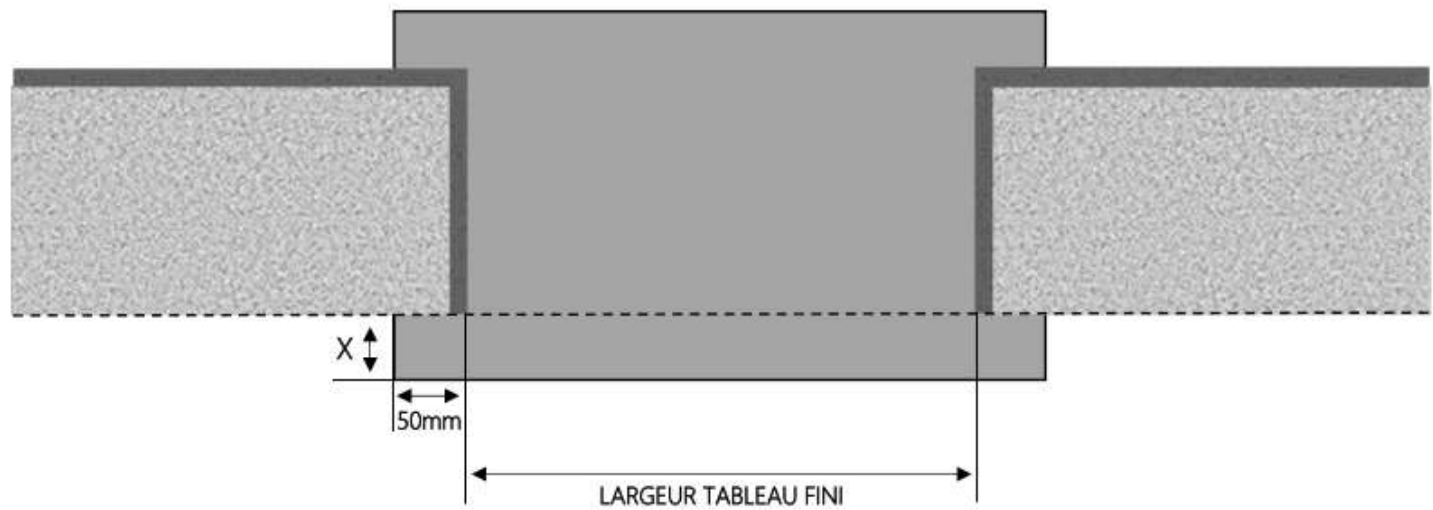

PVC

FENETRE COULISSANTE TWIN DORMANT 100 mm SUR APPUI ÉLARGI

COUPE VERTICALE

REPÈRE	TYPOLOGIE	ALÈGE	HAUTEUR	LARGEUR

COUPE HORIZONTALE

X = SEUIL 40 mm

1.1.2.B.TN.100.SA.XL

MENUISERIES POUR BÂTISSEURS

PVC

FENETRE COULISSANTE TWIN DORMANT 110 mm SUR APPUI ÉLARGI

COUPE VERTICALE

REPÈRE	TYPOLOGIE	ALÈGE	HAUTEUR	LARGEUR

COUPE HORIZONTALE

X = SEUIL 40 mm

1.1.1.B.TN.110.SA.XL

MENUISERIES POUR BÂTISSEURS

PVC

FENETRE COULISSANTE TWIN DORMANT 120 mm SUR APPUI ÉLARGI

COUPE VERTICALE

REPÈRE	TYPOLOGIE	ALÈGE	HAUTEUR	LARGEUR

COUPE HORIZONTALE

X = SEUIL 40 mm

1.1.2.B.TN.120.SA.XL

PVC

FENETRE COULISSANTE TWIN DORMANT 130 mm SUR APPUI ÉLARGI

COUPE VERTICALE

REPÈRE	TYPOLOGIE	ALÈGE	HAUTEUR	LARGEUR

COUPE HORIZONTALE

X = SEUIL 40 mm

1.1.2.B.TN.130.SA.XL

MENUISERIES POUR BÂTISSEURS