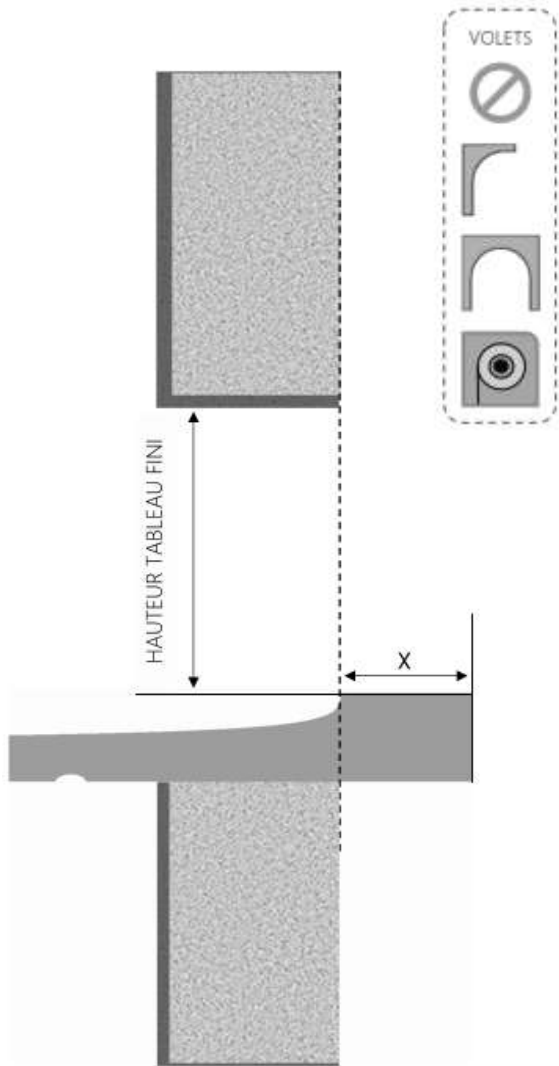

PVC

FENETRE COULISSANTE TWIN DORMANT 100 mm SUR APPUI ÉLARGI

COUPE VERTICALE

REPÈRE	TYPOLOGIE	ALÈGE	HAUTEUR	LARGEUR

COUPE HORIZONTALE

X = SEUIL 40 mm

1.1.2.B.TN.100.SA.XL

MENUISERIES POUR BÂTISSEURS

PVC

FENETRE COULISSANTE TWIN DORMANT 110 mm SUR APPUI ÉLARGI

COUPE VERTICALE

REPÈRE	TYPOLOGIE	ALÈGE	HAUTEUR	LARGEUR

COUPE HORIZONTALE

X = SEUIL 40 mm

1.1.1.B.TN.110.SA.XL

MENUISERIES POUR BÂTISSEURS

PVC

FENETRE COULISSANTE TWIN DORMANT 120 mm SUR APPUI ÉLARGI

COUPE VERTICALE

REPÈRE	TYPOLOGIE	ALÈGE	HAUTEUR	LARGEUR

COUPE HORIZONTALE

X = SEUIL 40 mm

1.1.2.B.TN.120.SA.XL

PVC

FENETRE COULISSANTE TWIN DORMANT 130 mm SUR APPUI ÉLARGI

COUPE VERTICALE

REPÈRE	TYPOLOGIE	ALÈGE	HAUTEUR	LARGEUR

COUPE HORIZONTALE

X = SEUIL 40 mm

1.1.2.B.TN.130.SA.XL

MENUISERIES POUR BÂTISSEURS