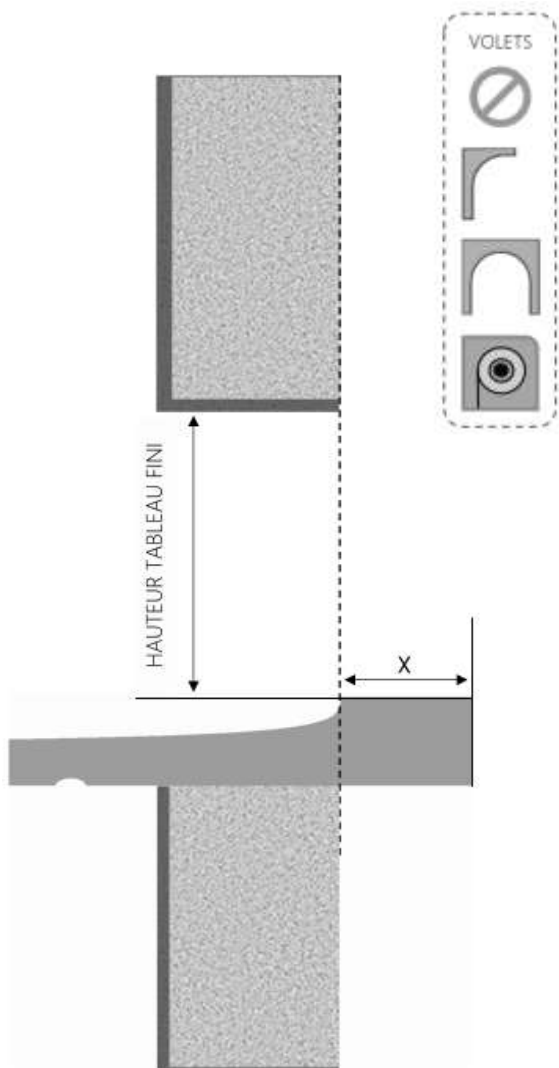

PVC

FENETRE COULISSANTE TWIN DORMANT 100 mm SUR APPUI ÉLARGI

COUPE VERTICALE

REPÈRE	TYPOLOGIE	ALÈGE	HAUTEUR	LARGEUR

COUPE HORIZONTALE

X = SEUIL 40 mm

1.1.2.B.TN.100.SA.XL

MENUISERIES POUR BÂTISSEURS

PVC

FENETRE COULISSANTE TWIN DORMANT 110 mm SUR APPUI ÉLARGI

COUPE VERTICALE

REPÈRE	TYPOLOGIE	ALÈGE	HAUTEUR	LARGEUR

COUPE HORIZONTALE

X = SEUIL 40 mm

1.1.1.B.TN.110.SA.XL

MENUISERIES POUR BÂTISSEURS

PVC

FENETRE COULISSANTE TWIN DORMANT 120 mm SUR APPUI ÉLARGI

COUPE VERTICALE

REPÈRE	TYPOLOGIE	ALÈGE	HAUTEUR	LARGEUR

COUPE HORIZONTALE

X = SEUIL 40 mm

1.1.2.B.TN.120.SA.XL

PVC

FENETRE COULISSANTE TWIN DORMANT 130 mm SUR APPUI ÉLARGI

COUPE VERTICALE

REPÈRE	TYPOLOGIE	ALÈGE	HAUTEUR	LARGEUR

COUPE HORIZONTALE

X = SEUIL 40 mm

1.1.2.B.TN.130.SA.XL

MENUISERIES POUR BÂTISSEURS