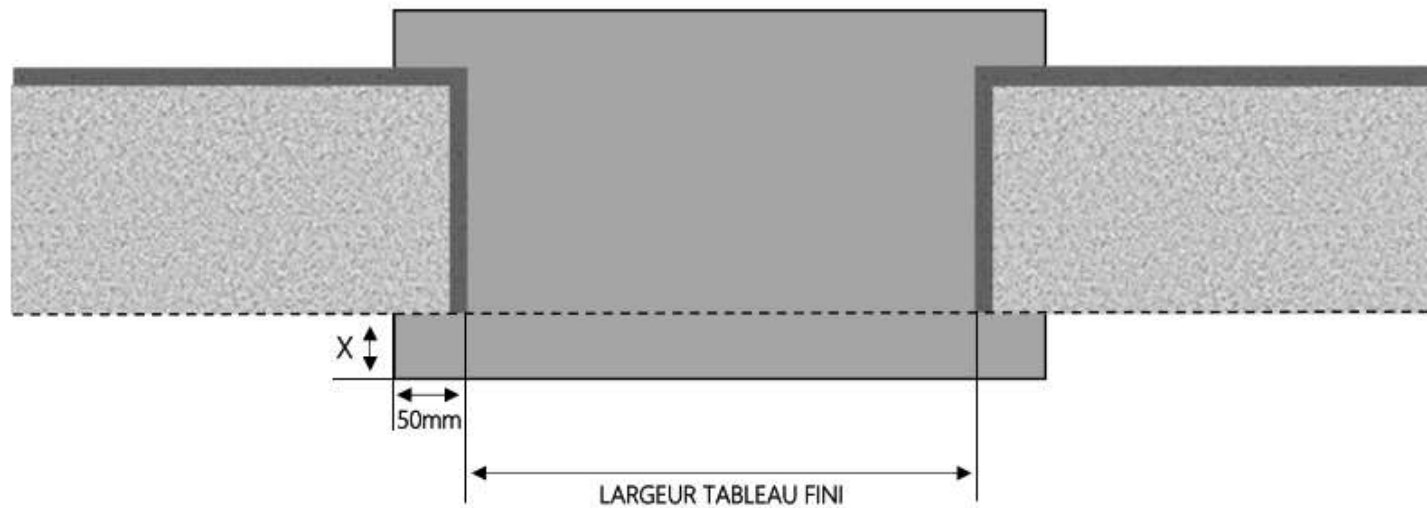

PVC

FENETRE COULISSANTE TWIN DORMANT 100 mm SUR APPUI ÉLARGI

COUPE VERTICALE

REPÈRE	TYPOLOGIE	ALÈGE	HAUTEUR	LARGEUR

COUPE HORIZONTALE

X = SEUIL 40 mm

1.1.2.B.TN.100.SA.XL

MENUISERIES POUR BÂTISSEURS

PVC

FENETRE COULISSANTE TWIN DORMANT 110 mm SUR APPUI ÉLARGI

COUPE VERTICALE

REPÈRE	TYPOLOGIE	ALÈGE	HAUTEUR	LARGEUR

COUPE HORIZONTALE

X = SEUIL 40 mm

1.1.1.B.TN.110.SA.XL

MENUISERIES POUR BÂTISSEURS

PVC

FENETRE COULISSANTE TWIN DORMANT 120 mm SUR APPUI ÉLARGI

COUPE VERTICALE

REPÈRE	TYPOLOGIE	ALÈGE	HAUTEUR	LARGEUR

COUPE HORIZONTALE

X = SEUIL 40 mm

1.1.2.B.TN.120.SA.XL

PVC

FENETRE COULISSANTE TWIN DORMANT 130 mm SUR APPUI ÉLARGI

COUPE VERTICALE

REPÈRE	TYPOLOGIE	ALÈGE	HAUTEUR	LARGEUR

COUPE HORIZONTALE

X = SEUIL 40 mm

1.1.2.B.TN.130.SA.XL

MENUISERIES POUR BÂTISSEURS