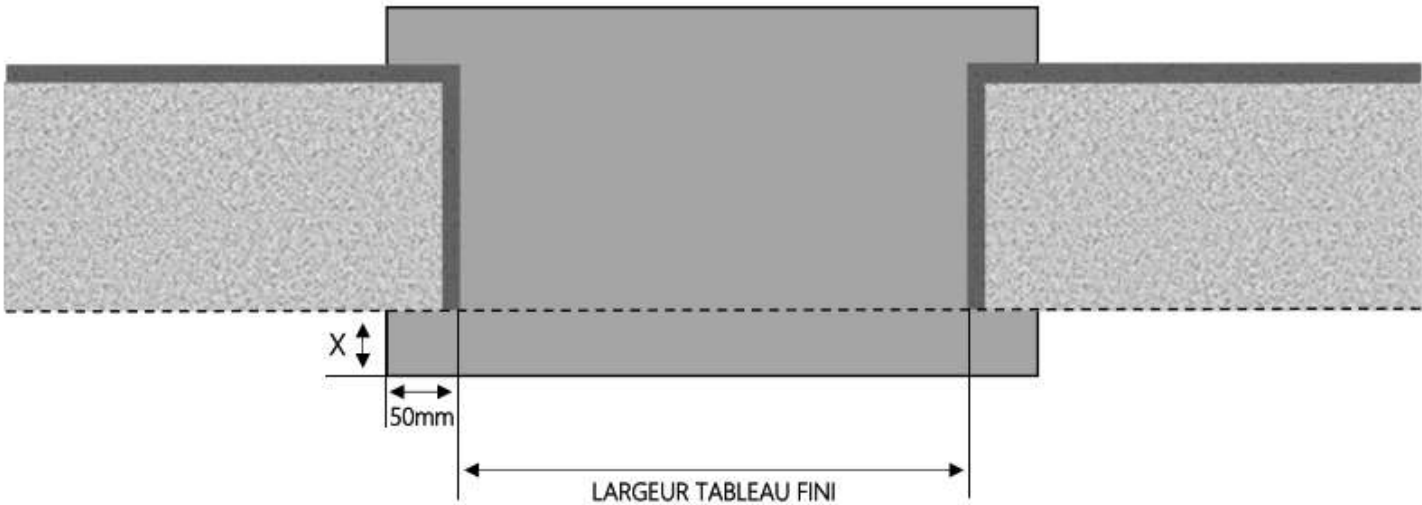

PVC

FENETRE COULISSANTE TWIN DORMANT 100 mm SUR APPUI ÉLARGI

COUPE VERTICALE

REPÈRE	TYPOLOGIE	ALÈGE	HAUTEUR	LARGEUR

COUPE HORIZONTALE

X = SEUIL 40 mm

1.1.2.B.TN.100.SA.XL

MENUISERIES POUR BÂTISSEURS

PVC

FENETRE COULISSANTE TWIN DORMANT 110 mm SUR APPUI ÉLARGI

COUPE VERTICALE

REPÈRE	TYPOLOGIE	ALÈGE	HAUTEUR	LARGEUR

COUPE HORIZONTALE

X = SEUIL 40 mm

1.1.1.B.TN.110.SA.XL

MENUISERIES POUR BÂTISSEURS

PVC

FENETRE COULISSANTE TWIN DORMANT 120 mm SUR APPUI ÉLARGI

COUPE VERTICALE

REPÈRE	TYPOLOGIE	ALÈGE	HAUTEUR	LARGEUR

COUPE HORIZONTALE

X = SEUIL 40 mm

1.1.2.B.TN.120.SA.XL

PVC

FENETRE COULISSANTE TWIN DORMANT 130 mm SUR APPUI ÉLARGI

COUPE VERTICALE

REPÈRE	TYPOLOGIE	ALÈGE	HAUTEUR	LARGEUR

COUPE HORIZONTALE

X = SEUIL 40 mm

1.1.2.B.TN.130.SA.XL

MENUISERIES POUR BÂTISSEURS