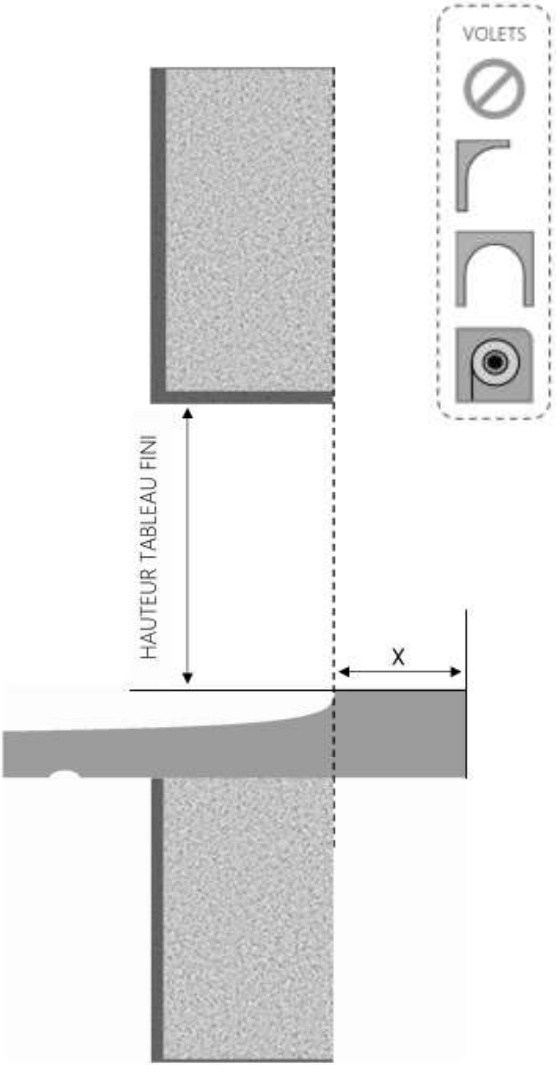

PVC

FENETRE COULISSANTE TWIN DORMANT 100 mm SUR APPUI ÉLARGI

COUPE VERTICALE

REPÈRE	TYPOLOGIE	ALÈGE	HAUTEUR	LARGEUR

COUPE HORIZONTALE

X = SEUIL 40 mm

1.1.2.B.TN.100.SA.XL

MENUISERIES POUR BÂTISSEURS

PVC

FENETRE COULISSANTE TWIN DORMANT 110 mm SUR APPUI ÉLARGI

COUPE VERTICALE

REPÈRE	TYPOLOGIE	ALÈGE	HAUTEUR	LARGEUR

COUPE HORIZONTALE

X = SEUIL 40 mm

1.1.1.B.TN.110.SA.XL

MENUISERIES POUR BÂTISSEURS

PVC

FENETRE COULISSANTE TWIN DORMANT 120 mm SUR APPUI ÉLARGI

COUPE VERTICALE

REPÈRE	TYPOLOGIE	ALÈGE	HAUTEUR	LARGEUR

COUPE HORIZONTALE

X = SEUIL 40 mm

1.1.2.B.TN.120.SA.XL

PVC

FENETRE COULISSANTE TWIN DORMANT 130 mm SUR APPUI ÉLARGI

COUPE VERTICALE

REPÈRE	TYPOLOGIE	ALÈGE	HAUTEUR	LARGEUR

COUPE HORIZONTALE

X = SEUIL 40 mm

1.1.2.B.TN.130.SA.XL

MENUISERIES POUR BÂTISSEURS