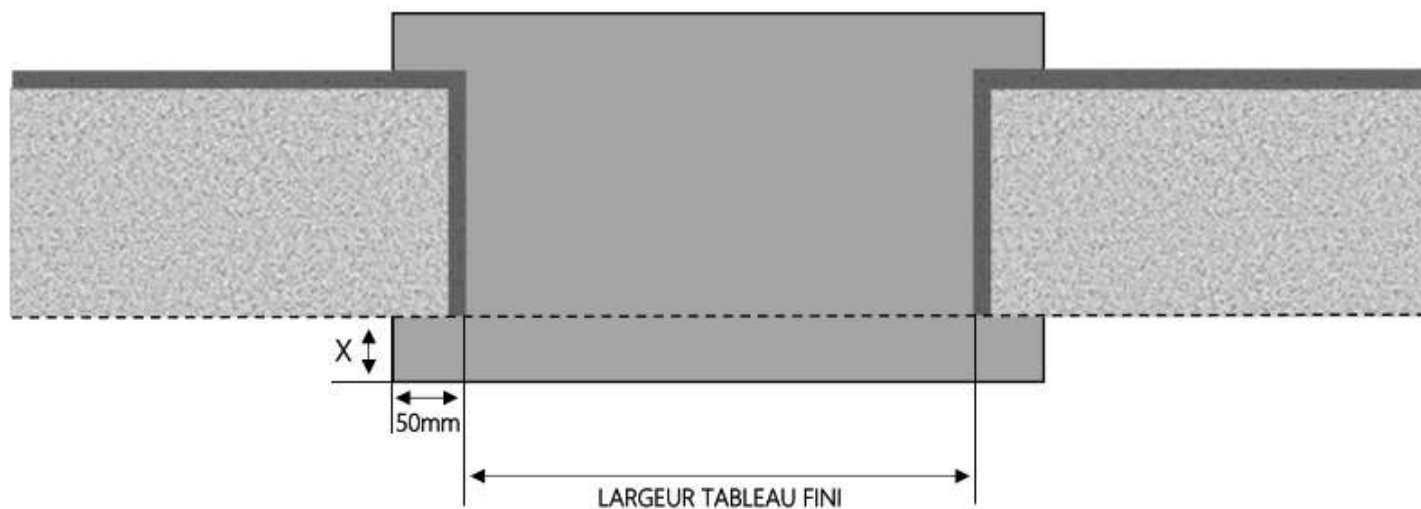

PVC

FENETRE COULISSANTE TWIN DORMANT 100 mm SUR APPUI ÉLARGI

COUPE VERTICALE

REPÈRE	TYPOLOGIE	ALÈGE	HAUTEUR	LARGEUR

COUPE HORIZONTALE

X = SEUIL 40 mm

1.1.2.B.TN.100.SA.XL

MENUISERIES POUR BÂTISSEURS

PVC

FENETRE COULISSANTE TWIN DORMANT 110 mm SUR APPUI ÉLARGI

COUPE VERTICALE

REPÈRE	TYPOLOGIE	ALÈGE	HAUTEUR	LARGEUR

COUPE HORIZONTALE

X = SEUIL 40 mm

1.1.1.B.TN.110.SA.XL

MENUISERIES POUR BÂTISSEURS

PVC

FENETRE COULISSANTE TWIN DORMANT 120 mm SUR APPUI ÉLARGI

COUPE VERTICALE

REPÈRE	TYPOLOGIE	ALÈGE	HAUTEUR	LARGEUR

COUPE HORIZONTALE

X = SEUIL 40 mm

1.1.2.B.TN.120.SA.XL

PVC

FENETRE COULISSANTE TWIN DORMANT 130 mm SUR APPUI ÉLARGI

COUPE VERTICALE

REPÈRE	TYPOLOGIE	ALÈGE	HAUTEUR	LARGEUR

COUPE HORIZONTALE

X = SEUIL 40 mm

1.1.2.B.TN.130.SA.XL

MENUISERIES POUR BÂTISSEURS