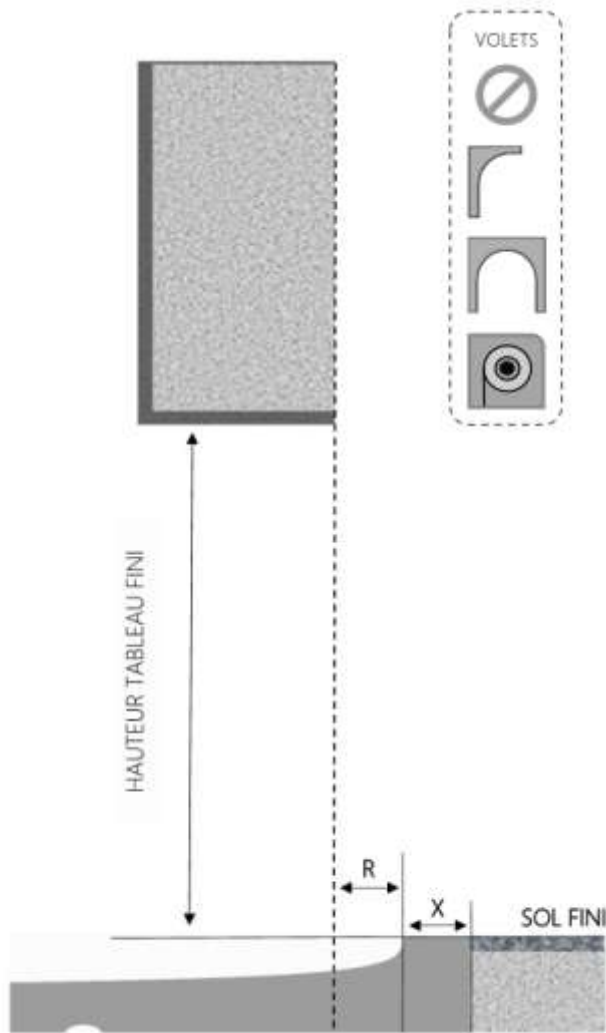

# PORTE-FENETRE COULISSANTE TWIN DORMANT 100 mm SEUIL STANDARD

COUPE VERTICALE

REPÈRE	TYOLOGIE	ALLEGE	HAUTEUR	LARGEUR

COUPE HORIZONTALE

R = REcul	30 mm
X = SEUIL	70 mm

1.1.2.B.TN.100.STD

MENUISERIES POUR BÂTISSEURS

PVC

PORTE-FENETRE COULISSANTE TWIN DORMANT 110 mm SEUIL STANDARD

REPÈRE	TYPOLOGIE	ALÈGE	HAUTEUR	LARGEUR

R = REcul	30 mm
X = SEUIL	80 mm

1.1.2.B.TN.110.STD

MENUISERIES POUR BÂTISSEURS

PVC

# PORTE-FENETRE COULISSANTE TWIN DORMANT 150 mm SEUIL STANDARD

COUPE VERTICALE

REPERE	TYOLOGIE	ALLEGE	HAUTEUR	LARGEUR

COUPE HORIZONTALE

R = REcul	35 mm
X = SEUIL	120 mm

1.1.2.B.TN.150.STD

MENUISERIES POUR BÂTISSEURS

PVC

PORTE-FENETRE COULISSANTE TWIN DORMANT 190 mm SEUIL STANDARD

COUPE VERTICALE

REPÈRE	TPOLOGIE	ALÈGE	HAUTEUR	LARGEUR

COUPE HORIZONTALE

R = REcul	45 mm
X = SEUIL	125 mm

1.1.2.B.TN.190.STD

MENUISERIES POUR BÂTISSEURS