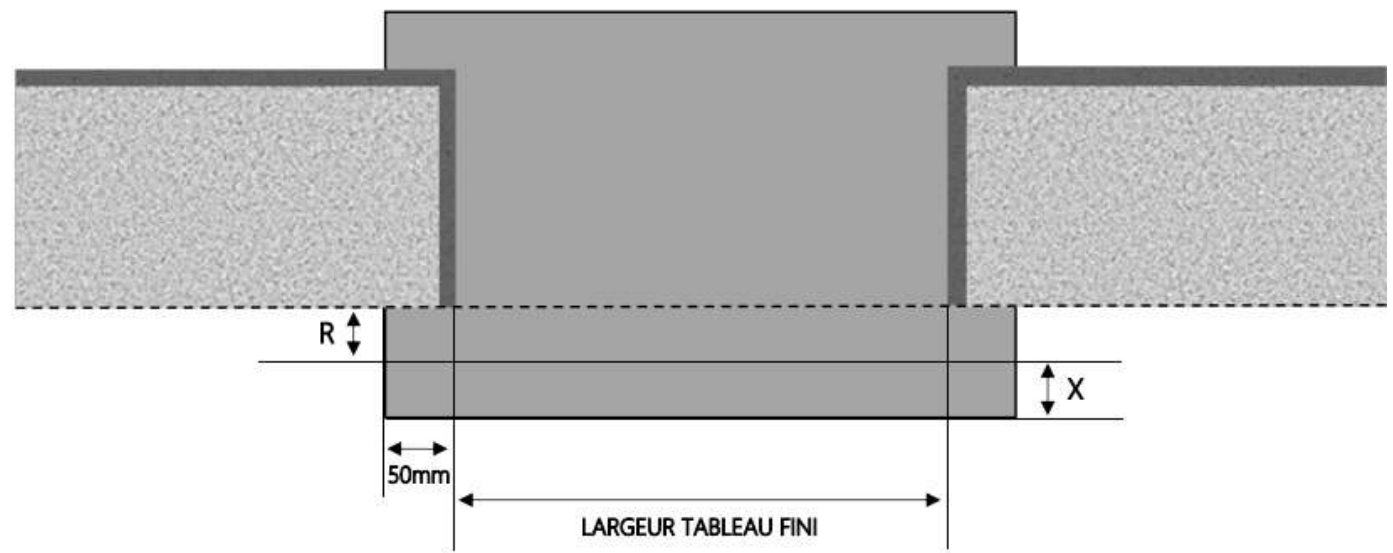

# PORTE-FENETRE COULISSANTE TWIN DORMANT 100 mm SEUIL STANDARD

COUPE VERTICALE

REPÈRE	TYOLOGIE	ALLEGE	HAUTEUR	LARGEUR

COUPE HORIZONTALE

R = REcul	30 mm
X = SEUIL	70 mm

1.1.2.B.TN.100.STD

MENUISERIES POUR BÂTISSEURS

PVC

PORTE-FENETRE COULISSANTE TWIN DORMANT 110 mm SEUIL STANDARD

REPÈRE	TYPOLOGIE	ALÈGE	HAUTEUR	LARGEUR

R = REcul	30 mm
X = SEUIL	80 mm

1.1.2.B.TN.110.STD

MENUISERIES POUR BÂTISSEURS

PVC

# PORTE-FENETRE COULISSANTE TWIN DORMANT 150 mm SEUIL STANDARD

COUPE VERTICALE

REPERE	TYOLOGIE	ALLEGE	HAUTEUR	LARGEUR

COUPE HORIZONTALE

R = REcul	35 mm
X = SEUIL	120 mm

1.1.2.B.TN.150.STD

MENUISERIES POUR BÂTISSEURS

PVC

PORTE-FENETRE COULISSANTE TWIN DORMANT 190 mm SEUIL STANDARD

COUPE VERTICALE

REPÈRE	TPOLOGIE	ALÈGE	HAUTEUR	LARGEUR

COUPE HORIZONTALE

R = REcul	45 mm
X = SEUIL	125 mm

1.1.2.B.TN.190.STD

MENUISERIES POUR BÂTISSEURS