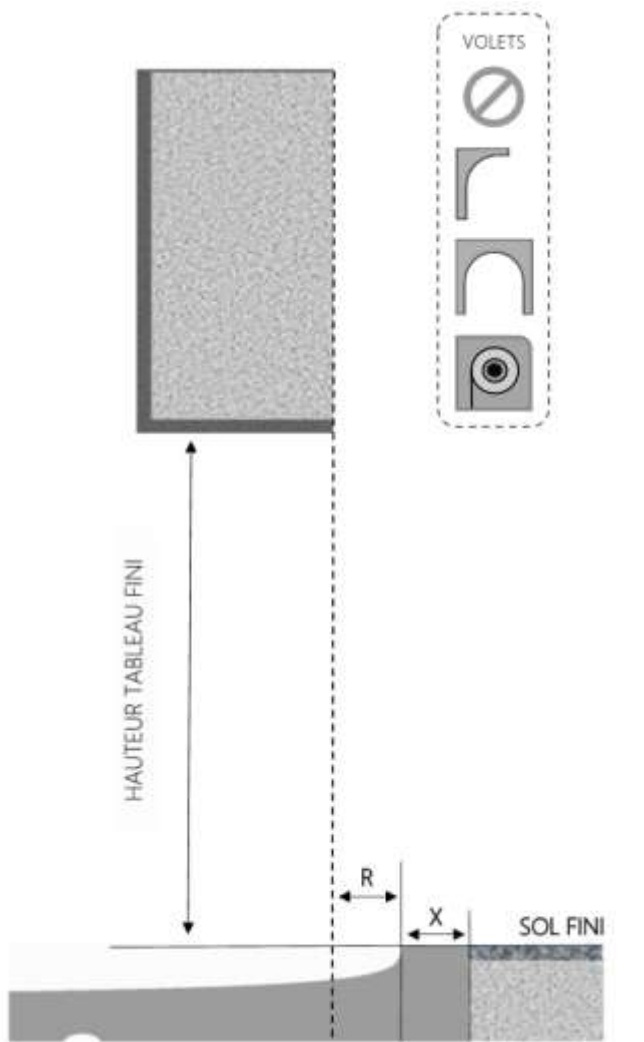

# PORTE-FENETRE COULISSANTE TWIN DORMANT 100 mm SEUIL STANDARD

COUPE VERTICALE

REPÈRE	TYOLOGIE	ALLEGE	HAUTEUR	LARGEUR

COUPE HORIZONTALE

R = REcul	30 mm
X = SEUIL	70 mm

1.1.2.B.TN.100.STD

MENUISERIES POUR BÂTISSEURS

PVC

PORTE-FENETRE COULISSANTE TWIN DORMANT 110 mm SEUIL STANDARD

REPÈRE	TYPOLOGIE	ALÈGE	HAUTEUR	LARGEUR

R = REcul	30 mm
X = SEUIL	80 mm

1.1.2.B.TN.110.STD

MENUISERIES POUR BÂTISSEURS

PVC

# PORTE-FENETRE COULISSANTE TWIN DORMANT 150 mm SEUIL STANDARD

COUPE VERTICALE

REPERE	TYOLOGIE	ALLEGE	HAUTEUR	LARGEUR

COUPE HORIZONTALE

R = REcul	35 mm
X = SEUIL	120 mm

1.1.2.B.TN.150.STD

MENUISERIES POUR BÂTISSEURS

PVC

PORTE-FENETRE COULISSANTE TWIN DORMANT 190 mm SEUIL STANDARD

COUPE VERTICALE

REPÈRE	TPOLOGIE	ALÈGE	HAUTEUR	LARGEUR

COUPE HORIZONTALE

R = REcul	45 mm
X = SEUIL	125 mm

1.1.2.B.TN.190.STD

MENUISERIES POUR BÂTISSEURS