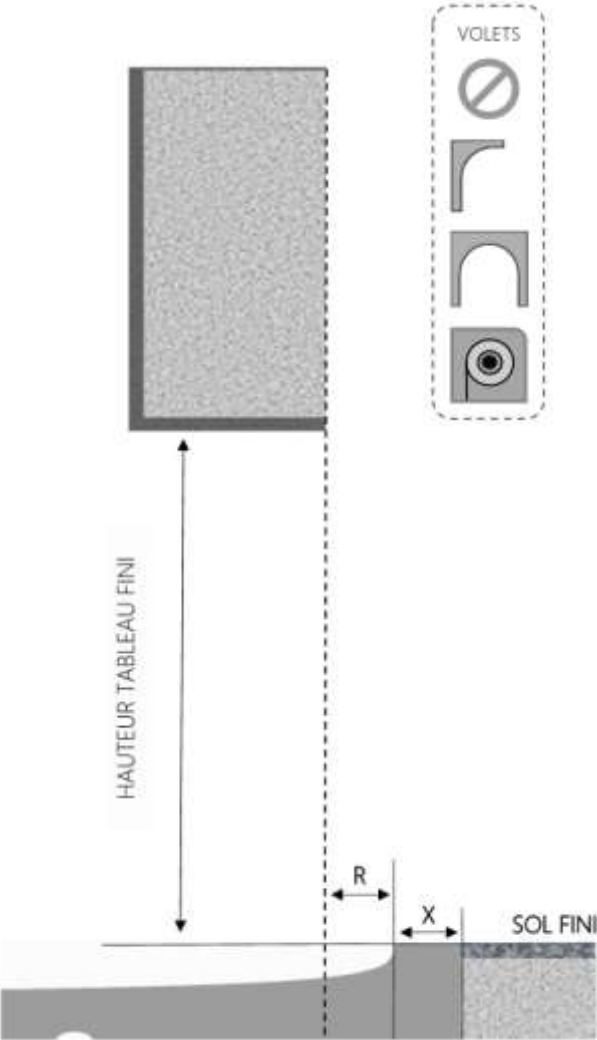

# PORTE-FENETRE COULISSANTE TWIN DORMANT 100 mm SEUIL STANDARD

COUPE VERTICALE

REPÈRE	TYOLOGIE	ALLEGE	HAUTEUR	LARGEUR

COUPE HORIZONTALE

R = REcul	30 mm
X = SEUIL	70 mm

1.1.2.B.TN.100.STD

MENUISERIES POUR BÂTISSEURS

PVC

PORTE-FENETRE COULISSANTE TWIN DORMANT 160 mm SEUIL STANDARD

COUPE VERTICALE

REPERE	TYOLOGIE	ALLEGE	HAUTEUR	LARGEUR

COUPE HORIZONTALE

R = REcul	35 mm
X = SEUIL	120 mm

1.1.2.B.TN.160.STD

MENUISERIES POUR BÂTISSEURS

PVC

PORTE-FENETRE COULISSANTE TWIN DORMANT 175 mm SEUIL STANDARD

COUPE VERTICALE

REPÈRE	TPOLOGIE	ALLEGE	HAUTEUR	LARGEUR

COUPE HORIZONTALE

R = REcul	40 mm
X = SEUIL	125 mm

1.1.2.B.TN.175.STD

MENUISERIES POUR BÂTISSEURS

PVC

PORTE-FENETRE COULISSANTE TWIN DORMANT 190 mm SEUIL STANDARD

COUPE VERTICALE

REPÈRE	TPOLOGIE	ALÈGE	HAUTEUR	LARGEUR

COUPE HORIZONTALE

R = REcul	45 mm
X = SEUIL	125 mm

1.1.2.B.TN.190.STD

MENUISERIES POUR BÂTISSEURS