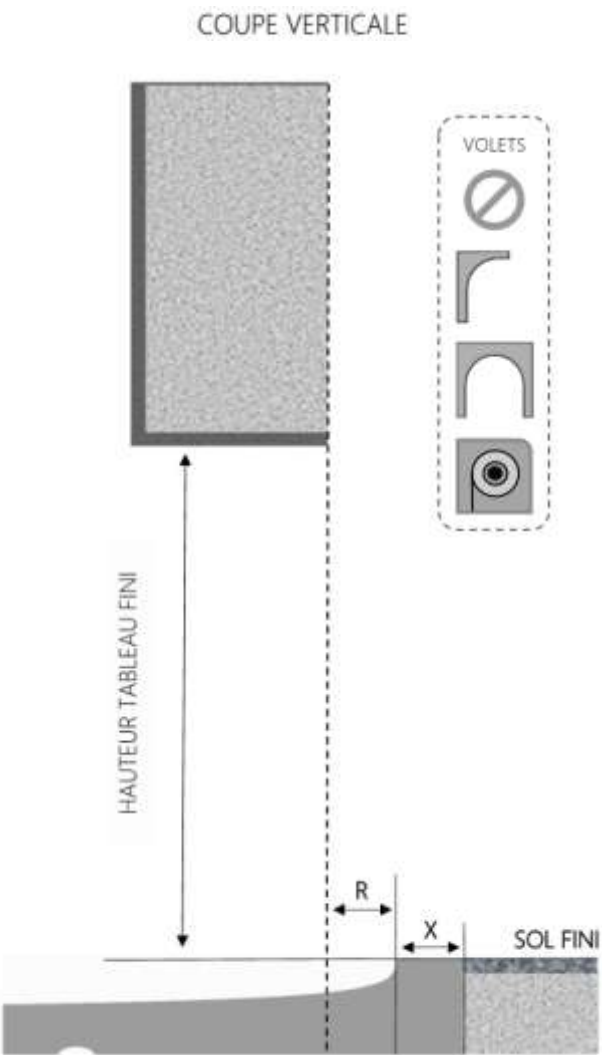

# PORTE-FENETRE COULISSANTE TWIN DORMANT 100 mm SEUIL STANDARD

COUPE VERTICALE

REPÈRE	TYOLOGIE	ALLEGE	HAUTEUR	LARGEUR

COUPE HORIZONTALE

R = REcul	30 mm
X = SEUIL	70 mm

1.1.2.B.TN.100.STD

MENUISERIES POUR BÂTISSEURS

PVC

PORTE-FENETRE COULISSANTE TWIN DORMANT 110 mm SEUIL STANDARD

REPÈRE	TYPOLOGIE	ALÈGE	HAUTEUR	LARGEUR

R = REcul	30 mm
X = SEUIL	80 mm

1.1.2.B.TN.110.STD

MENUISERIES POUR BÂTISSEURS

PVC

# PORTE-FENETRE COULISSANTE TWIN DORMANT 150 mm SEUIL STANDARD

COUPE VERTICALE

REPERE	TYOLOGIE	ALLEGE	HAUTEUR	LARGEUR

COUPE HORIZONTALE

R = REcul	35 mm
X = SEUIL	120 mm

1.1.2.B.TN.150.STD

MENUISERIES POUR BÂTISSEURS

PVC

PORTE-FENETRE COULISSANTE TWIN DORMANT 190 mm SEUIL STANDARD

COUPE VERTICALE

REPÈRE	TPOLOGIE	ALÈGE	HAUTEUR	LARGEUR

COUPE HORIZONTALE

R = REcul	45 mm
X = SEUIL	125 mm

1.1.2.B.TN.190.STD

MENUISERIES POUR BÂTISSEURS