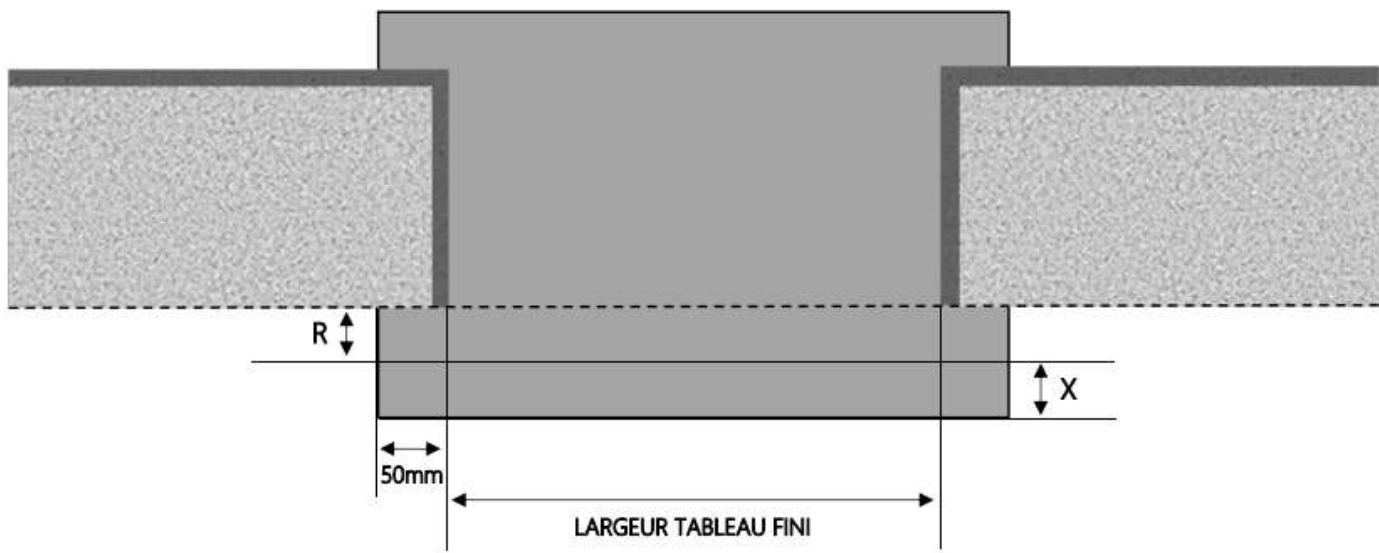

# PORTE-FENETRE COULISSANTE TWIN DORMANT 100 mm SEUIL STANDARD

COUPE VERTICALE

REPÈRE	TYOLOGIE	ALLEGE	HAUTEUR	LARGEUR

COUPE HORIZONTALE

R = REcul	30 mm
X = SEUIL	70 mm

1.1.2.B.TN.100.STD

MENUISERIES POUR BÂTISSEURS

PVC

PORTE-FENETRE COULISSANTE TWIN DORMANT 110 mm SEUIL STANDARD

REPÈRE	TYPOLOGIE	ALÈGE	HAUTEUR	LARGEUR

R = REcul	30 mm
X = SEUIL	80 mm

1.1.2.B.TN.110.STD

MENUISERIES POUR BÂTISSEURS

PVC

# PORTE-FENETRE COULISSANTE TWIN DORMANT 150 mm SEUIL STANDARD

COUPE VERTICALE

REPERE	TYOLOGIE	ALLEGE	HAUTEUR	LARGEUR

COUPE HORIZONTALE

R = REcul	35 mm
X = SEUIL	120 mm

1.1.2.B.TN.150.STD

MENUISERIES POUR BÂTISSEURS

PVC

PORTE-FENETRE COULISSANTE TWIN DORMANT 160 mm SEUIL STANDARD

COUPE VERTICALE

REPERE	TYOLOGIE	ALLEGE	HAUTEUR	LARGEUR

COUPE HORIZONTALE

R = REcul	35 mm
X = SEUIL	120 mm

1.1.2.B.TN.160.STD

MENUISERIES POUR BÂTISSEURS