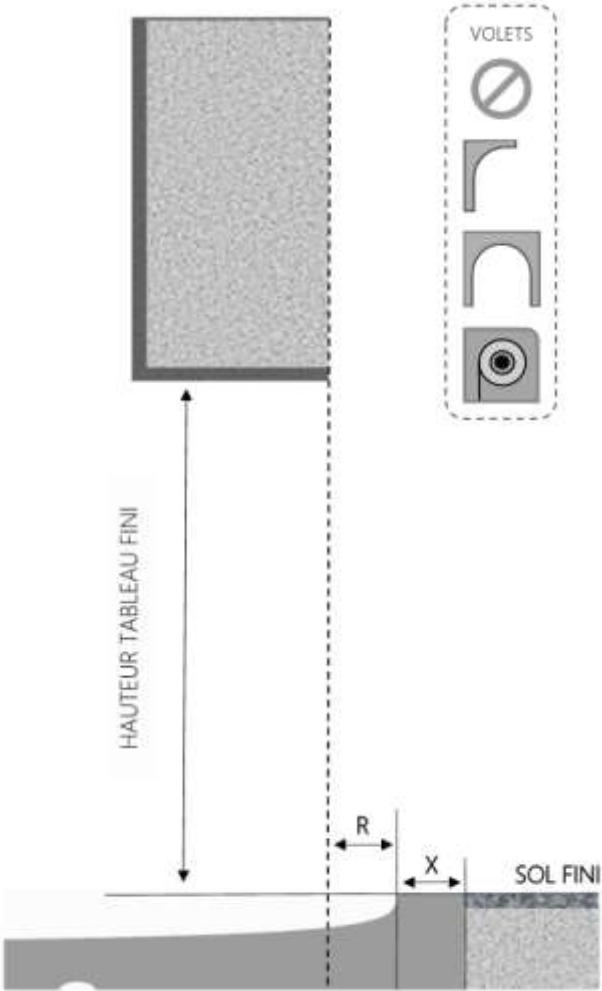

PVC

PORTE-FENETRE COULISSANTE TWIN DORMANT 110 mm SEUIL STANDARD

REPÈRE	TYPOLOGIE	ALÈGE	HAUTEUR	LARGEUR

R = REcul	30 mm
X = SEUIL	80 mm

1.1.2.B.TN.110.STD

MENUISERIES POUR BÂTISSEURS

PVC

# PORTE-FENETRE COULISSANTE TWIN DORMANT 150 mm SEUIL STANDARD

COUPE VERTICALE

REPERE	TYOLOGIE	ALLEGE	HAUTEUR	LARGEUR

COUPE HORIZONTALE

R = REcul	35 mm
X = SEUIL	120 mm

1.1.2.B.TN.150.STD

MENUISERIES POUR BÂTISSEURS

PVC

PORTE-FENETRE COULISSANTE TWIN DORMANT 160 mm SEUIL STANDARD

COUPE VERTICALE

REPERE	TYOLOGIE	ALLEGE	HAUTEUR	LARGEUR

COUPE HORIZONTALE

R = REcul	35 mm
X = SEUIL	120 mm

1.1.2.B.TN.160.STD

MENUISERIES POUR BÂTISSEURS

PVC

PORTE-FENETRE COULISSANTE TWIN DORMANT 190 mm SEUIL STANDARD

COUPE VERTICALE

REPÈRE	TPOLOGIE	ALÈGE	HAUTEUR	LARGEUR

COUPE HORIZONTALE

R = REcul	45 mm
X = SEUIL	125 mm

1.1.2.B.TN.190.STD

MENUISERIES POUR BÂTISSEURS