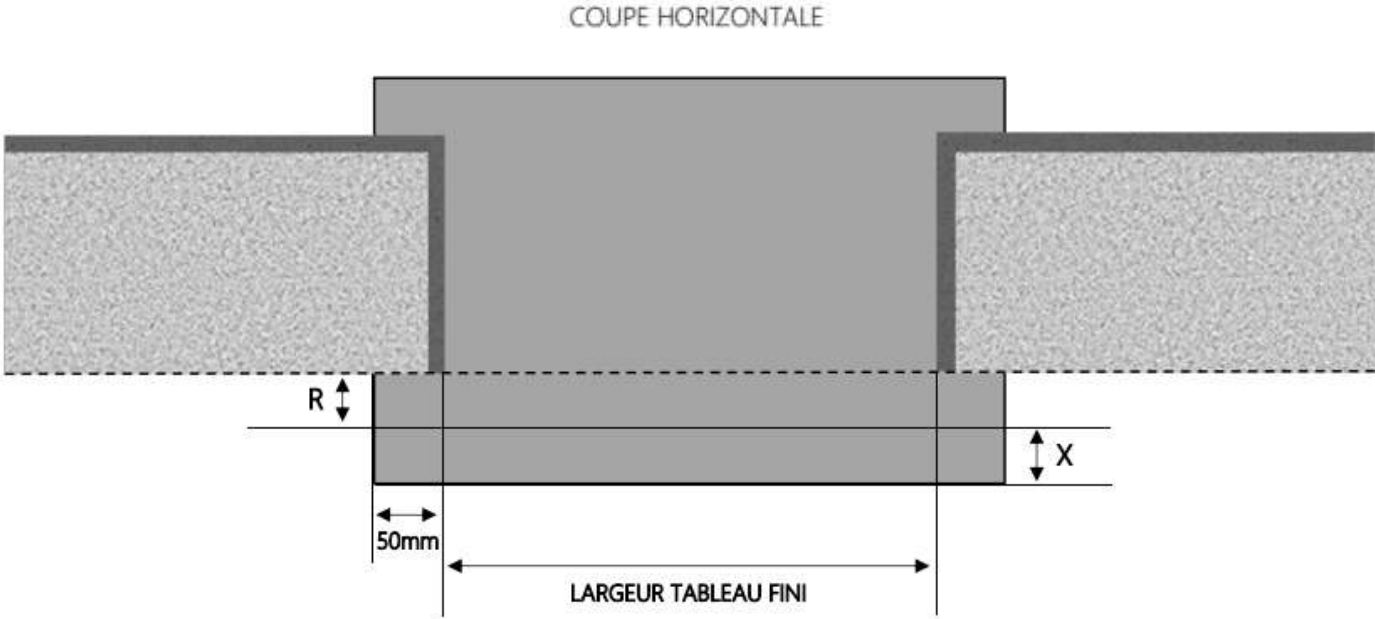

# PORTE-FENETRE COULISSANTE TWIN DORMANT 100 mm SEUIL STANDARD

COUPE VERTICALE

REPÈRE	TYOLOGIE	ALLEGE	HAUTEUR	LARGEUR

COUPE HORIZONTALE

R = REcul	30 mm
X = SEUIL	70 mm

1.1.2.B.TN.100.STD

MENUISERIES POUR BÂTISSEURS

PVC

PORTE-FENETRE COULISSANTE TWIN DORMANT 110 mm SEUIL STANDARD

REPÈRE	TYPOLOGIE	ALÈGE	HAUTEUR	LARGEUR

R = REcul	30 mm
X = SEUIL	80 mm

1.1.2.B.TN.110.STD

MENUISERIES POUR BÂTISSEURS

PVC

# PORTE-FENETRE COULISSANTE TWIN DORMANT 150 mm SEUIL STANDARD

COUPE VERTICALE

REPERE	TYOLOGIE	ALLEGE	HAUTEUR	LARGEUR

COUPE HORIZONTALE

R = REcul	35 mm
X = SEUIL	120 mm

1.1.2.B.TN.150.STD

MENUISERIES POUR BÂTISSEURS

PVC

PORTE-FENETRE COULISSANTE TWIN DORMANT 190 mm SEUIL STANDARD

COUPE VERTICALE

REPÈRE	TPOLOGIE	ALÈGE	HAUTEUR	LARGEUR

COUPE HORIZONTALE

R = REcul	45 mm
X = SEUIL	125 mm

1.1.2.B.TN.190.STD

MENUISERIES POUR BÂTISSEURS