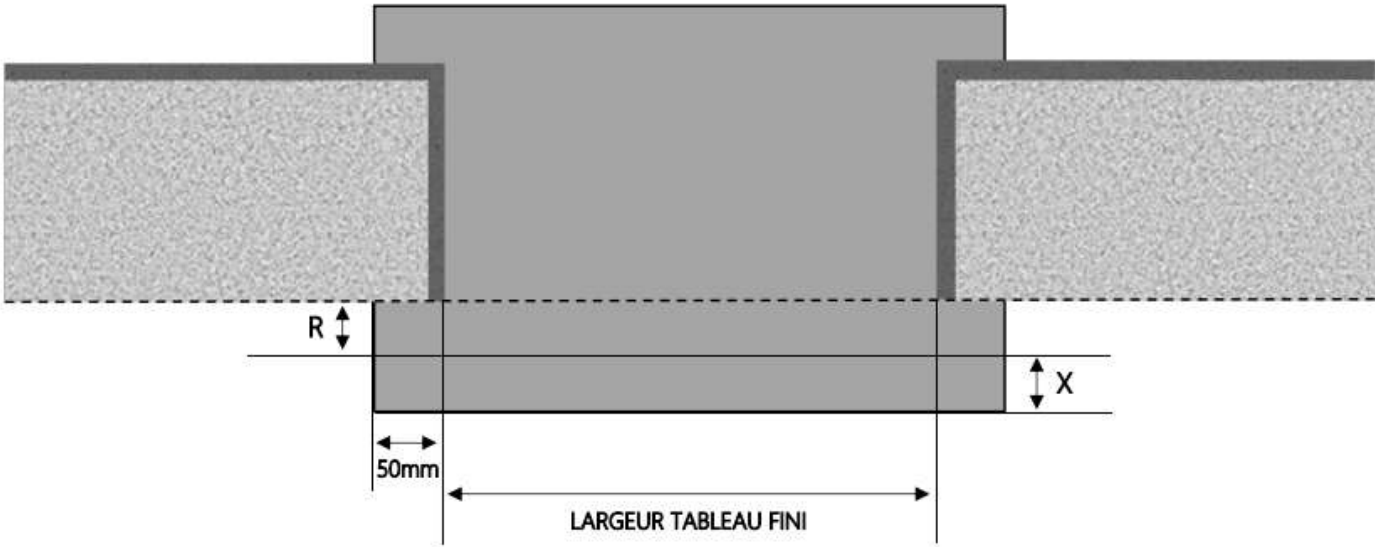

PVC

PORTE-FENETRE COULISSANTE TWIN DORMANT 190 mm SEUIL STANDARD

COUPE VERTICALE

REPÈRE	TPOLOGIE	ALÈGE	HAUTEUR	LARGEUR

COUPE HORIZONTALE

R = REcul	45 mm
X = SEUIL	125 mm

1.1.2.B.TN.190.STD

MENUISERIES POUR BÂTISSEURS