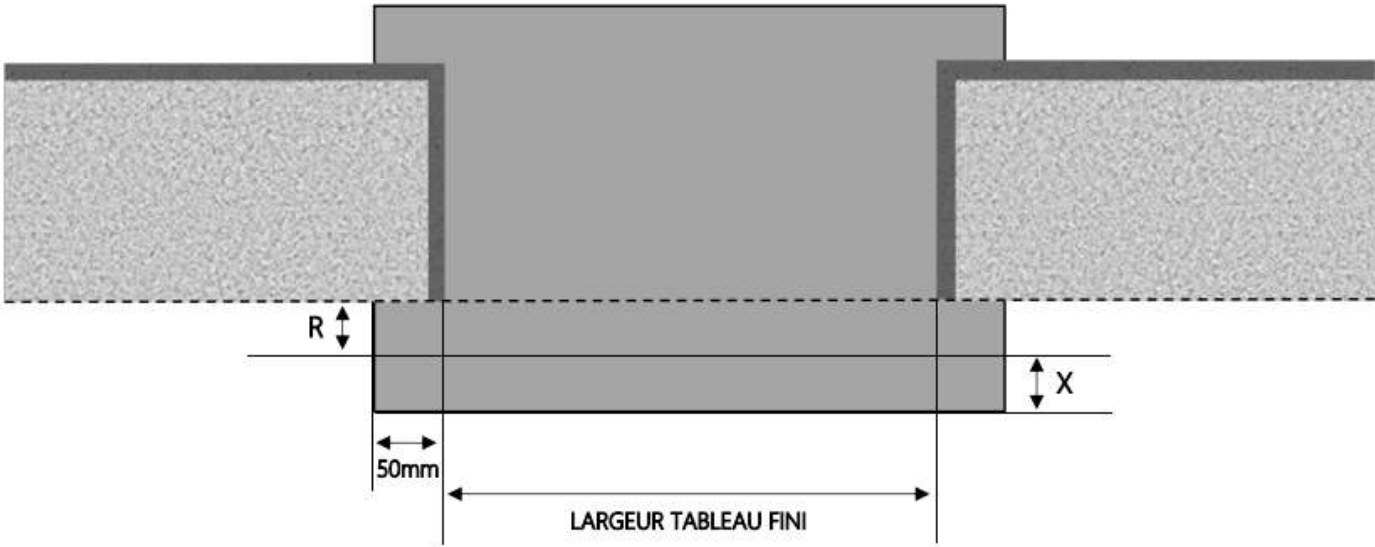

PVC

PORTE-FENETRE COULISSANTE TWIN DORMANT 175 mm SEUIL STANDARD

COUPE VERTICALE

REPÈRE	TPOLOGIE	ALLEGE	HAUTEUR	LARGEUR

COUPE HORIZONTALE

R = REcul	40 mm
X = SEUIL	125 mm

1.1.2.B.TN.175.STD

MENUISERIES POUR BÂTISSEURS

PVC

PORTE-FENETRE COULISSANTE TWIN DORMANT 190 mm SEUIL STANDARD

COUPE VERTICALE

REPÈRE	TPOLOGIE	ALÈGE	HAUTEUR	LARGEUR

COUPE HORIZONTALE

R = REcul	45 mm
X = SEUIL	125 mm

1.1.2.B.TN.190.STD

MENUISERIES POUR BÂTISSEURS