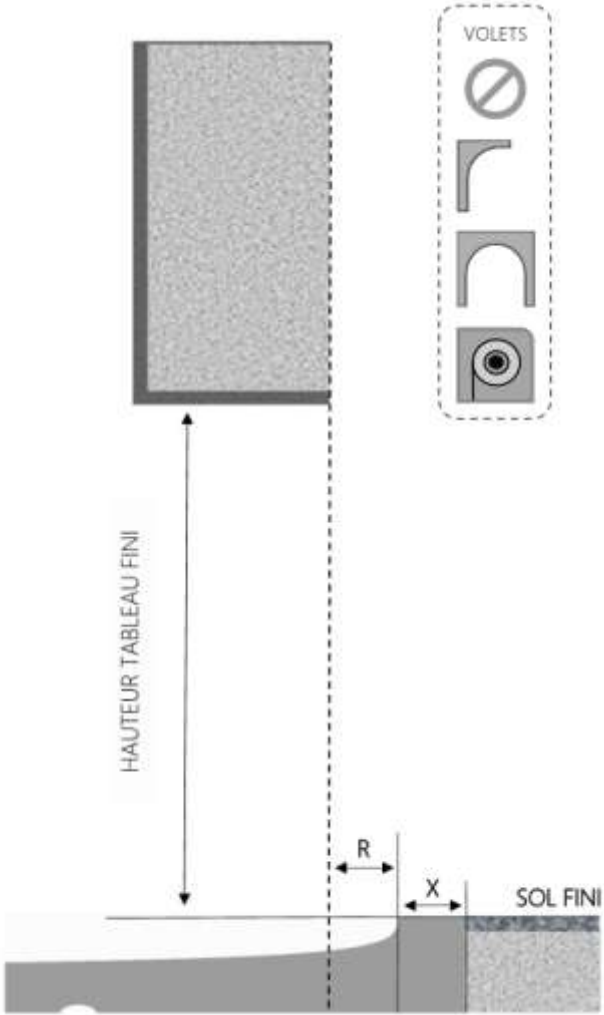

PVC

PORTE-FENETRE COULISSANTE TWIN DORMANT 160 mm SEUIL STANDARD

COUPE VERTICALE

REPERE	TYOLOGIE	ALLEGE	HAUTEUR	LARGEUR

COUPE HORIZONTALE

R = REcul	35 mm
X = SEUIL	120 mm

1.1.2.B.TN.160.STD

MENUISERIES POUR BÂTISSEURS

PVC

PORTE-FENETRE COULISSANTE TWIN DORMANT 175 mm SEUIL STANDARD

COUPE VERTICALE

REPÈRE	TPOLOGIE	ALLEGE	HAUTEUR	LARGEUR

COUPE HORIZONTALE

R = REcul	40 mm
X = SEUIL	125 mm

1.1.2.B.TN.175.STD

MENUISERIES POUR BÂTISSEURS

PVC

PORTE-FENETRE COULISSANTE TWIN DORMANT 190 mm SEUIL STANDARD

COUPE VERTICALE

REPÈRE	TPOLOGIE	ALÈGE	HAUTEUR	LARGEUR

COUPE HORIZONTALE

R = REcul	45 mm
X = SEUIL	125 mm

1.1.2.B.TN.190.STD

MENUISERIES POUR BÂTISSEURS