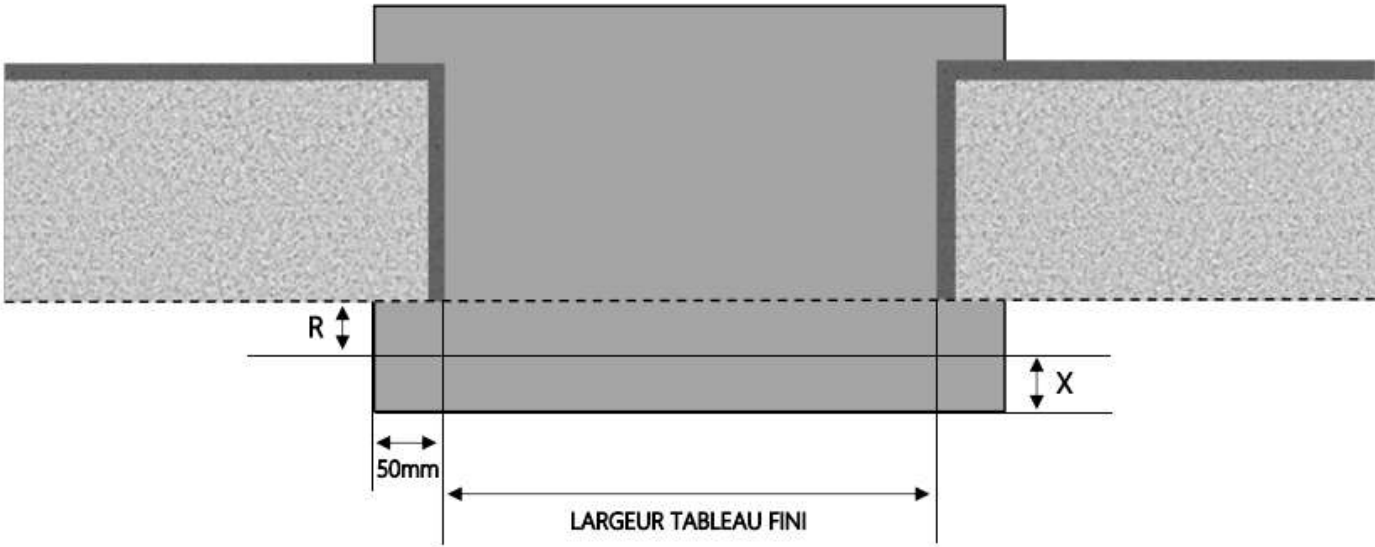

PVC

PORTE-FENETRE COULISSANTE TWIN DORMANT 160 mm SEUIL STANDARD

COUPE VERTICALE

REPERE	TYOLOGIE	ALLEGE	HAUTEUR	LARGEUR

COUPE HORIZONTALE

R = REcul	35 mm
X = SEUIL	120 mm

1.1.2.B.TN.160.STD

MENUISERIES POUR BÂTISSEURS

PVC

PORTE-FENETRE COULISSANTE TWIN DORMANT 175 mm SEUIL STANDARD

COUPE VERTICALE

REPÈRE	TPOLOGIE	ALLEGE	HAUTEUR	LARGEUR

COUPE HORIZONTALE

R = REcul	40 mm
X = SEUIL	125 mm

1.1.2.B.TN.175.STD

MENUISERIES POUR BÂTISSEURS

PVC

PORTE-FENETRE COULISSANTE TWIN DORMANT 190 mm SEUIL STANDARD

COUPE VERTICALE

REPÈRE	TPOLOGIE	ALÈGE	HAUTEUR	LARGEUR

COUPE HORIZONTALE

R = REcul	45 mm
X = SEUIL	125 mm

1.1.2.B.TN.190.STD

MENUISERIES POUR BÂTISSEURS